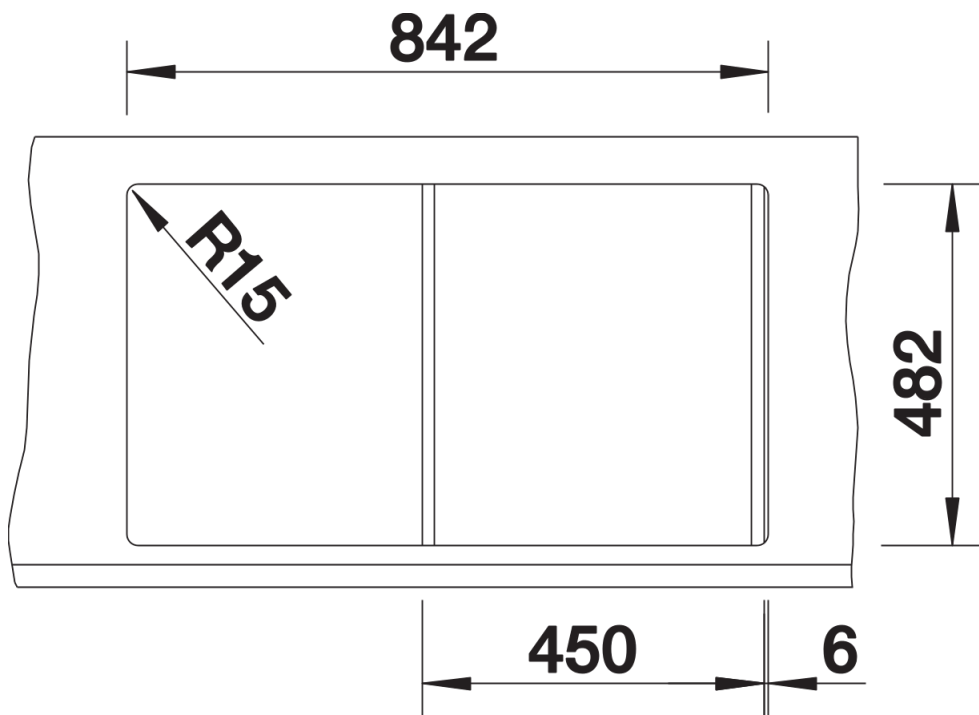

Termék adatlapja TIPO 45 S

Cikkszám 511942

Előnyök

- Funkcionális design
- Nagyméretű medence
- 3 ½"-os rozsdamentes szűrőkosár
- Elforgatva is beépíthető

Szállítmány tartalma

- lefolyógarnitúra helytakarékos csővel
- 3 ½"-os szűrőkosár
- tömítés

Részletek

Felülnézet

Kivágás

Előnézet

Oldalnézet