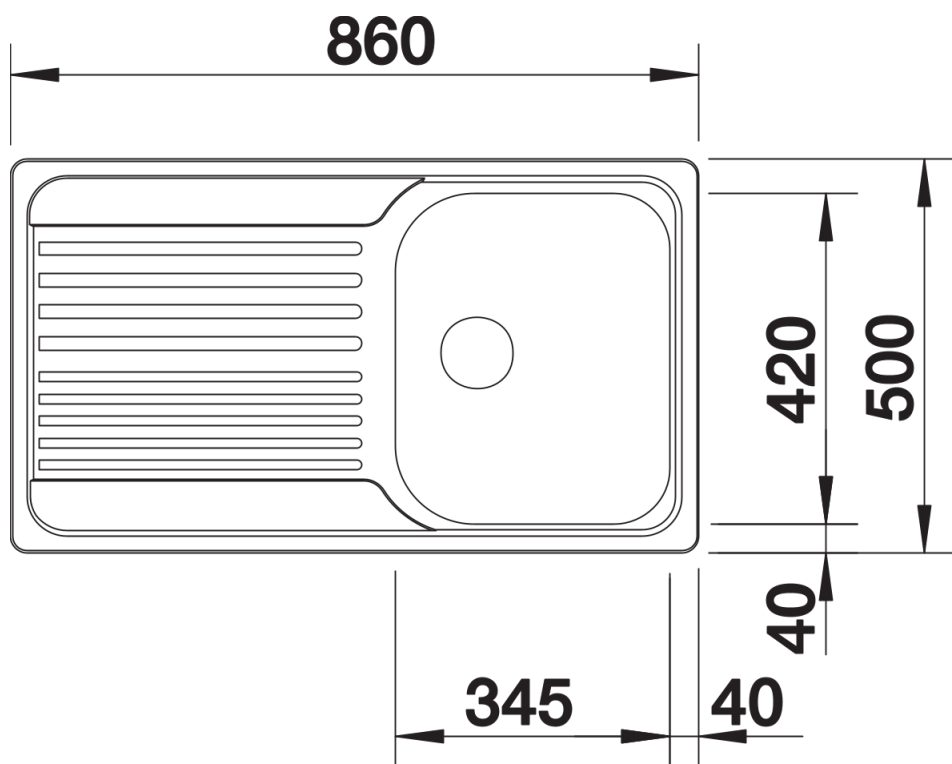

Termék adatlapja TIPO 45 S

Cikkszám 511942

Előnyök

- Funkcionális design
- Nagyméretű medence
- 3 ½"-os rozsdamentes szűrőkosár
- Elforgatva is beépíthető

Szállítmány tartalma

- lefolyógarnitúra helytakarékos csővel
- 3 ½"-os szűrőkosár
- tömítés

Részletek

Felülnézet

Kivágás

Előnézet

Oldalnézet