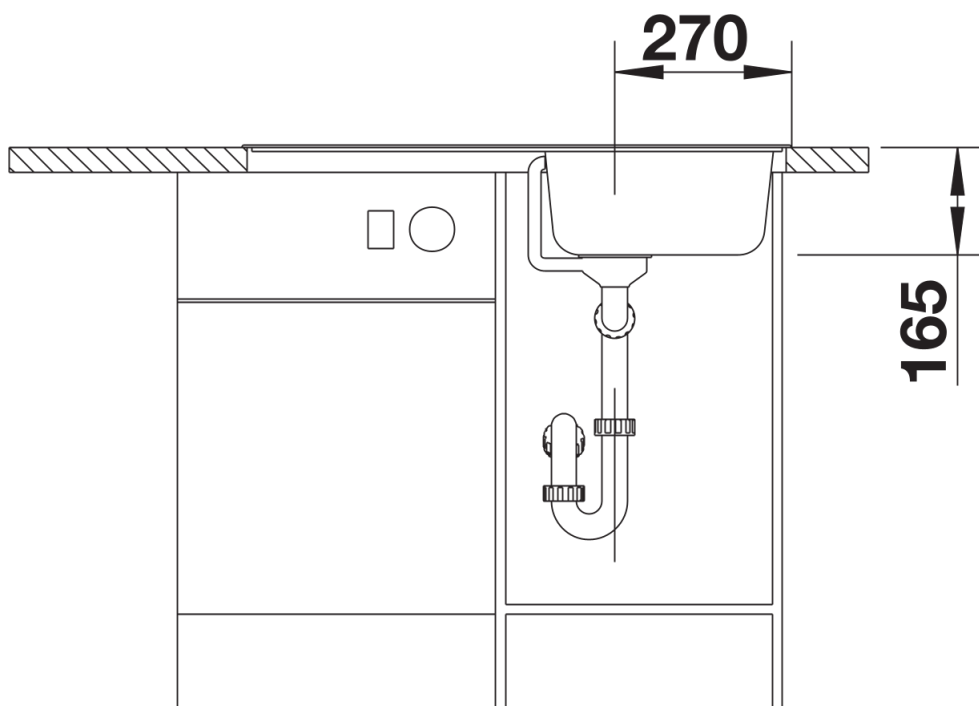

Termék adatlapja TIPO 45 S

Cikkszám 511942

Előnyök

- Funkcionális design
- Nagyméretű medence
- 3 ½"-os rozsdamentes szűrőkosár
- Elforgatva is beépíthető

Szállítmány tartalma

- lefolyógarnitúra helytakarékos csővel
- 3 ½"-os szűrőkosár
- tömítés

Részletek

Felülnézet

Kivágás

Előnézet

Oldalnézet