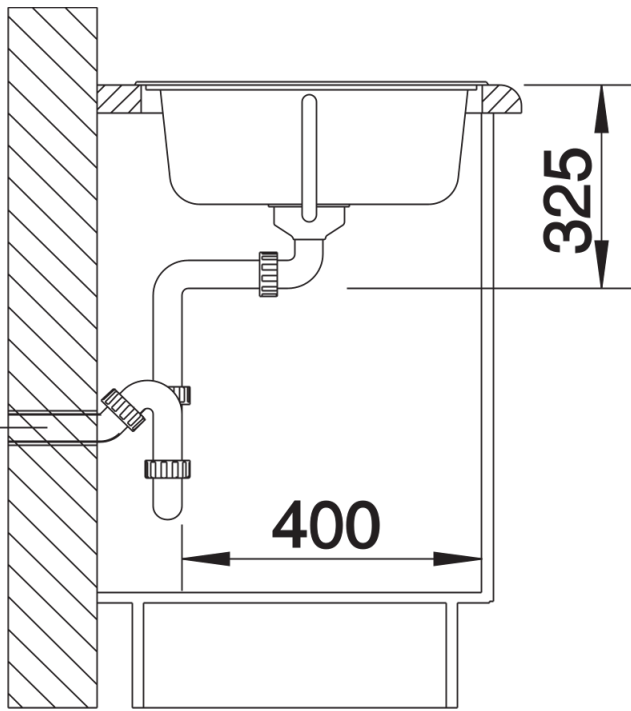

Termék adatlapja TIPO 45 S

Cikkszám 511942

Előnyök

- Funkcionális design
- Nagyméretű medence
- 3 ½"-os rozsdamentes szűrőkosár
- Elforgatva is beépíthető

Szállítmány tartalma

- lefolyógarnitúra helytakarékos csővel
- 3 ½"-os szűrőkosár
- tömítés

Részletek

Felülnézet

Kivágás

Előnézet

Oldalnézet