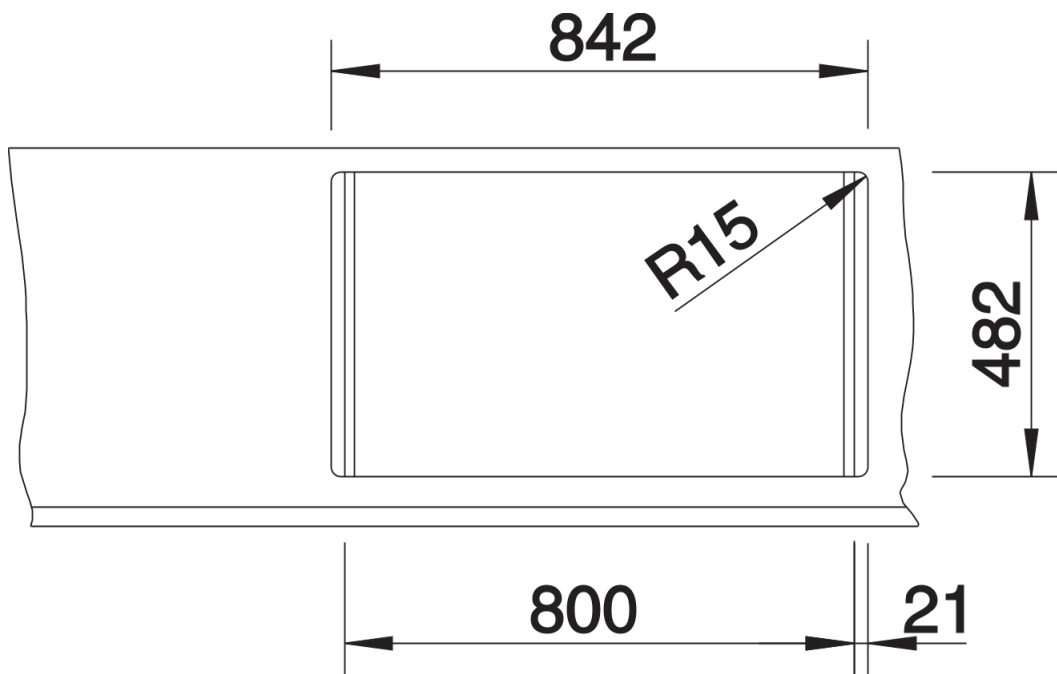

Termék adatlapja TIPO 8

Cikkszám 511924

Előnyök

- Nagyméretű medencék
- Funkcionális design

Szállítmány tartalma

- lefolyógarnitúra helytakarékos csővel
- 2 x 3 ½"-os szűrőkosár
- tömítés

Részletek

Felülnézet

Kivágás

Előnézet

Oldalnézet