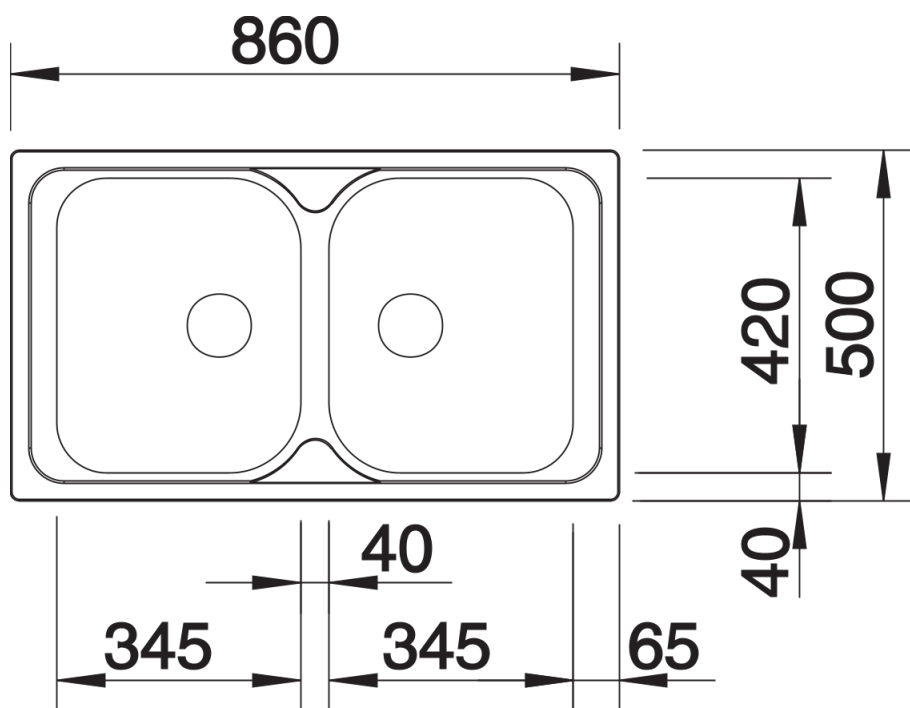

Termék adatlapja TIPO 8

Cikkszám 511924

Előnyök

- Nagyméretű medencék
- Funkcionális design

Szállítmány tartalma

- lefolyógarnitúra helytakarékos csővel
- 2 x 3 ½"-os szűrőkosár
- tömítés

Részletek

Felülnézet

Kivágás

Előnézet

Oldalnézet