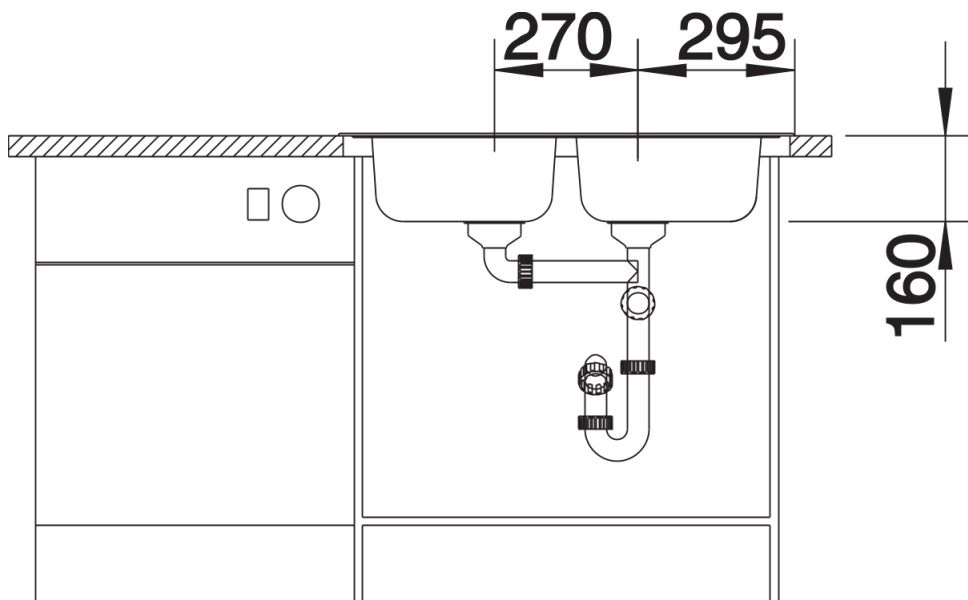

Termék adatlapja TIPO 8

Cikkszám 511924

Előnyök

- Nagyméretű medencék
- Funkcionális design

Szállítmány tartalma

- lefolyógarnitúra helytakarékos csővel
- 2 x 3 ½"-os szűrőkosár
- tömítés

Részletek

Felülnézet

Kivágás

Előnézet

Oldalnézet