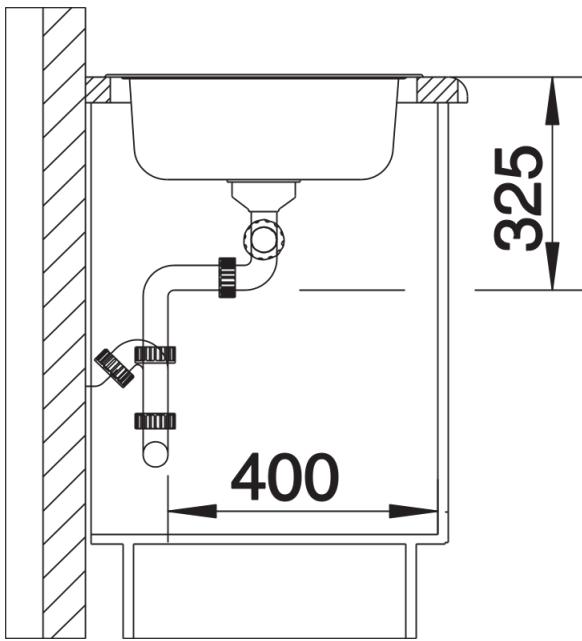

Termék adatlapja TIPO 8

Cikkszám 511924

Előnyök

- Nagyméretű medencék
- Funkcionális design

Szállítmány tartalma

- lefolyógarnitúra helytakarékos csővel
- 2 x 3 ½"-os szűrőkosár
- tömítés

Részletek

Felülnézet

Kivágás

Előnézet

Oldalnézet