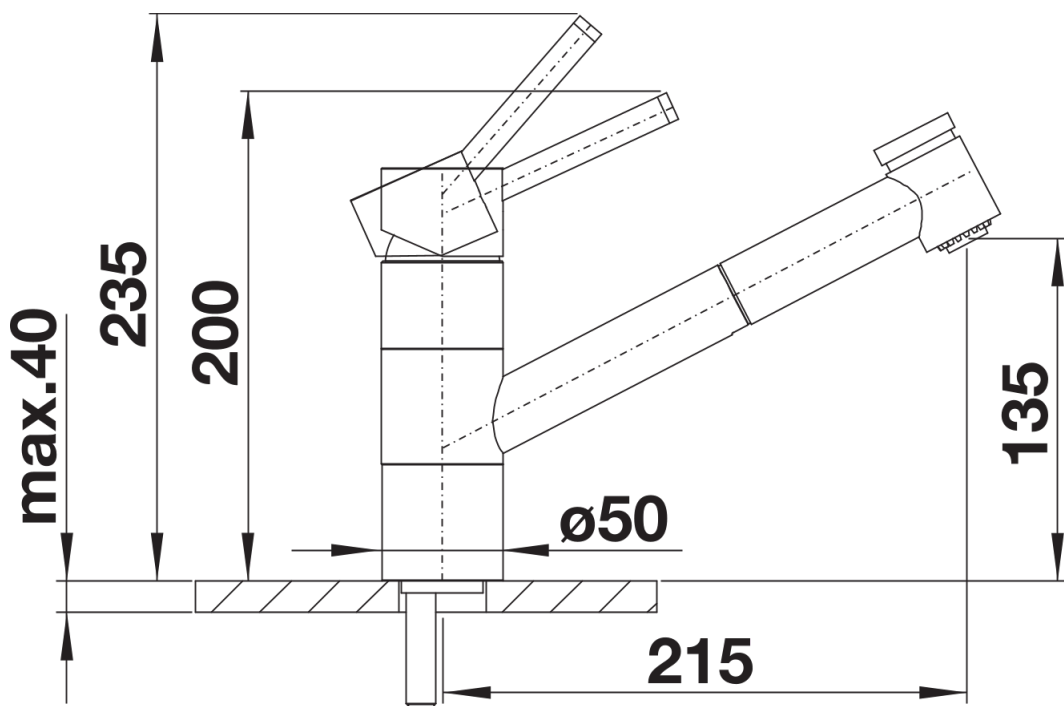

galvanikus króm

Szállítmány tartalma

- 120 fokban elforgatható kifolyó
- Ø 35 mm csaplyukfurat szükséges
- Kerámiabetéttel
- Fémbevonatú zuhanygégecső
- Rugalmas, 450 mm hosszú csatlakozótömlők $\frac{3}{8}$ "-os anyával a különösen egyszerű és biztonságos szereléshez
- Szabadalmaztatott vízszugár szabályozó a vízkövesedés jelentős csökkentése érdekében
- Stabilizálólemez a konyhai csaptelep stabilitásának növeléséhez rozsdamentes acélból készült mosogatókba történő beépítéskor
- Visszacsapó szeleppel ellátva visszaáramlás ellen, az EN 1717 szabványnak megfelelően

Részletek

Forgási tartomány

Oldalnézet