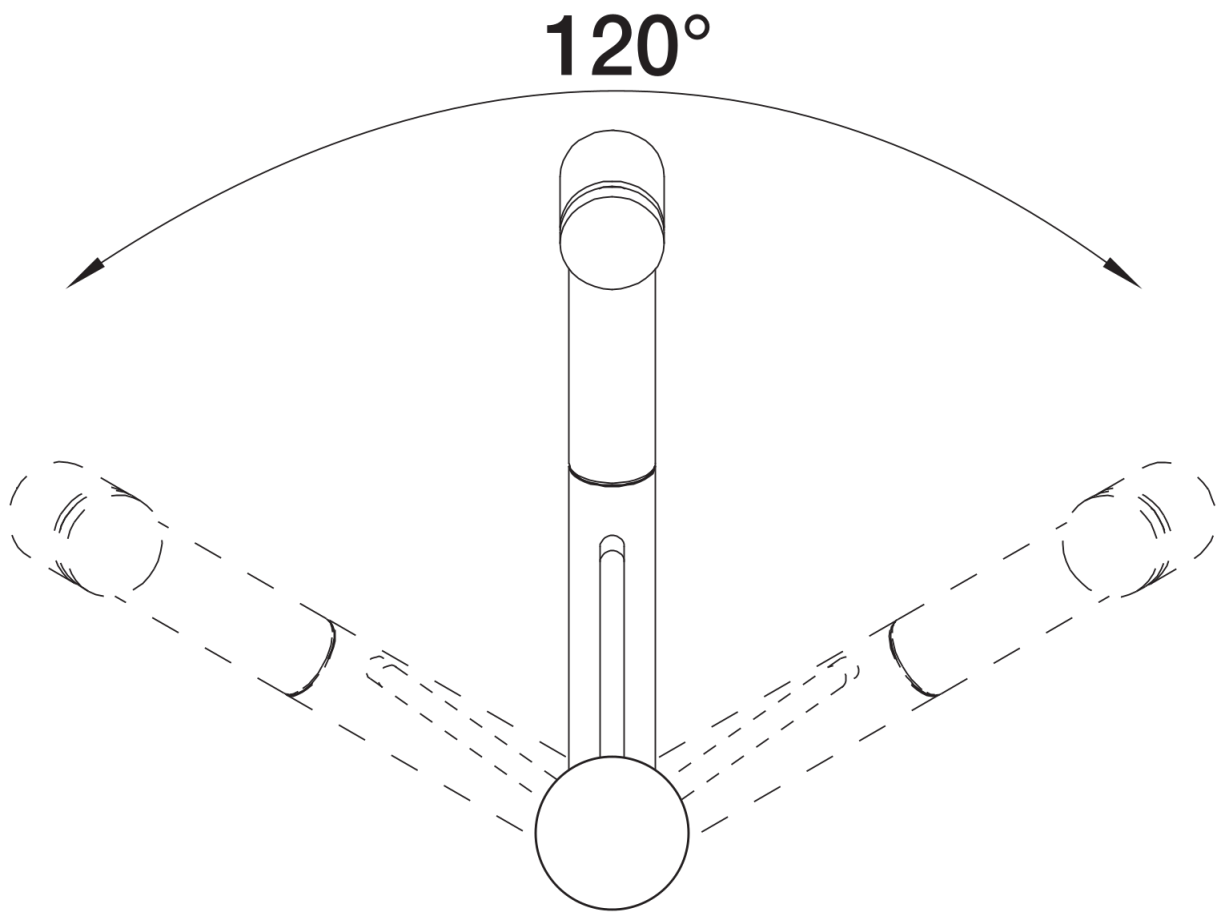

Forgási tartomány