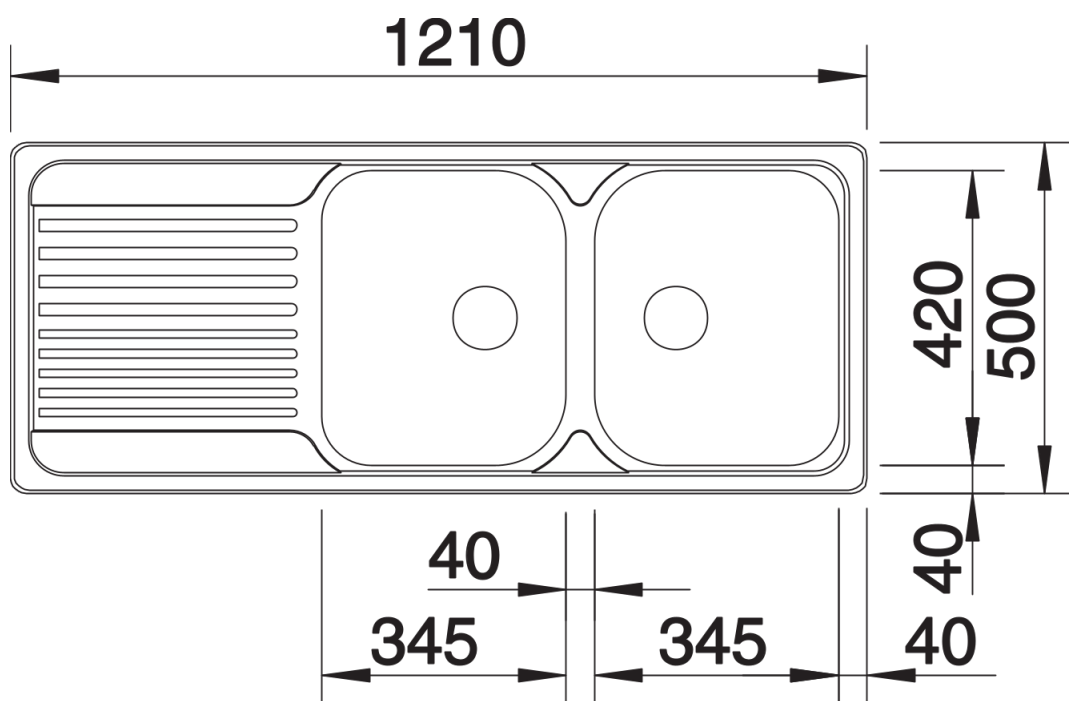

Termék adatlapja TIPO 8 S

Cikkszám 511925

Előnyök

- Funkcionális design
- Nagyméretű medencék
- 3 ½"-os rozsdamentes szűrőkosár
- Elforgatva is beépíthető

Szállítmány tartalma

- lefolyógarnitúra helytakarékos csővel
- 2 x 3 ½"-os szűrőkosár
- tömítés

Részletek

Felülnézet

Kivágás

Előnézet

Oldalnézet