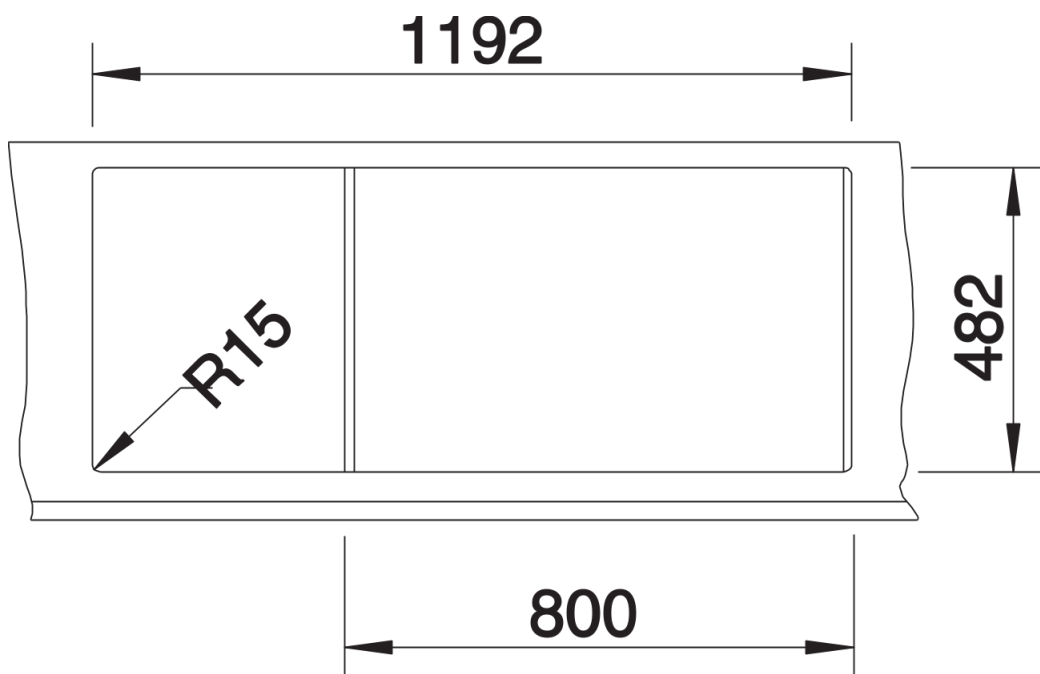

Termék adatlapja TIPO 8 S

Cikkszám 511925

Előnyök

- Funkcionális design
- Nagyméretű medencék
- 3 ½"-os rozsdamentes szűrőkosár
- Elforgatva is beépíthető

Szállítmány tartalma

- lefolyógarnitúra helytakarékos csővel
- 2 x 3 ½"-os szűrőkosár
- tömítés

Részletek

Felülnézet

Kivágás

Előnézet

Oldalnézet