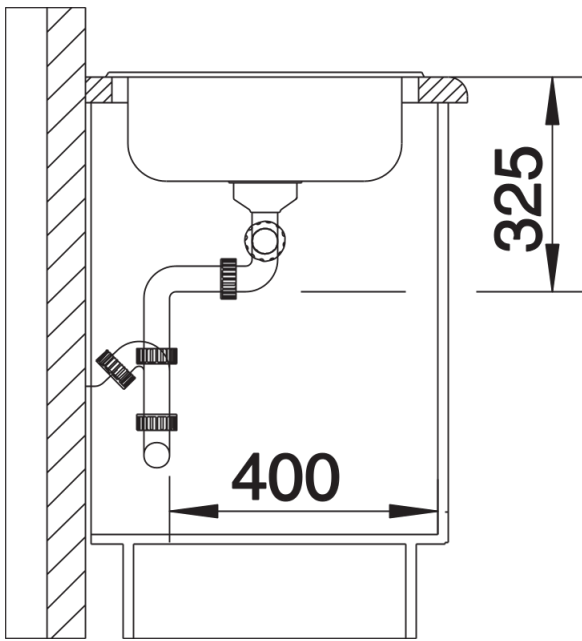

Termék adatlapja TIPO 8 S

Cikkszám 511925

Előnyök

- Funkcionális design
- Nagyméretű medencék
- 3 ½"-os rozsdamentes szűrőkosár
- Elforgatva is beépíthető

Szállítmány tartalma

- lefolyógarnitúra helytakarékos csővel
- 2 x 3 ½"-os szűrőkosár
- tömítés

Részletek

Felülnézet

Kivágás

Előnézet

Oldalnézet