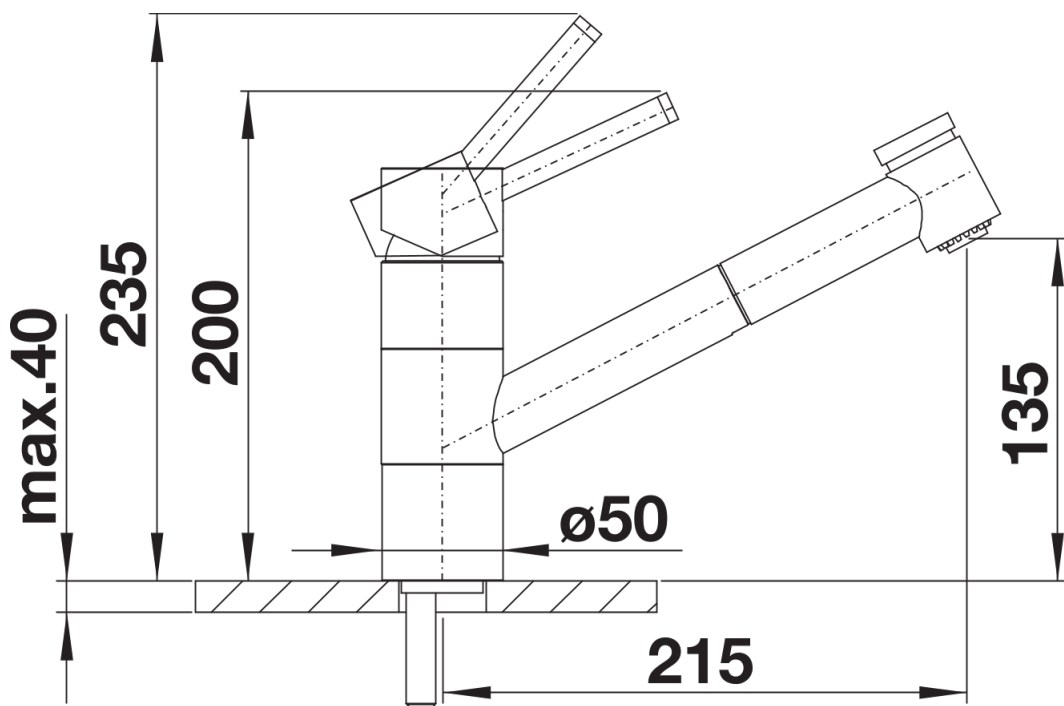

Oldalnézet