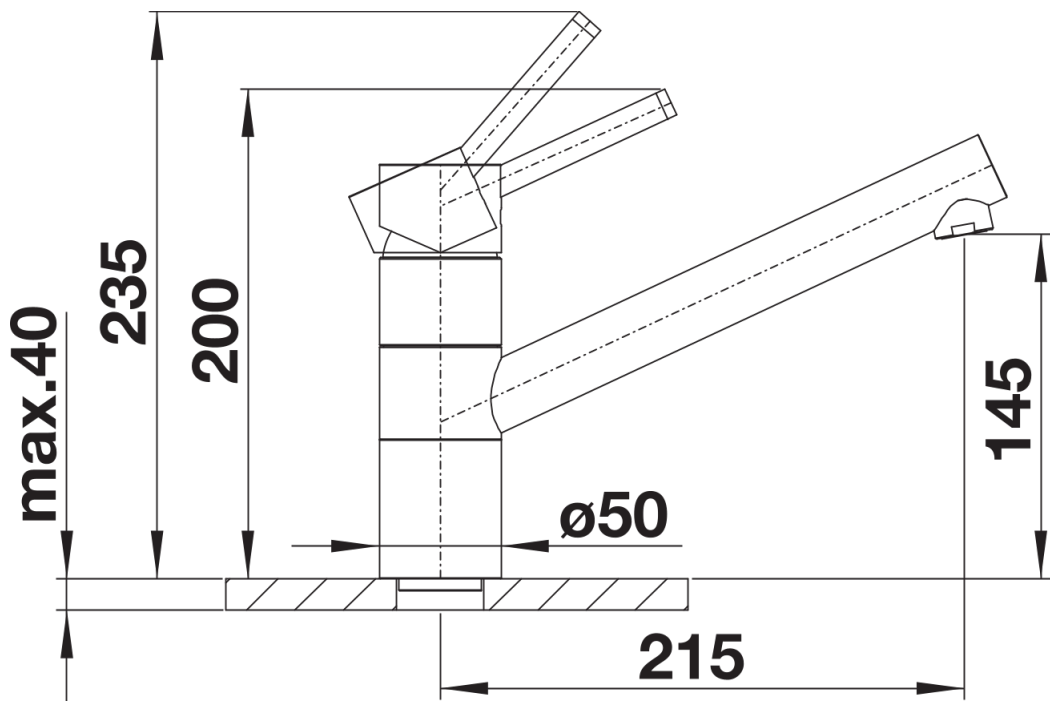

Színek

Kapható színek:

króm

galvanikus króm

Szállítmány tartalma

- 360 fokban elforgatható kifolyó a nagyobb túlnyúlásért
- Ø 35 mm csaplyukfurat szükséges
- Kerámiabetéttel
- Rugalmas 750 mm hosszú csatlakozótömlők ¾"-os anyával a különösen egyszerű és biztonságos szereléshez
- Szabadalmaztatott vízszugár szabályozó a jelentősen csökkentett vízkőlerakódás érdekében
- Stabilizálólemez a konyhai csaptelep stabilitásának növeléséhez rozsdamentes acélból készült mosogatókba történő beépítéskor

Részletek

360°

Forgási tartomány

Oldalnézet