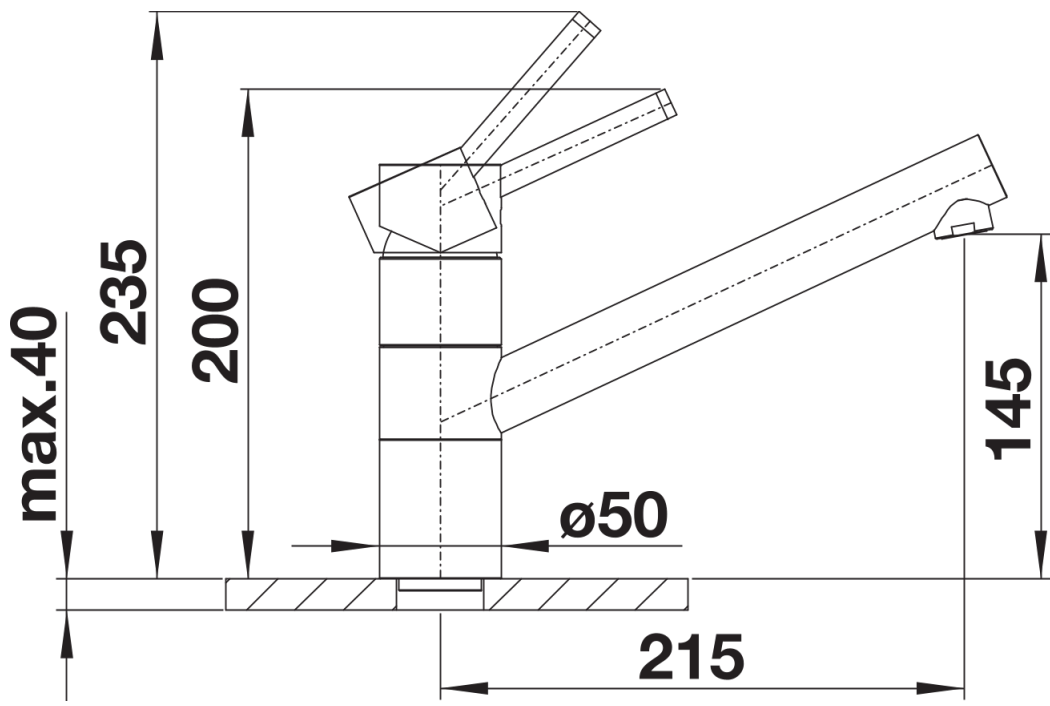

Termék adatlapja TIVO-F

Cikkszám 518409

Előnyök

- Ablak elé szerelhető
- Egyszerűen kezelhető: emelje fel függőlegesen és fektesse oldalra
- A magas kifolyó megkönnyíti a mosogatónál végzett munkát
- A 360°-ban elforgatható kifolyó szélesebb körű használhatóságot tesz lehetővé
- A mosogató és az ablakszárny közötti minimális távolság: 4,5 cm

Színek

Kapható színek:

króm

galvanikus króm

Tervezési információk

- *A mosogató és az ablakszárny közötti minimális távolság 4,5 cm.

Szállítmány tartalma

- 360 fokban elforgatható kifolyó a nagyobb túlnyúlásért
- Ø 35 mm csaplyukfurat szükséges
- Kerámiabetéttel
- Rugalmas 750 mm hosszú csatlakozótömlők $\frac{3}{8}$ "-os anyával a különösen egyszerű és biztonságos szereléshez
- Szabadalmaztatott vízszugár szabályozó a jelentősen csökkentett vízkőlerakódás érdekében
- Stabilizálólemez a konyhai csaptelep stabilitásának növeléséhez rozsdamentes acélból készült mosogatókba történő beépítéskor

Részletek

360°

Forgási tartomány

Oldalnézet