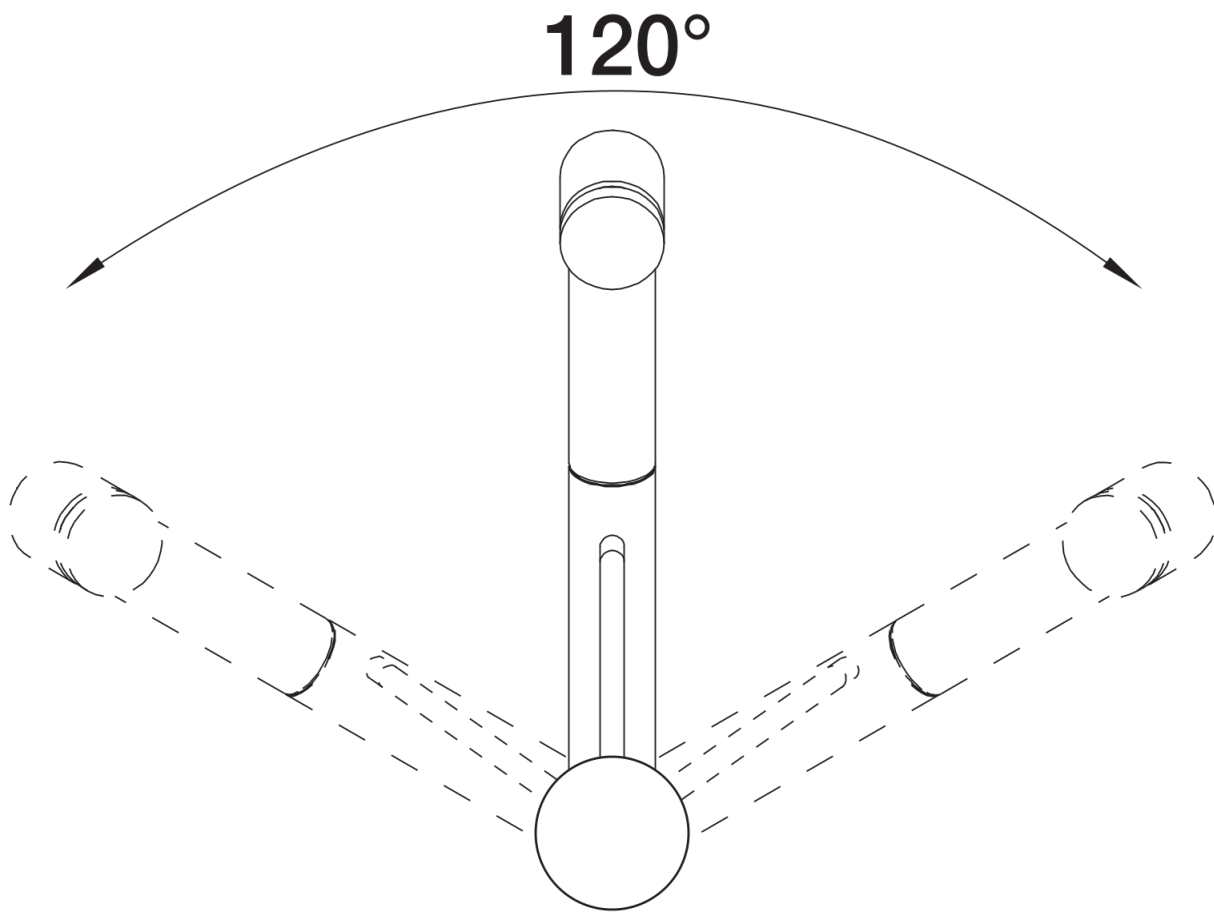

Forgási tartomány