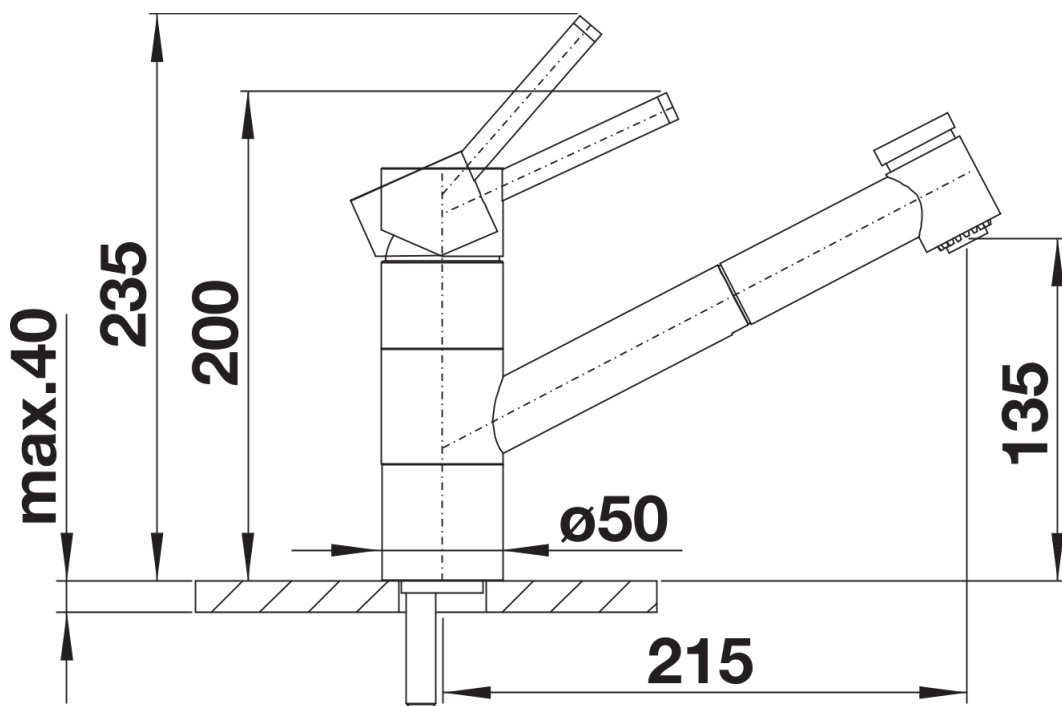

galvanikus króm

Tervezési információk

- Az alacsony nyomású változat esetében áramlásszabályozóval a vízmelegítő védelme érdekében.

Szállítmány tartalma

- 120 fokban elforgatható kifolyó a nagyobb túlnyúlásért
- Ø 35 mm csaplyukfurat szükséges
- Kerámiabetéttel
- Fémbevonatú zuhanygégecső
- Rugalmas, 450 mm hosszú csatlakozótömlők $\frac{3}{8}$ "-os anyával a különösen egyszerű és biztonságos szereléshez
- Szabadalmaztatott vízszugár szabályozó a vízkövesedés jelentős csökkentése érdekében
- Stabilizálólemez a konyhai csaptelep stabilitásának növeléséhez rozsdamentes acélból készült mosogatókba történő beépítéskor
- Visszacsapó szeleppel ellátva visszaáramlás ellen, az EN 1717 szabványnak megfelelően
- LGA minősítés
- DVGW minősítés

Részletek

Forgási tartomány

Oldalnézet