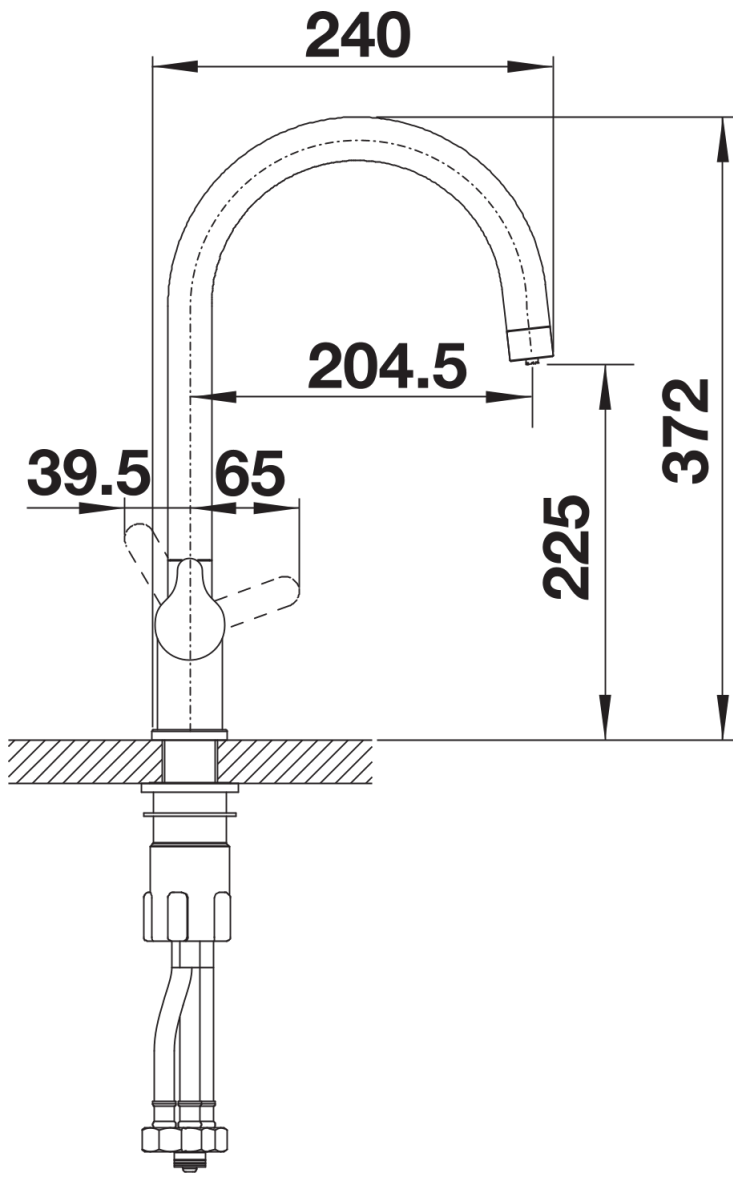

Termék adatlapja TRIMA Filter

Cikkszám 520840

Előnyök

- Kényelmes 3 az 1-ben csaptelep hideg-/melegvíz-karral a jobb oldalon, szűrtvíz-karral a bal oldalon
- Ergonomikusan kialakított kezelőkarok a funkciók egyértelmű azonosításával
- Külön kifolyó a szűrt víz számára – nem keveredik a vezetékes vízzel
- A 360°-ban elforgatható kifolyó szélesebb körű használhatóságot tesz lehetővé
- Vízszűrő rendszerrel együtt kell telepíteni

Színek

Kapható színek:

króm

galvanikus króm

Szállítmány tartalma

- 360 fokban elforgatható kifolyó a nagyobb túlnyúlásért
 - Ø 35 mm csaplyukfurat szükséges
 - Szelep és betét kerámiatömítésekkel
 - Rugalmas, 450 mm hosszú csatlakozótömlők $\frac{3}{8}$ "-os anyával a különösen könnyű és biztonságos szereléshez
 - Szabadalmazott vízszűrő-szabályozó a vízkövesedés jelentős csökkentése érdekében
 - Stabilizálólemez a konyhai csaptelep stabilitásának növeléséhez rozsdamentes acélból készült mosogatókba történő beépítéskor
 - LGA minősítés
- Szűrőrendszert nem tartalmaz.

Részletek

Forgási tartomány

Oldalnézet