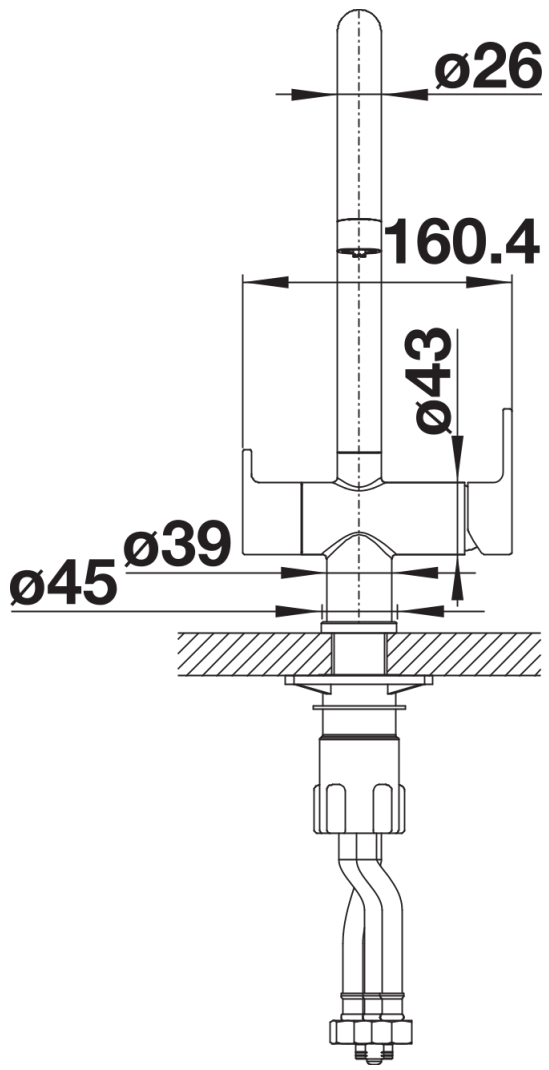

Termék adatlapja TRIMA Filter

Cikkszám 520840

Előnyök

- Kényelmes 3 az 1-ben csaptelep hideg-/melegvíz-karral a jobb oldalon, szűrtvíz-karral a bal oldalon
- Ergonomikusan kialakított kezelőkarok a funkciók egyértelmű azonosításával
- Külön kifolyó a szűrt víz számára – nem keveredik a vezetékes vízzel
- A 360°-ban elforgatható kifolyó szélesebb körű használhatóságot tesz lehetővé
- Vízszűrő rendszerrel együtt kell telepíteni

Színek

Kapható színek:

króm

galvanikus króm

Szállítmány tartalma

- 360 fokban elforgatható kifolyó a nagyobb túlnyúlásért
 - Ø 35 mm csaplyukfurat szükséges
 - Szelep és betét kerámiatömítésekkel
 - Rugalmas, 450 mm hosszú csatlakozótömlők $\frac{3}{8}$ "-os anyával a különösen könnyű és biztonságos szereléshez
 - Szabadalmazott vízszűrő-szabályozó a vízkövesedés jelentős csökkentése érdekében
 - Stabilizálólemez a konyhai csaptelep stabilitásának növeléséhez rozsdamentes acélból készült mosogatókba történő beépítéskor
 - LGA minősítés
- Szűrőrendszert nem tartalmaz.

Részletek

Forgási tartomány

Oldalnézet