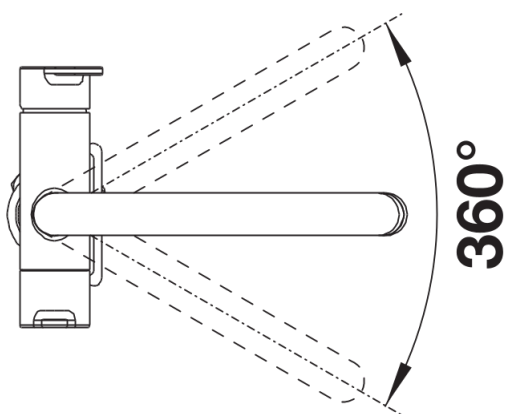

Termék adatlapja TRIMA Filter

Cikkszám 520840

Előnyök

- Kényelmes 3 az 1-ben csaptelep hideg-/melegvíz-karral a jobb oldalon, szűrtvíz-karral a bal oldalon
- Ergonomikusan kialakított kezelőkarok a funkciók egyértelmű azonosításával
- Külön kifolyó a szűrt víz számára – nem keveredik a vezetékes vízzel
- A 360°-ban elforgatható kifolyó szélesebb körű használhatóságot tesz lehetővé
- Vízszűrő rendszerrel együtt kell telepíteni

Színek

Kapható színek:

króm

galvanikus króm

Szállítmány tartalma

- 360 fokban elforgatható kifolyó a nagyobb túlnyúlásért
 - Ø 35 mm csaplyukfurat szükséges
 - Szelep és betét kerámiatömítésekkel
 - Rugalmas, 450 mm hosszú csatlakozótömlők $\frac{3}{8}$ "-os anyával a különösen könnyű és biztonságos szereléshez
 - Szabadalmazott vízszűrő-szabályozó a vízkövesedés jelentős csökkentése érdekében
 - Stabilizálólemez a konyhai csaptelep stabilitásának növeléséhez rozsdamentes acélból készült mosogatókba történő beépítéskor
 - LGA minősítés
- Szűrőrendszert nem tartalmaz.

Részletek

Forgási tartomány

Oldalnézet