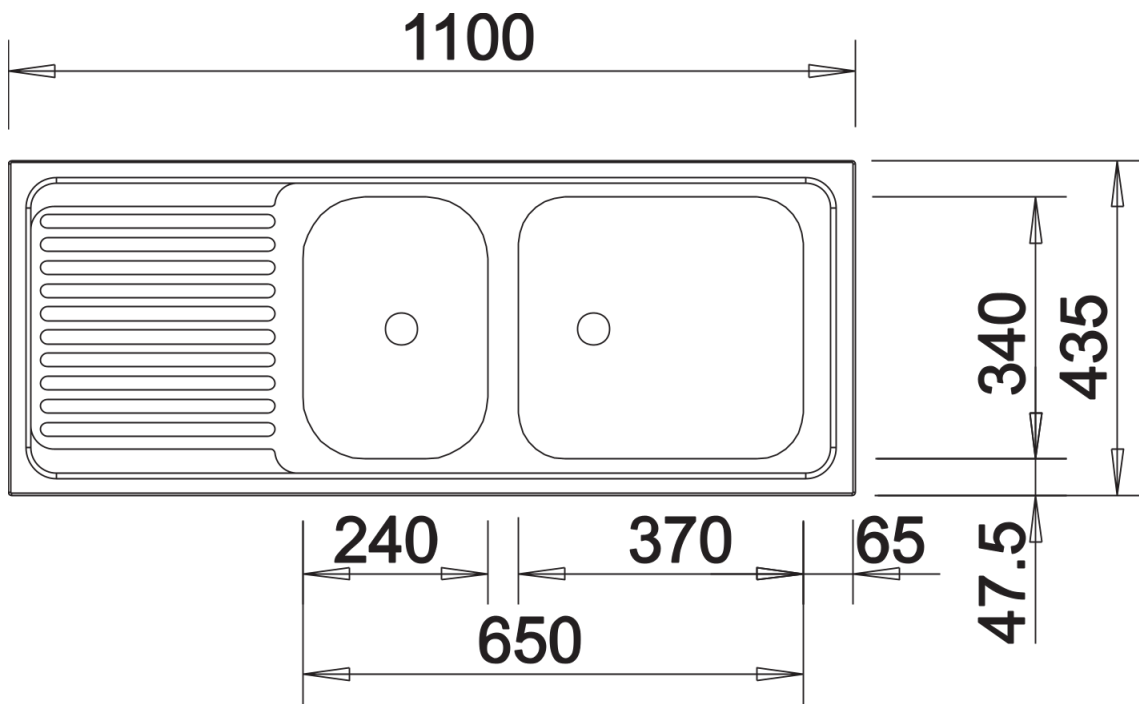

Tervezési információk

- .
Medenceméret: 370 x 340 x 150 mm / 240 x 340 x 145 mm
Kivágási méret: 1082 x 417 mm

Részletek

Felülnézet