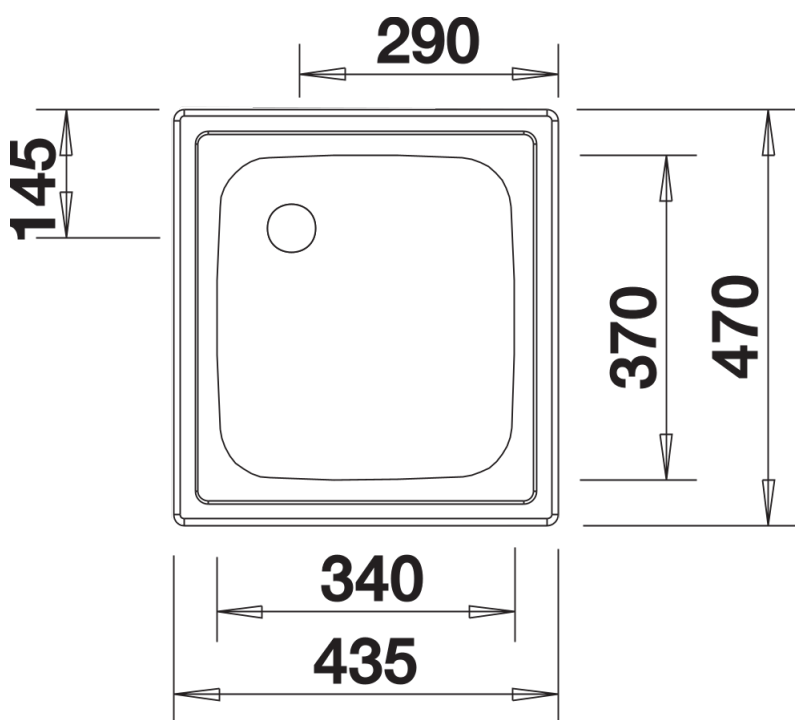

## Termék adatlapja TOP EE 4 x 4

Cikkszám 501065

### Előnyök

---

- Ideális megoldás az egyszerűbb igényekhez
- 1 ½"-es rozsdamentes acél lefolyó

Felülnézet