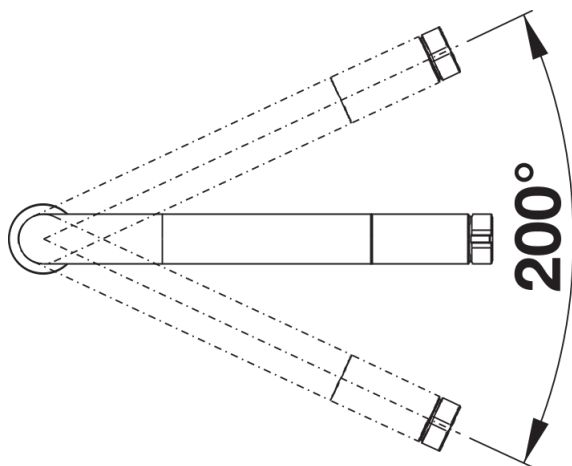

Szállítmány tartalma

- 200 fokban elforgatható kifolyó a nagyobb túlnyúláshoz
- Ø 35 mm csaplyukfurat szükséges
- Kerámiabetéttel
- Szabadalmaztatott vízszugár szabályozó a vízkövesedés jelentős csökkentése érdekében
- Rugalmas, 950 mm hosszú csatlakozótömlők $\frac{3}{8}$ "-os anyával a különösen könnyű és biztonságos szereléshez
- Stabilizálólemez a csap stabilitásának növeléséhez rozsdamentes acélból készült mosogatókba történő beépítéskor

Részletek

Forgási tartomány