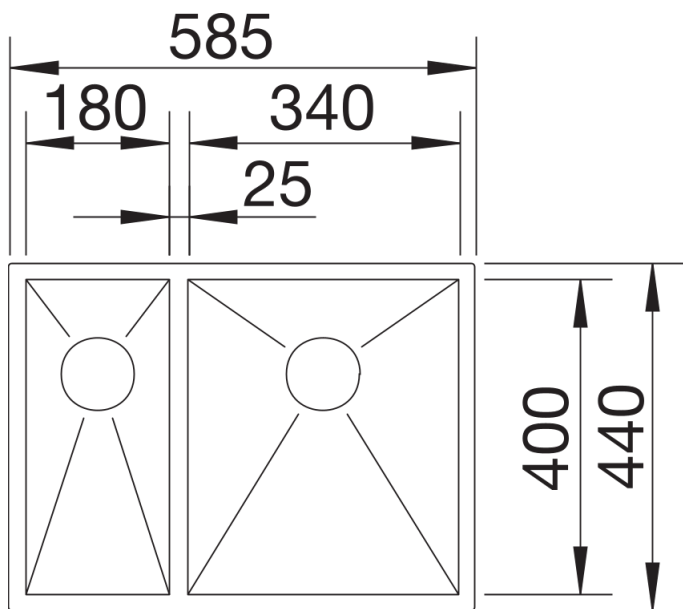

Felülnézet