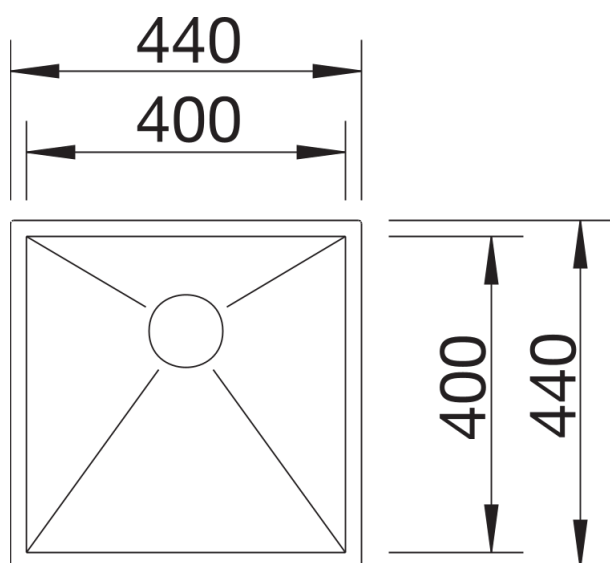

Tervezési információk

- Megjegyzés: Ha két egyedi medencét szeretne kombinálni egymással, kérjük, külön
- rendelje meg az összekötőmlőt.

Szállítmány tartalma

- lefolyógarnitúra* helytakarékos csővel
- 3 ½"-os InFino szűrőkosár
- rögzítőkészlet

Részletek

Felülnézet