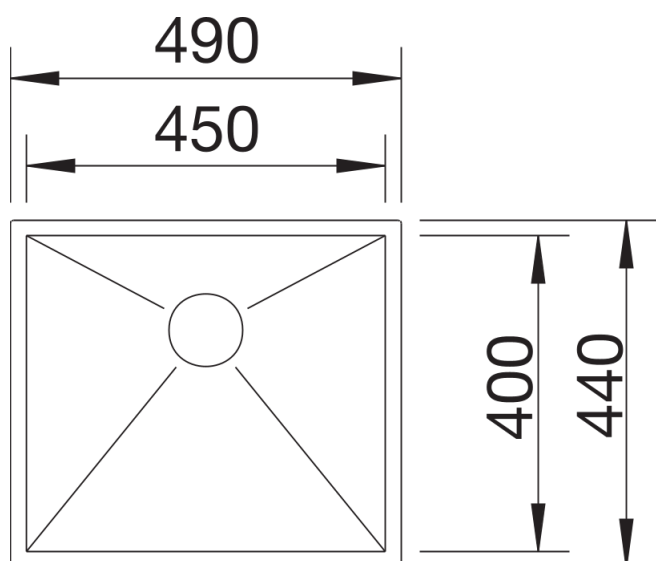

Tervezési információk

- Megjegyzés: Ha két egyedi medencét szeretne kombinálni egymással, kérjük, külön
- rendelje meg az összekötőmlőt.

Szállítmány tartalma

- lefolyógarnitúra* helytakarékos csővel
- 3 ½"-os InFino szűrőkosár
- rögzítőkészlet

Részletek

Felülnézet