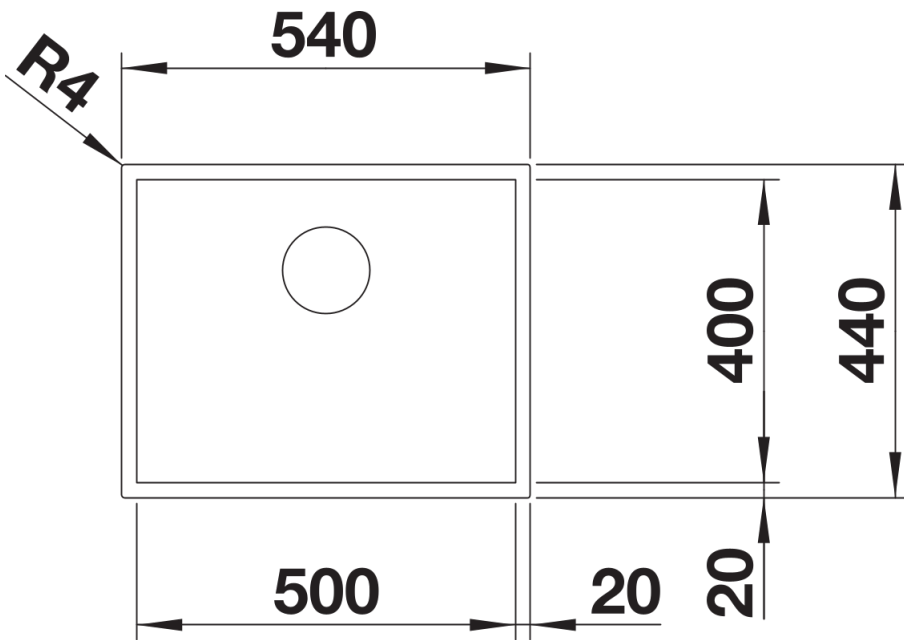

Felülnézet