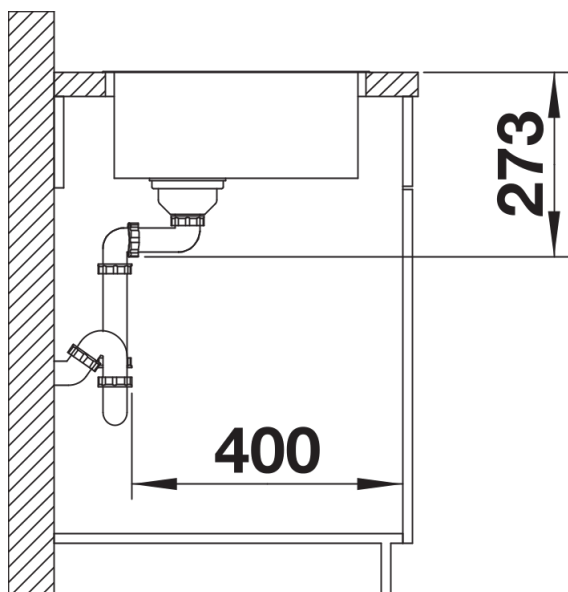

## Tervezési információk

---

- Megjegyzés: Konyhai csaptelep, lefolyó-távműködtető vagy a mosogatószer-adagoló laminált munkapultba történő beépítéséhez rugalmas tömítőszalag szükséges.
- Ha két egyedi medencét szeretne kombinálni egymással, kérjük, külön
- rendelje meg az összekötőtömlőt.

## Részletek

---

Felülnézet

Kivágás

Előnézet

Oldalnézet