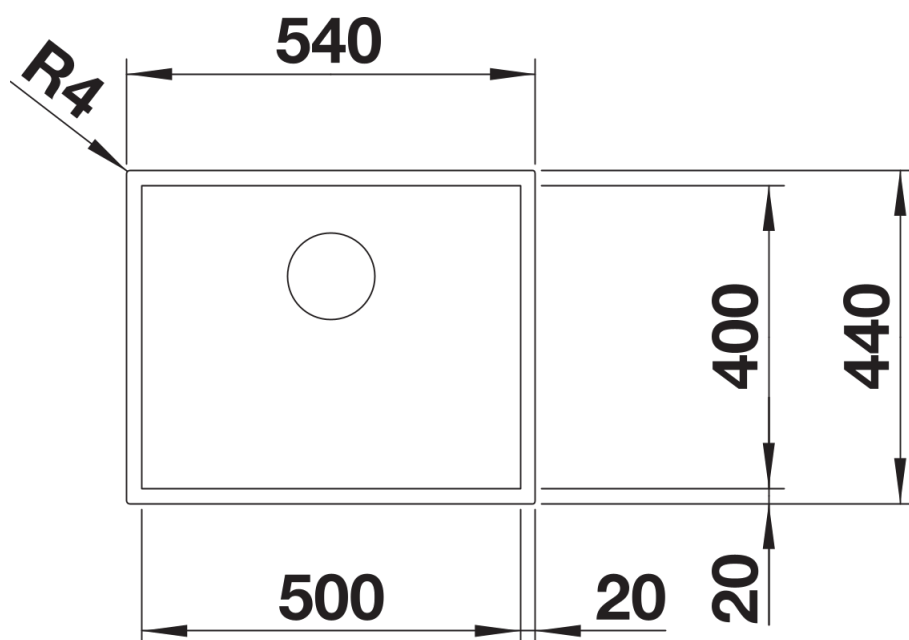

Tervezési információk

- Megjegyzés: Ha két egyedi medencét szeretne kombinálni egymással, kérjük, külön
- rendelje meg az összekötőmlőt.

Szállítmány tartalma

- lefolyógarnitúra helytakarékos csővel
- 3 ½"-os InFino szűrőkosár
- rögzítőkészlet

Részletek

Felülnézet