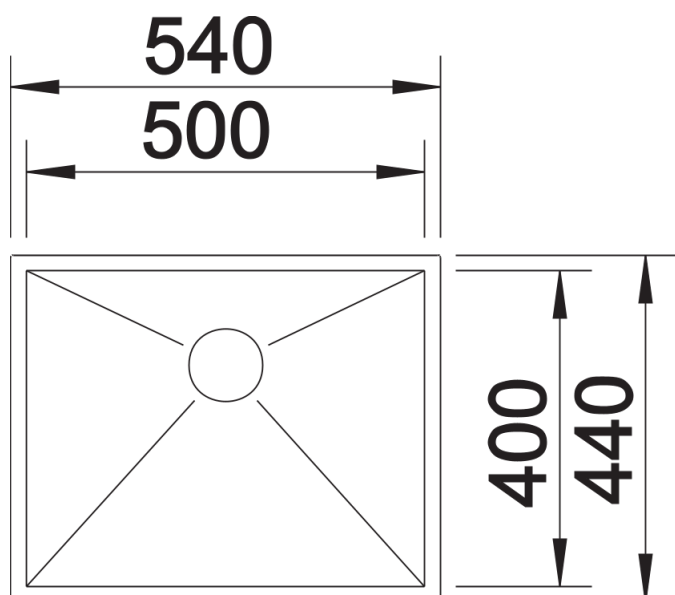

Termék adatlapja ZEROX 500-IF

Cikkszám 521588

Előnyök

- Nullrádiuszos medencék markánsan szögletes medencegeometriával
- A széles termékválaszték számos egyedi kombinációt tesz lehetővé
- IF lapos peremmel
- InFino szűrőkosár – elegáns illeszkedés és könnyű tisztíthatóság
- Könnyen kombinálható, hozzáillő tartozékok

Tervezési információk

- Megjegyzés: Konyhai csaptelep, lefolyó-távműködtető vagy a mosogatószer-adagoló laminált munkapultba történő beépítéséhez rugalmas tömítőszalag szükséges.
- Ha két egyedi medencét szeretne kombinálni egymással, kérjük, külön
- rendelje meg az összekötőtömlőt.

Szállítmány tartalma

- lefolyógarnitúra helytakarékos csővel
- 3 ½"-os InFino szűrőkosár
- rögzítőkészlet

Részletek

Felülnézet