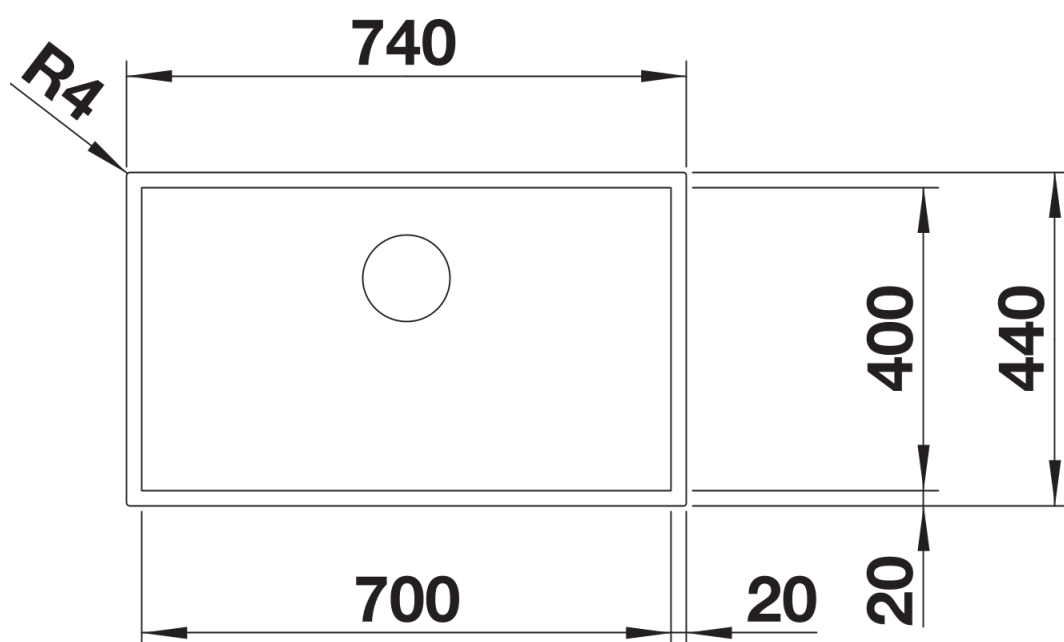

Tervezési információk

- Megjegyzés: Ha két egyedi medencét szeretne kombinálni egymással, kérjük, külön rendelje meg az összekötőtömlőt.

Szállítmány tartalma

- lefolyógarnitúra helytakarékos csővel
- 3 ½"-os InFino szűrőkosár
- rögzítőkészlet

Részletek

Felülnézet