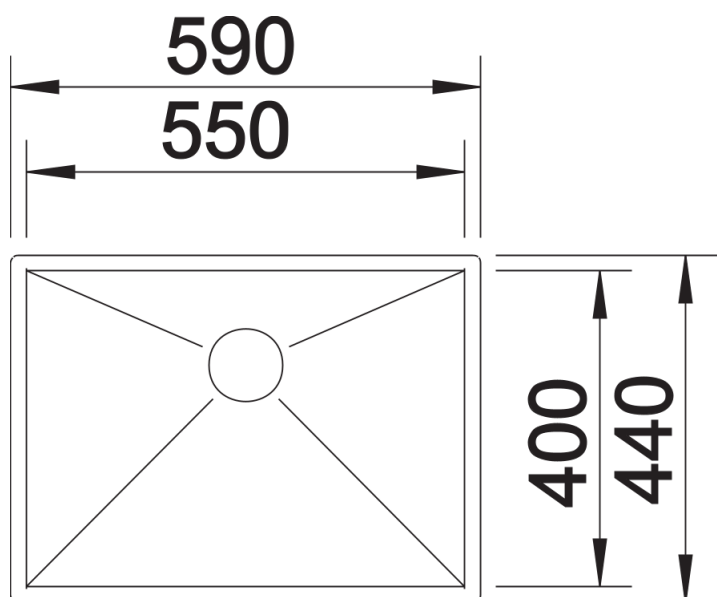

Termék adatlapja ZEROX 550-IF

Cikkszám 521590

Előnyök

- Nullrádiuszos medencék markánsan szögletes medencegeometriával
- A széles termékpaletta számos egyedi kombinációt tesz lehetővé
- IF lapos peremmel
- InFino szűrőkosár – elegáns illeszkedés és könnyű tisztíthatóság
- Könnyen kombinálható, hozzáillő tartozékok

Tervezési információk

- Megjegyzés: Konyhai csaptelep, lefolyó-távműködtető vagy a mosogatószer-adagoló laminált munkapultba történő beépítéséhez rugalmas tömítőszalag szükséges.
- Ha két egyedi medencét szeretne kombinálni egymással, kérjük, külön
- rendelje meg az összekötőtömlőt.

Szállítmány tartalma

- lefolyógarnitúra* helytakarékos csővel
- 3 ½"-os InFino szűrőkosár
- rögzítőkészlet

Részletek

Felülnézet