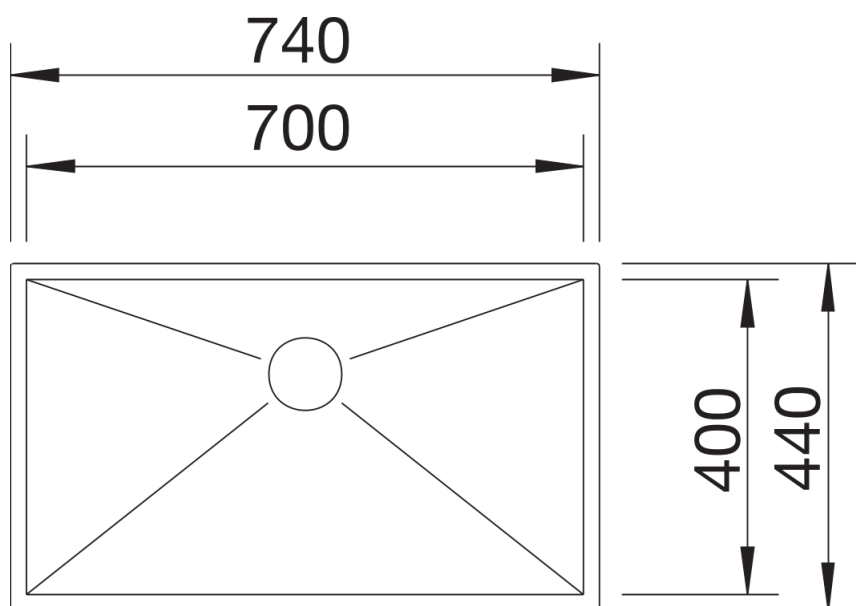

Tervezési információk

- Megjegyzés: Ha két egyedi medencét szeretne kombinálni egymással, kérjük, külön rendelje meg az összekötőtömlőt.

Szállítmány tartalma

- lefolyógarnitúra* helytakarékos csővel
- 3 ½"-os InFino szűrőkosár
- rögzítőkészlet

Részletek

Felülnézet