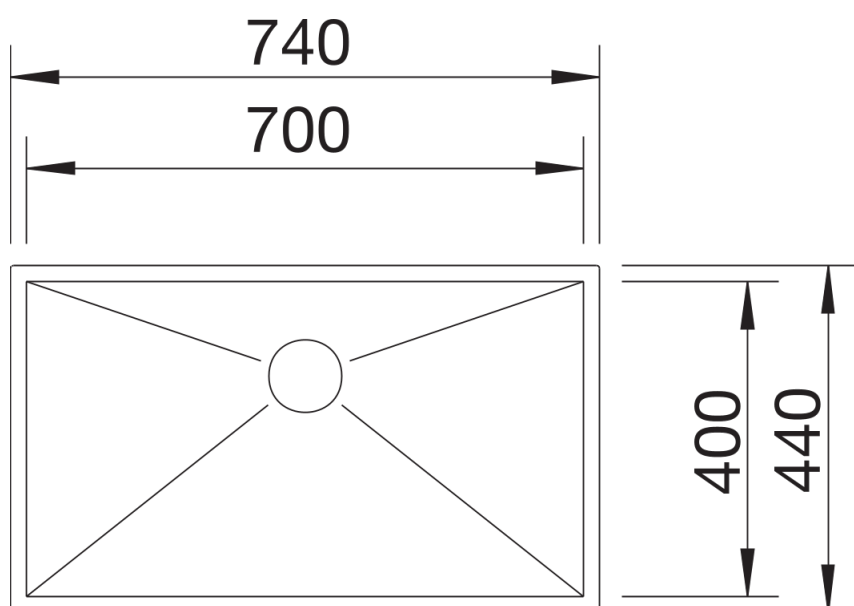

Tervezési információk

- Ha két egyedi medencét szeretne kombinálni egymással, kérjük, külön rendelje meg az összekötőtömlőt.

Szállítmány tartalma

- lefolyógarnitúra* helytakarékos csővel
- 3 ½"-os InFino szűrőkosár
- rögzítőkészlet

Részletek

Felülnézet