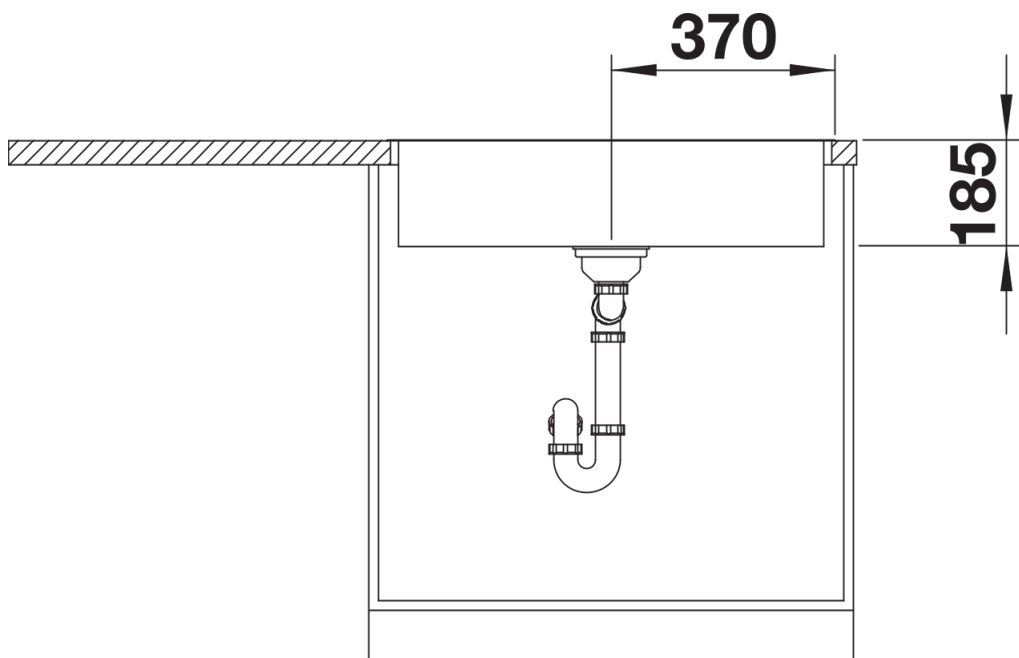

## Tervezési információk

---

- Megjegyzés: Konyhai csaptelep, lefolyó-távműködtető vagy a mosogatószer-adagoló laminált munkapultba történő beépítéséhez rugalmas tömítőszalag szükséges.
- Ha két egyedi medencét szeretne kombinálni egymással, kérjük, külön
- rendelje meg az összekötőtömlőt.

## Részletek

---

Felülnézet

Kivágás

Előnézet

Oldalnézet