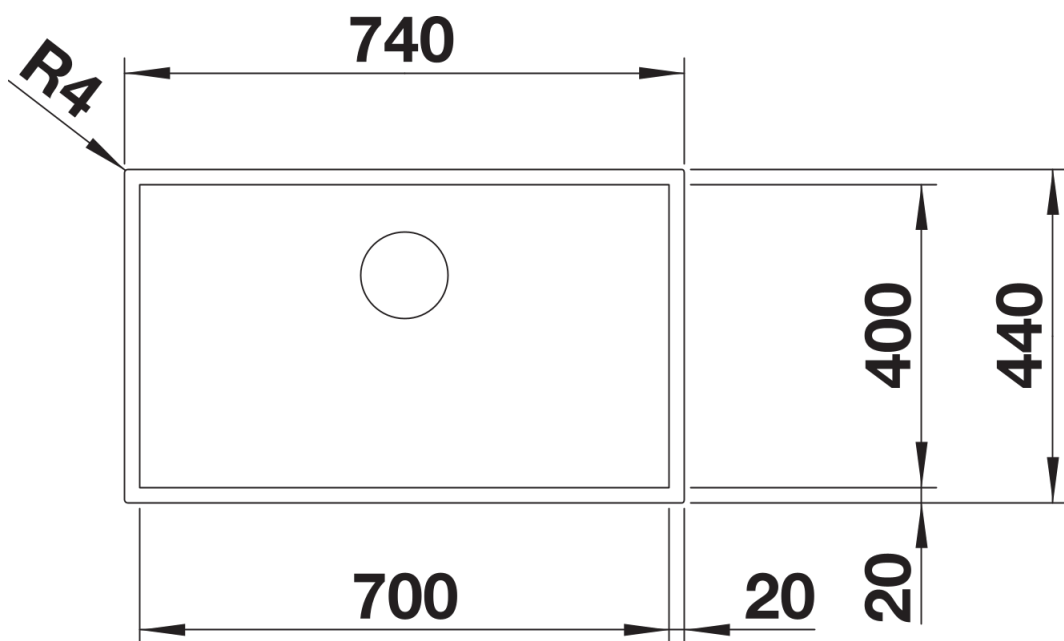

Felülnézet