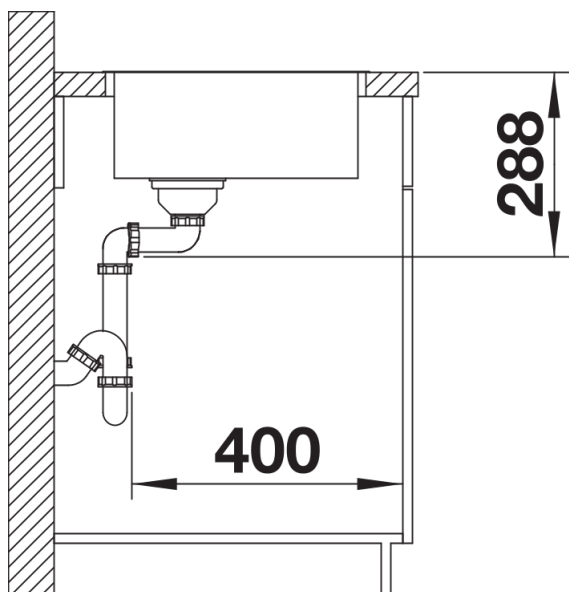

## Tervezési információk

---

- Megjegyzés: Konyhai csaptelep, lefolyó-távműködtető vagy a mosogatószer-adagoló laminált munkapultba történő beépítéséhez rugalmas tömítőszalag szükséges.
- Ha két egyedi medencét szeretne kombinálni egymással, kérjük, külön
- rendelje meg az összekötőtömlőt.

## Részletek

---

Felülnézet

Kivágás

Előnézet

Oldalnézet