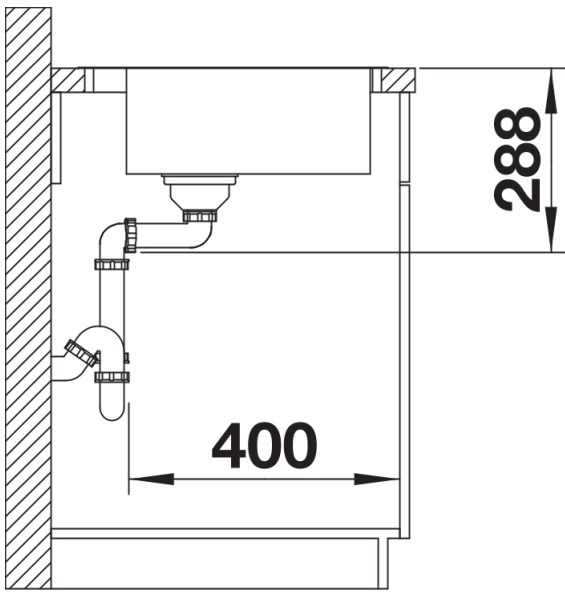

Termék adatlapja ZEROX 700-IF/A Durinox

Cikkszám 523102

Előnyök

- Nullrádiusos medencék markánsan szögletes medencegeometriával
- Selyemmatt, homogén felületszerkezet kellemesen meleg tapintással
- Rendkívül karcálló
- Kiváló minőség, rejtett C-overflow túlfolyóval és InFino szűrőkosárral – elegáns illeszkedés és könnyű tisztíthatóság
- A csaptelepsáv stabil a speciális rögzítési technika révén

Szállítmány tartalma

- lefolyógarnitúra helytakarékos csővel
- 3 ½"-os InFino szűrőkosár lefolyó-távműködtetővel (PushControl)
- rögzítőkészlet

Részletek

Felülnézet

Kivágás

Előlnézet

Oldalnézet