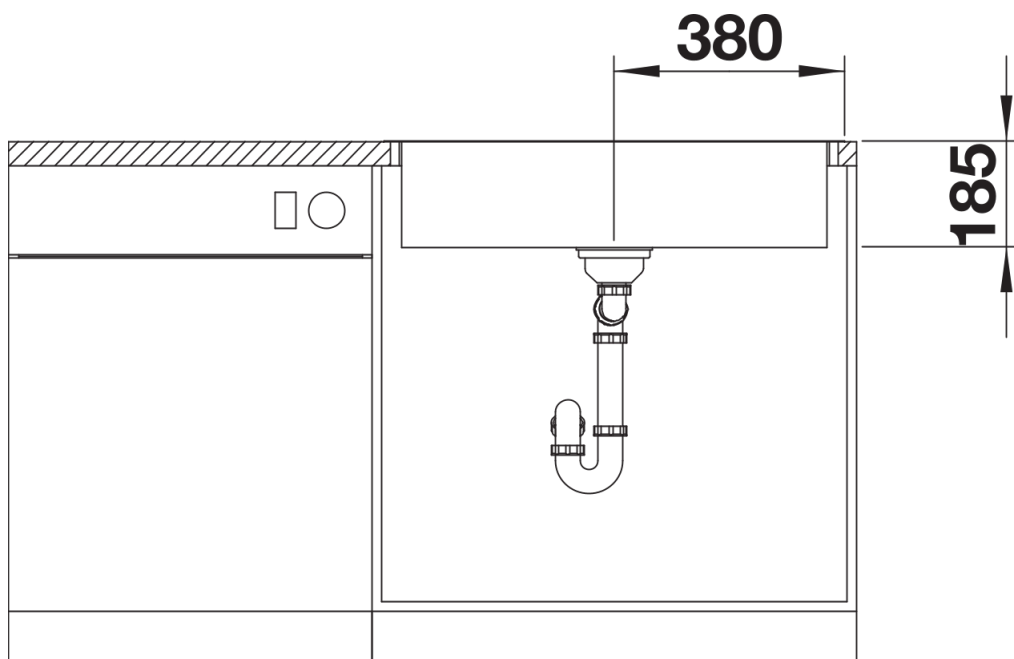

Termék adatlapja ZEROX 700-IF/A Durinox

Cikkszám 523102

Előnyök

- Nullrádiusos medencék markánsan szögletes medencegeometriával
- Selyemmatt, homogén felületszerkezet kellemesen meleg tapintással
- Rendkívül karcálló
- Kiváló minőség, rejtett C-overflow túlfolyóval és InFino szűrőkosárral – elegáns illeszkedés és könnyű tisztíthatóság
- A csaptelepsáv stabil a speciális rögzítési technika révén

Szállítmány tartalma

- lefolyógarnitúra helytakarékos csővel
- 3 ½"-os InFino szűrőkosár lefolyó-távműködtetővel (PushControl)
- rögzítőkészlet

Részletek

Felülnézet

Kivágás

Előlnézet

Oldalnézet