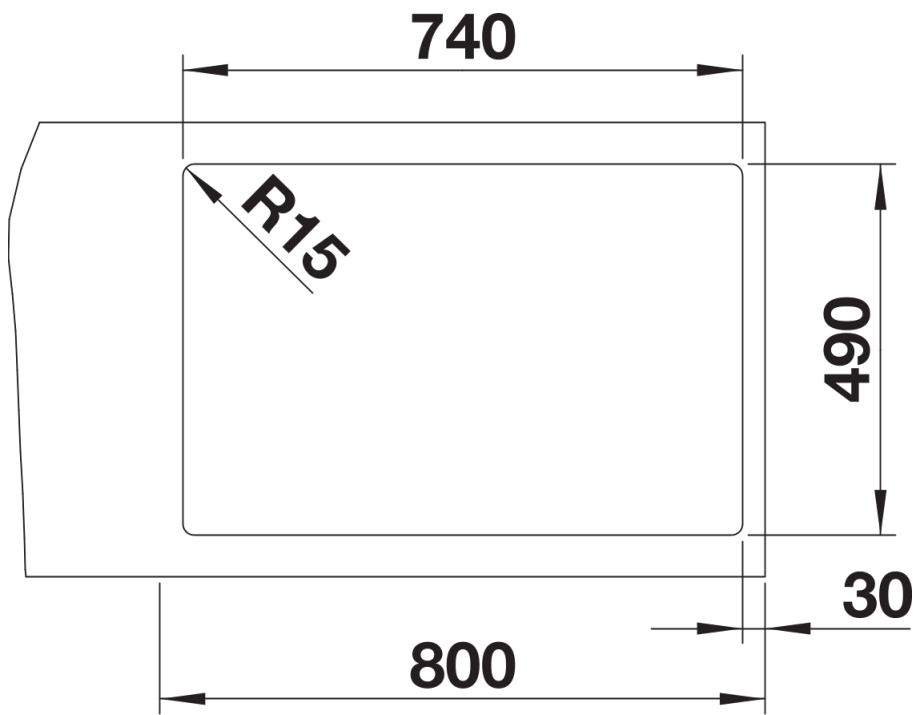

Termék adatlapja ZEROX 700-IF/A Durinox

Cikkszám 523102

Előnyök

- Nullrádiusos medencék markánsan szögletes medencegeometriával
- Selyemmatt, homogén felületszerkezet kellemesen meleg tapintással
- Rendkívül karcálló
- Kiváló minőség, rejtett C-overflow túlfolyóval és InFino szűrőkosárral – elegáns illeszkedés és könnyű tisztíthatóság
- A csaptelepsáv stabil a speciális rögzítési technika révén

Szállítmány tartalma

- lefolyógarnitúra helytakarékos csővel
- 3 ½"-os InFino szűrőkosár lefolyó-távműködtetővel (PushControl)
- rögzítőkészlet

Részletek

Felülnézet

Kivágás

Előlnézet

Oldalnézet