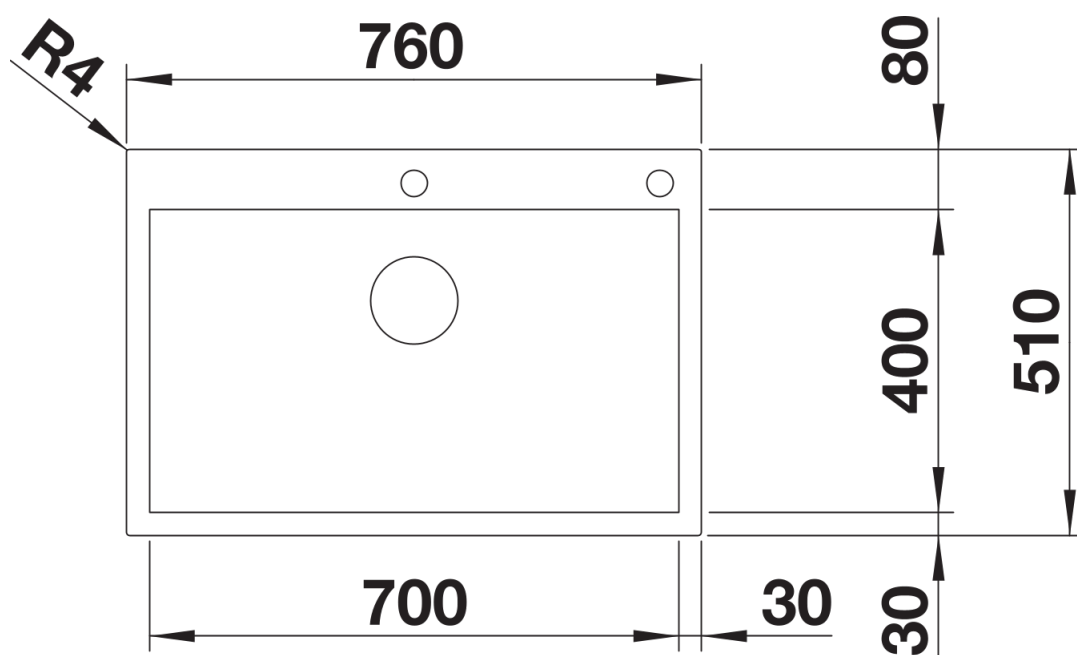

Termék adatlapja ZEROX 700-IF/A Durinox

Cikkszám 523102

Előnyök

- Nullrádiusos medencék markánsan szögletes medencegeometriával
- Selyemmatt, homogén felületszerkezet kellemesen meleg tapintással
- Rendkívül karcálló
- Kiváló minőség, rejtett C-overflow túlfolyóval és InFino szűrőkosárral – elegáns illeszkedés és könnyű tisztíthatóság
- A csaptelepsáv stabil a speciális rögzítési technika révén

Szállítmány tartalma

- lefolyógarnitúra helytakarékos csővel
- 3 ½"-os InFino szűrőkosár lefolyó-távműködtetővel (PushControl)
- rögzítőkészlet

Részletek

Felülnézet

Kivágás

Előlnézet

Oldalnézet