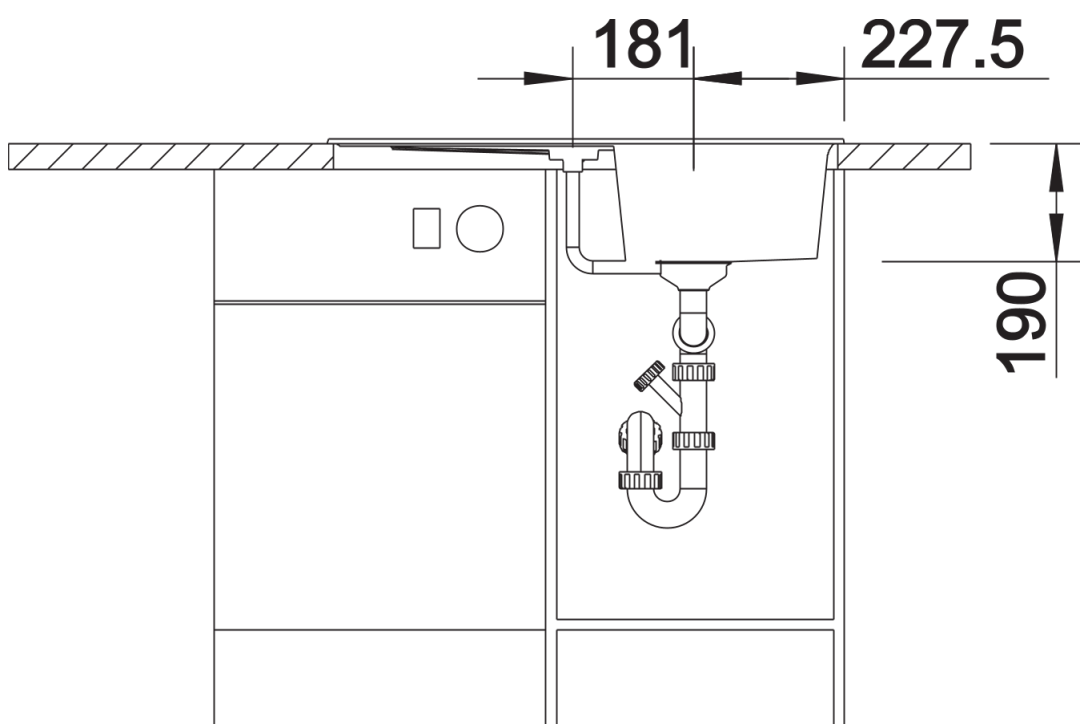

Termék adatlapja ZIA 45 S

Cikkszám 526013

Előnyök

- Modern design letisztult vonalakkal
- Egyenes külső vonalak, hangsúlyos, keskeny kerettel
- A jellegzetes csaptelepsáv keretként megnöveli a csepegtetőfelületet
- Tágas medence a kényelmes munkavégzéshez
- A külön kiöntő magas fokú kényelmet biztosít
- Klasszikus medence elrendezés, elforgatva is beépíthető

kávé

SILGRANIT fekete

Szállítmány tartalma

- lefolyógarnitúra helytakarékos csővel
- 3 ½"-os szűrőkosárral

Részletek

Felülnézet

Kivágás

Előnézet