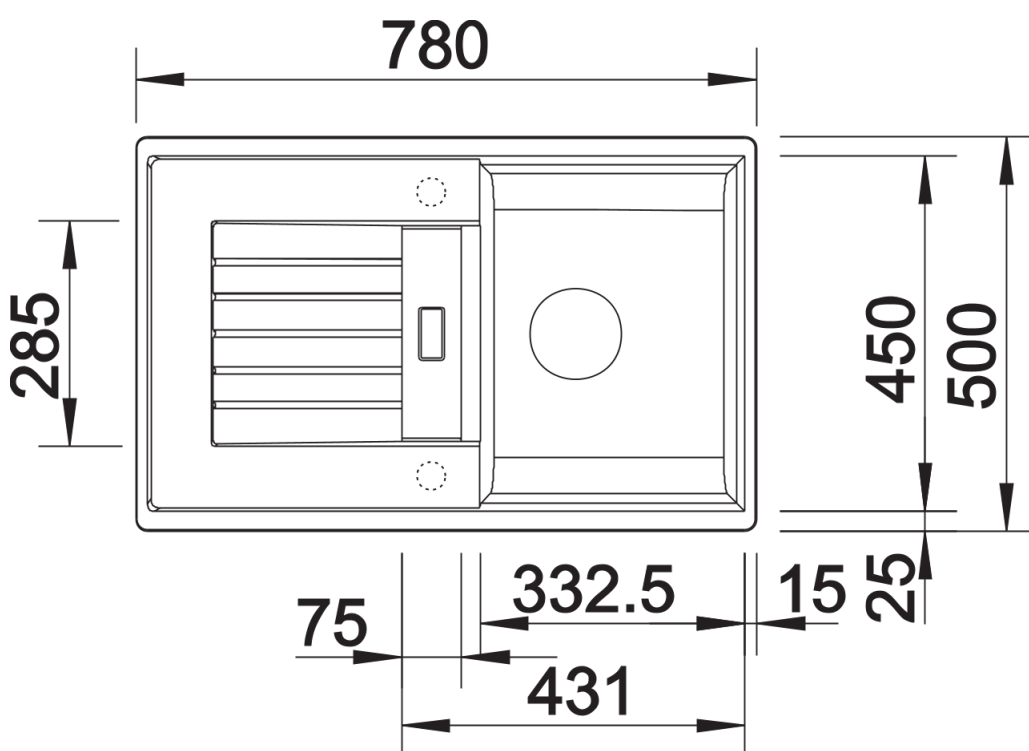

Termék adatlapja ZIA 45 S

Cikkszám 526013

Előnyök

- Modern design letisztult vonalakkal
- Egyenes külső vonalak, hangsúlyos, keskeny kerettel
- A jellegzetes csaptelepsáv keretként megnöveli a csepegtetőfelületet
- Tágas medence a kényelmes munkavégzéshez
- A külön kiöntő magas fokú kényelmet biztosít
- Klasszikus medence elrendezés, elforgatva is beépíthető

kávé

SILGRANIT fekete

Szállítmány tartalma

- lefolyógarnitúra helytakarékos csővel
- 3 ½"-os szűrőkosárral

Részletek

Felülnézet

Kivágás

Előnézet