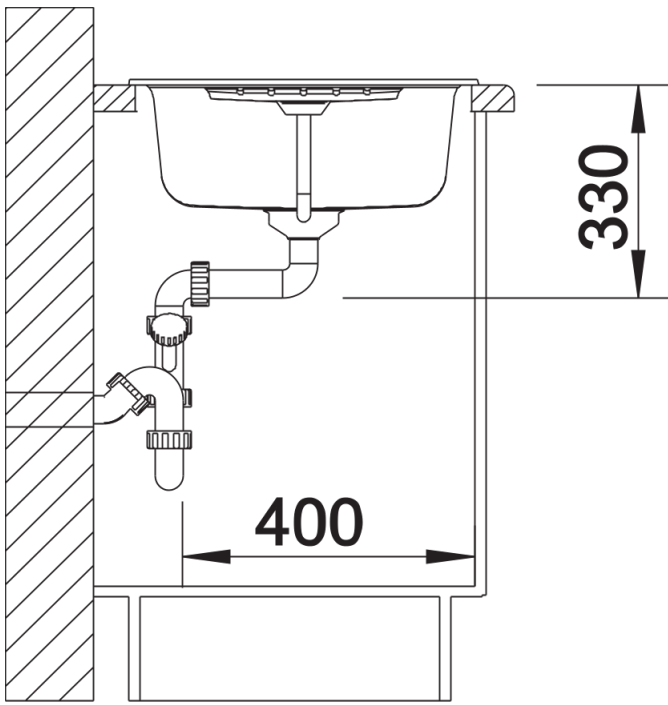

Termék adatlapja ZIA 45 S

Cikkszám 526013

Előnyök

- Modern design letisztult vonalakkal
- Egyenes külső vonalak, hangsúlyos, keskeny kerettel
- A jellegzetes csaptelepsáv keretként megnöveli a csepegtetőfelületet
- Tágas medence a kényelmes munkavégzéshez
- A külön kiöntő magas fokú kényelmet biztosít
- Klasszikus medence elrendezés, elforgatva is beépíthető

kávé

SILGRANIT fekete

Szállítmány tartalma

- lefolyógarnitúra helytakarékos csővel
- 3 ½"-os szűrőkosárral

Részletek

Felülnézet

Kivágás

Előnézet