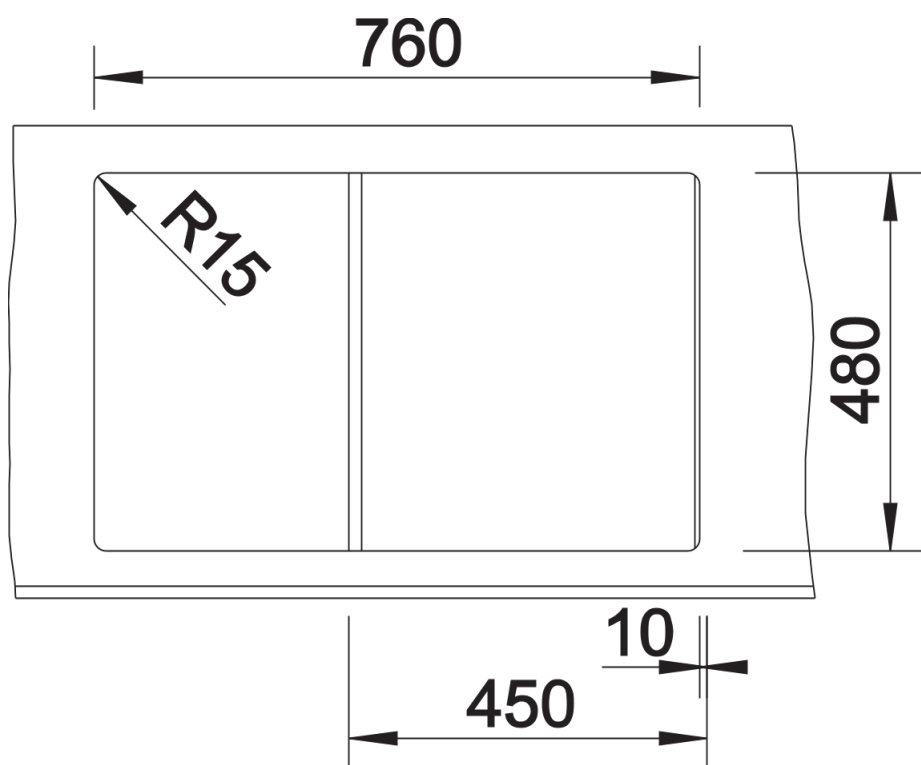

Termék adatlapja ZIA 45 S

Cikkszám 526013

Előnyök

- Modern design letisztult vonalakkal
- Egyenes külső vonalak, hangsúlyos, keskeny kerettel
- A jellegzetes csaptelepsáv keretként megnöveli a csepegtetőfelületet
- Tágas medence a kényelmes munkavégzéshez
- A külön kiöntő magas fokú kényelmet biztosít
- Klasszikus medence elrendezés, elforgatva is beépíthető

kávé

SILGRANIT fekete

Szállítmány tartalma

- lefolyógarnitúra helytakarékos csővel
- 3 ½"-os szűrőkosárral

Részletek

Felülnézet

Kivágás

Előnézet