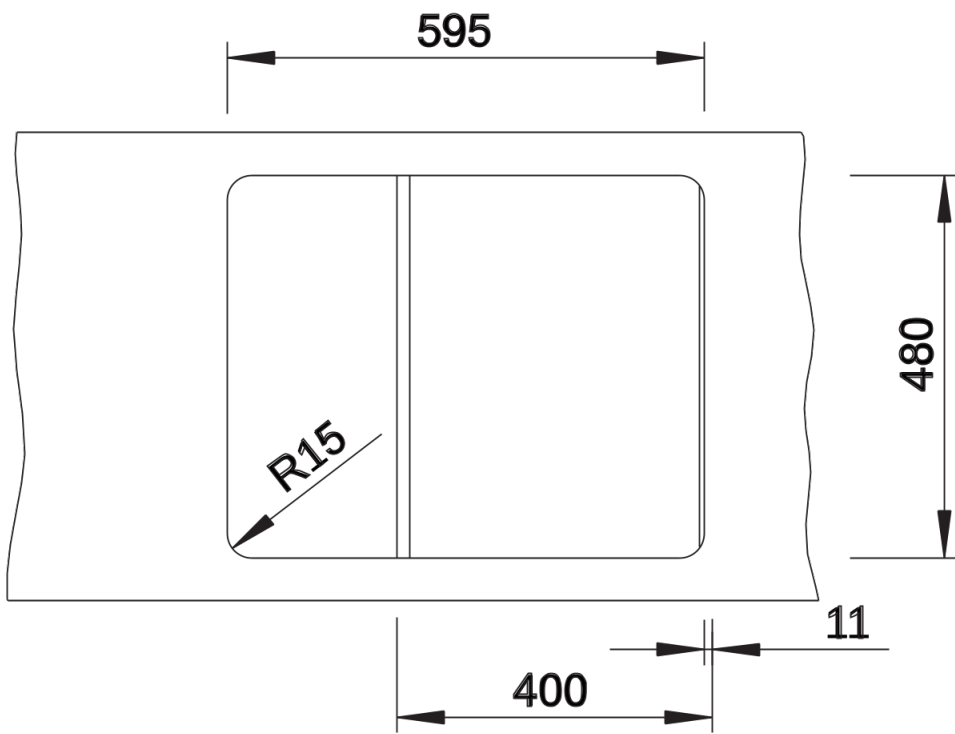

Termék adatlapja ZIA 40 S

Cikkszám 526006

Előnyök

- Modern design letisztult vonalakkal
- Egyenes külső vonalak, hangsúlyos, keskeny kerettel
- A jellegzetes csaptelepsáv keretként megnöveli a csepegtetőfelületet
- Tágas medence a kényelmes munkavégzéshez
- Klasszikus medence elrendezés, elforgatva is beépíthető

SILGRANIT fekete

Szállítmány tartalma

- lefolyógarnitúra helytakarékos csővel
- 3 ½"-os szűrőkosárral

Részletek

Felülnézet

Kivágás

Előnézet

Oldalnézet