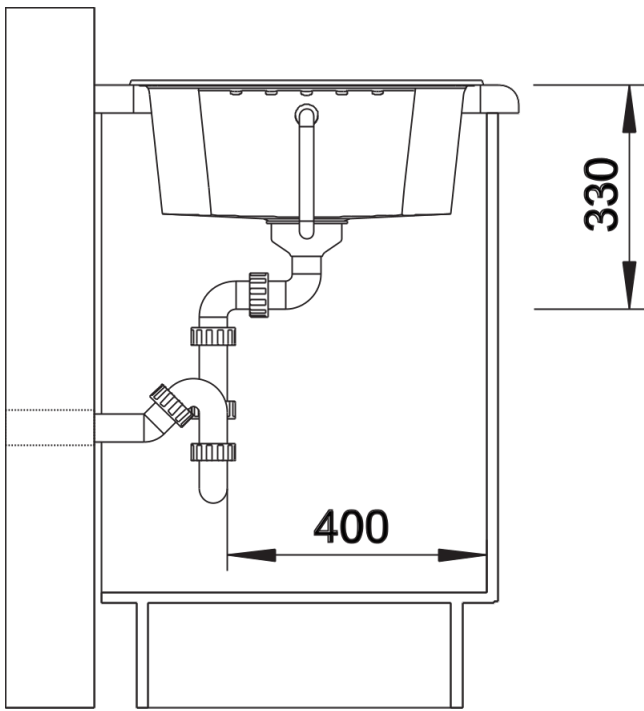

Termék adatlapja ZIA 40 S

Cikkszám 526006

Előnyök

- Modern design letisztult vonalakkal
- Egyenes külső vonalak, hangsúlyos, keskeny kerettel
- A jellegzetes csaptelepsáv keretként megnöveli a csepegtetőfelületet
- Tágas medence a kényelmes munkavégzéshez
- Klasszikus medence elrendezés, elforgatva is beépíthető

SILGRANIT fekete

Szállítmány tartalma

- lefolyógarnitúra helytakarékos csővel
- 3 ½"-os szűrőkosárral

Részletek

Felülnézet

Kivágás

Előnézet

Oldalnézet