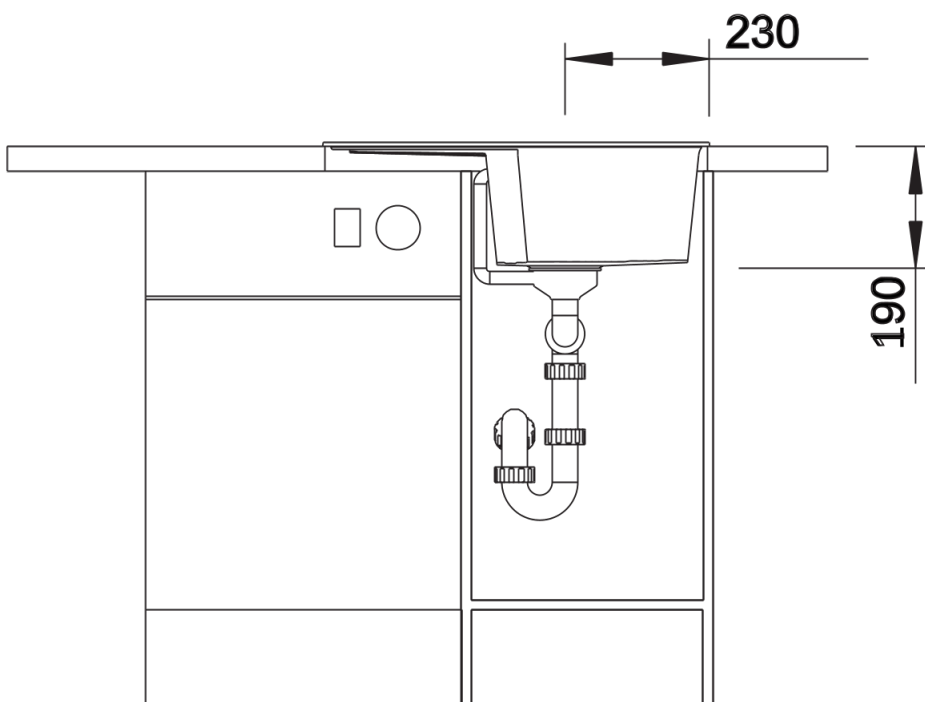

Termék adatlapja ZIA 40 S

Cikkszám 526006

Előnyök

- Modern design letisztult vonalakkal
- Egyenes külső vonalak, hangsúlyos, keskeny kerettel
- A jellegzetes csaptelepsáv keretként megnöveli a csepegtetőfelületet
- Tágas medence a kényelmes munkavégzéshez
- Klasszikus medence elrendezés, elforgatva is beépíthető

SILGRANIT fekete

Szállítmány tartalma

- lefolyógarnitúra helytakarékos csővel
- 3 ½"-os szűrőkosárral

Részletek

Felülnézet

Kivágás

Előnézet

Oldalnézet