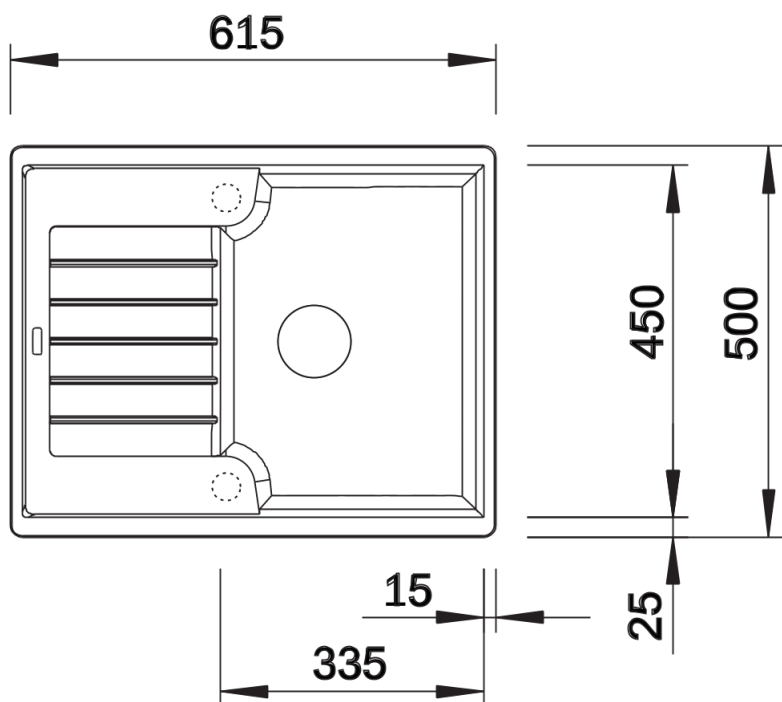

Termék adatlapja ZIA 40 S

Cikkszám 526006

Előnyök

- Modern design letisztult vonalakkal
- Egyenes külső vonalak, hangsúlyos, keskeny kerettel
- A jellegzetes csaptelepsáv keretként megnöveli a csepegtetőfelületet
- Tágas medence a kényelmes munkavégzéshez
- Klasszikus medence elrendezés, elforgatva is beépíthető

SILGRANIT fekete

Szállítmány tartalma

- lefolyógarnitúra helytakarékos csővel
- 3 ½"-os szűrőkosárral

Részletek

Felülnézet

Kivágás

Előnézet

Oldalnézet