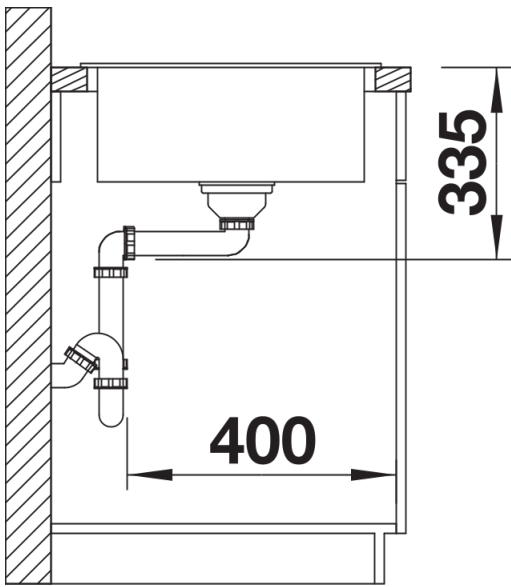

## Szállítmány tartalma

---

- lefolyógarnitúra helytakarékos csővel
- 3½" -es szűrőkosárral

## Részletek

---

Felülnézet

Kivágás

Előlnézet

Oldalnézet