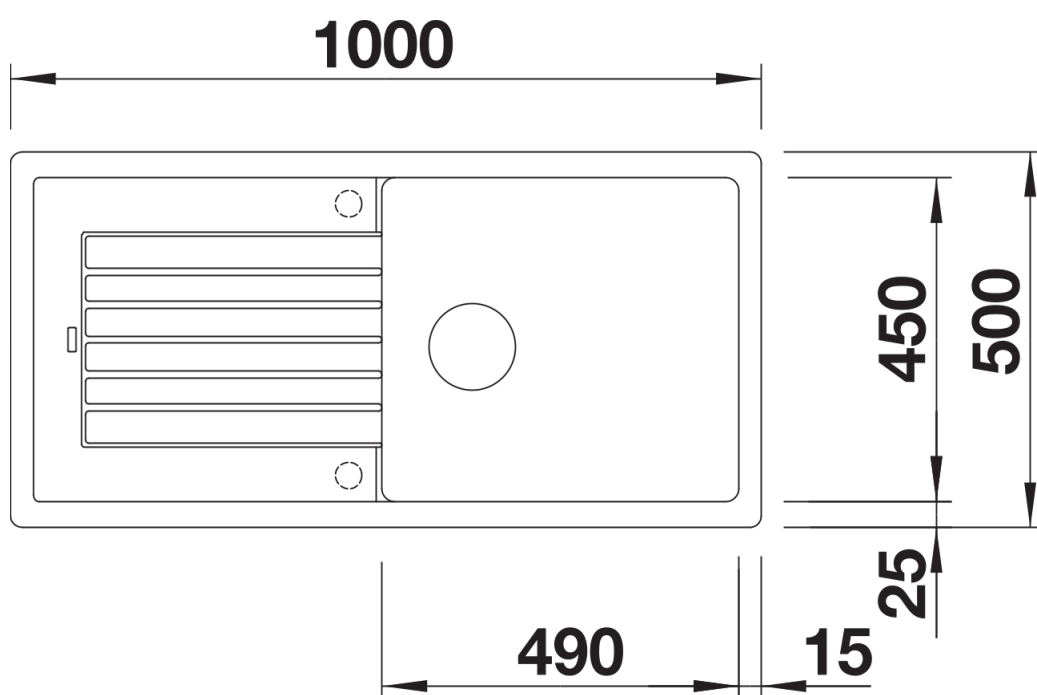

Szállítmány tartalma

- lefolyógarnitúra helytakarékos csővel
- 3½" -es szűrőkosárral

Részletek

Felülnézet