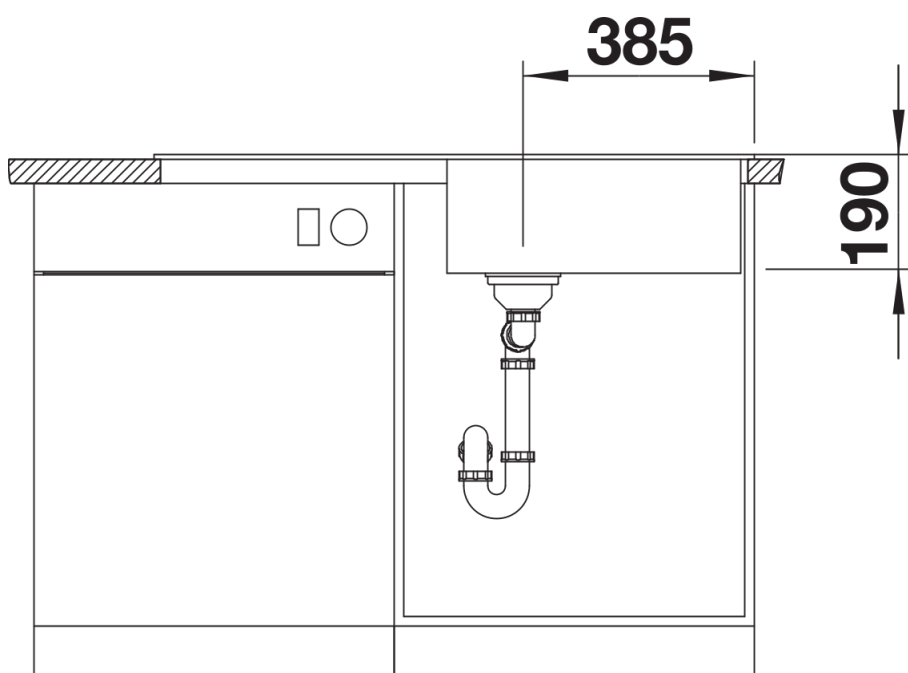

## Szállítmány tartalma

---

- lefolyógarnitúra helytakarékos csővel
- 3½" -es szűrőkosárral

## Részletek

---

Felülnézet

Kivágás

Előlnézet

Oldalnézet