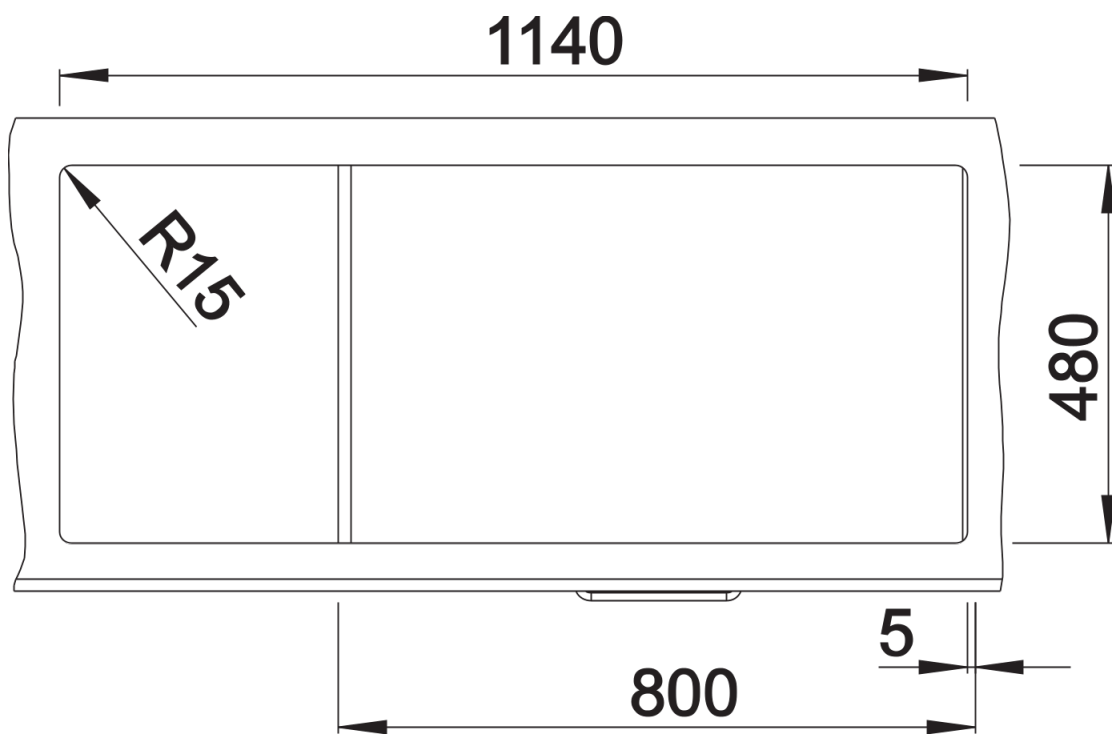

Termék adatlapja ZIA 8 S

Cikkszám 526027

Előnyök

- Modern design letisztult vonalakkal
- Egyenes külső vonalak, hangsúlyos, keskeny kerettel
- A jellegzetes csaptelepsáv keretként megnöveli a csepegtetőfelületet
- A tágas, kétmedencés mosogató magas fokú kényelmet biztosít
- Klasszikus medence elrendezés, elforgatva is beépíthető

Színek

Kapható színek:

- fekete
- antracit
- vulkánszürke
- fehér
- törtfehér
- kávészín

SILGRANIT fekete

Szállítmány tartalma

- lefolyógarnitúra helytakarékos csővel
- 2 x 3 ½"-os szűrőkosárral

Részletek

Felülnézet