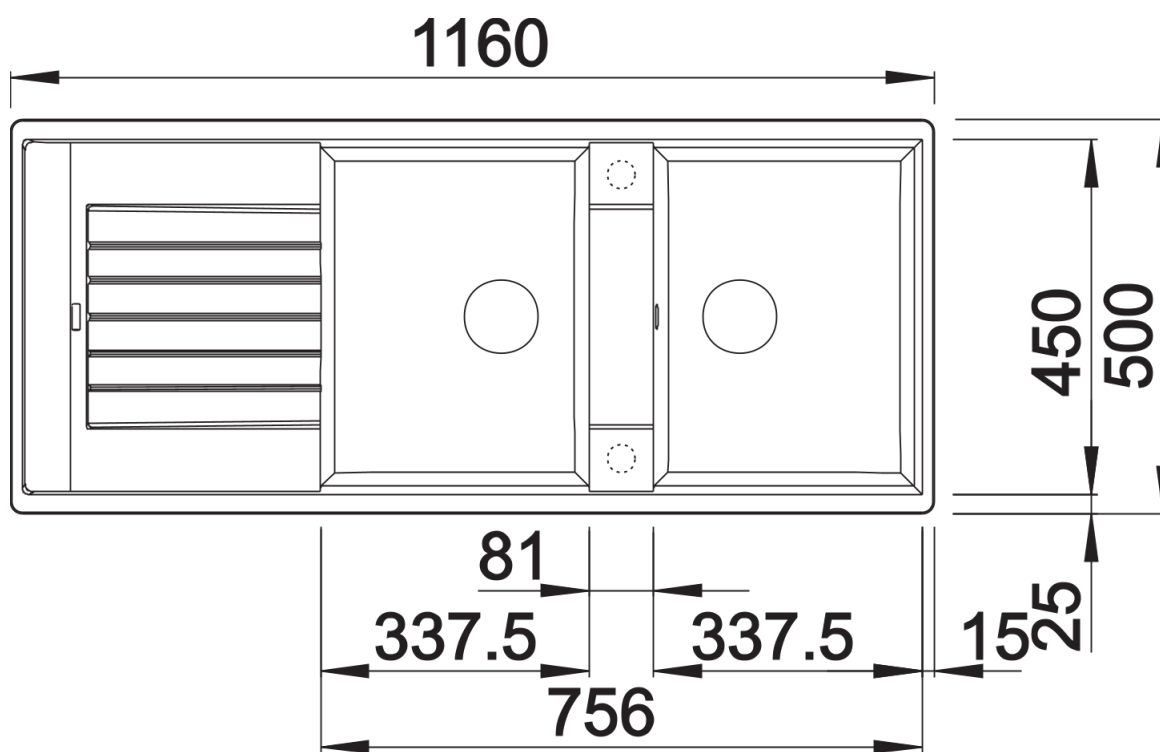

Szállítmány tartalma

- lefolyógarnitúra helytakarékos csővel
- 2 x 3 ½"-os szűrőkosárral

Részletek

Felülnézet