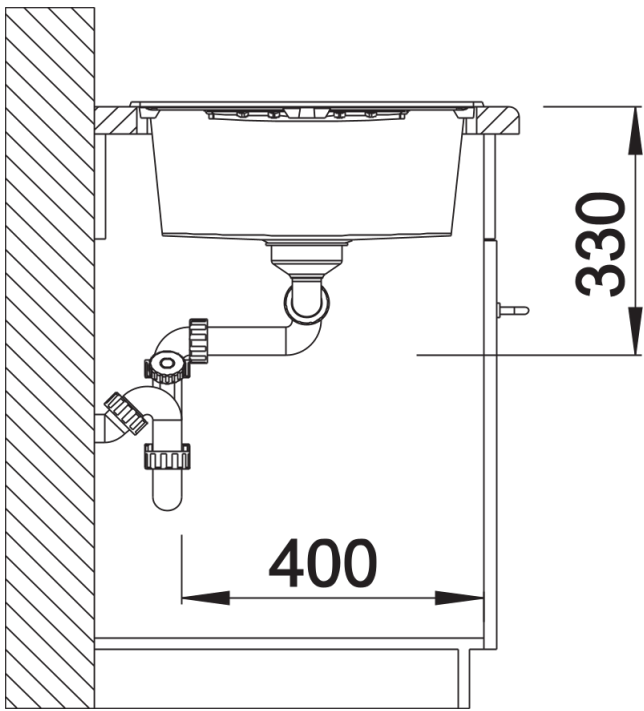

Termék adatlapja ZIA 8 S

Cikkszám 526027

Előnyök

- Modern design letisztult vonalakkal
- Egyenes külső vonalak, hangsúlyos, keskeny kerettel
- A jellegzetes csaptelepsáv keretként megnöveli a csepegtetőfelületet
- A tágas, kétmedencés mosogató magas fokú kényelmet biztosít
- Klasszikus medence elrendezés, elforgatva is beépíthető

Kivágás

Előnézet

Oldalnézet