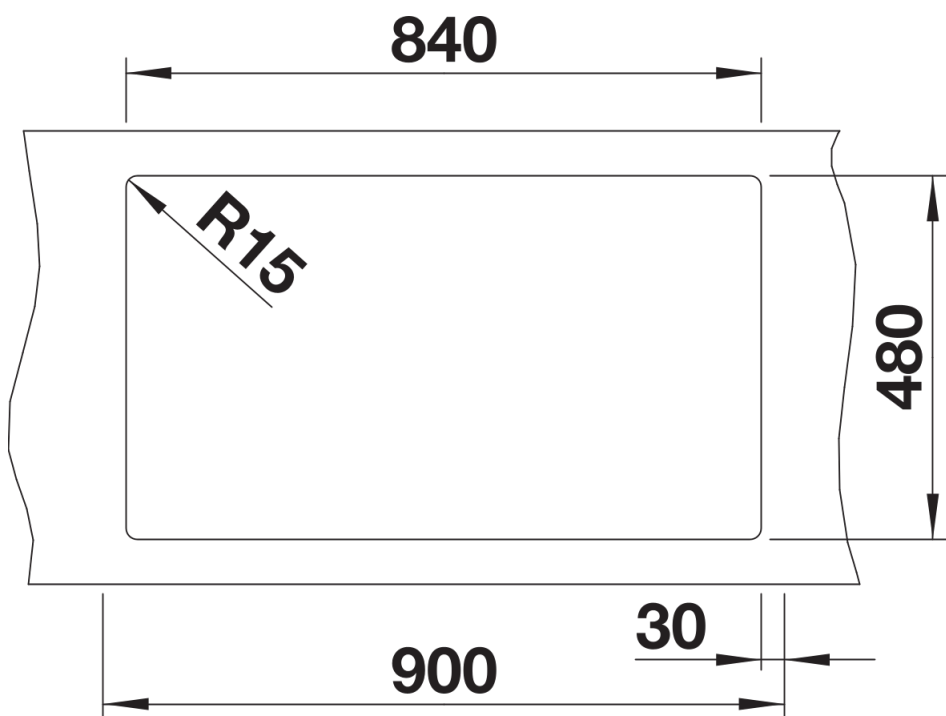

kávé

SILGRANIT fekete

Szállítmány tartalma

- lefolyógarnitúra helytakarékos csővel
- 2 x 3 ½" -es szűrőkosárral

Részletek

Felülnézet

Kivágás

Előlnézet