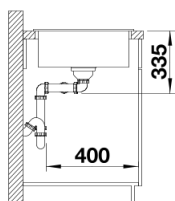

kávé

SILGRANIT fekete

Szállítmány tartalma

- lefolyógarnitúra helytakarékos csővel
- 2 x 3 ½" -es szűrőkosárral

Részletek

Felülnézet

Kivágás

Előlnézet