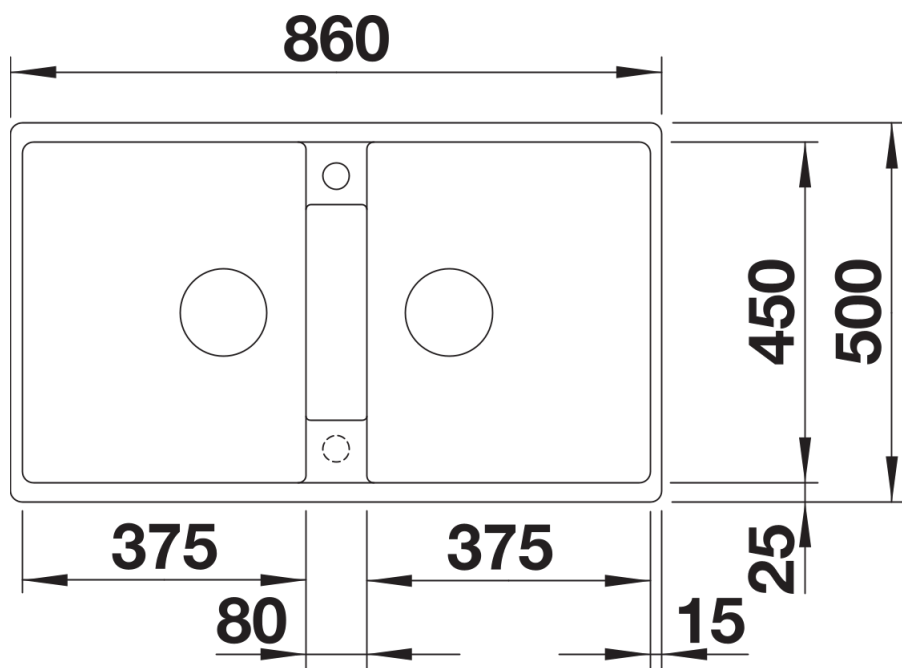

kávé

SILGRANIT fekete

Szállítmány tartalma

- lefolyógarnitúra helytakarékos csővel
- 2 x 3 ½" -es szűrőkosárral

Részletek

Felülnézet

Kivágás

Előlnézet