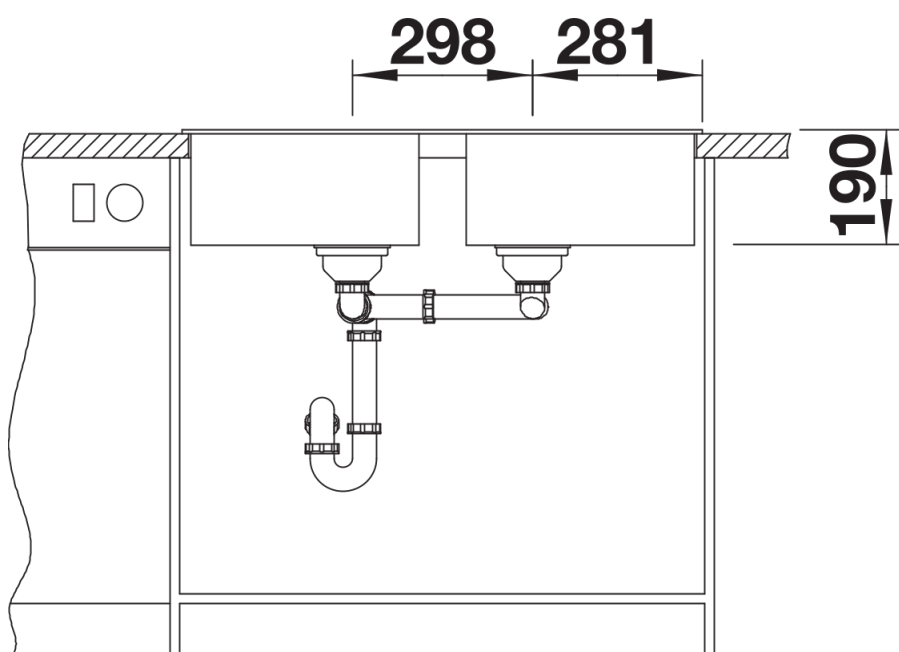

kávé

SILGRANIT fekete

Szállítmány tartalma

- lefolyógarnitúra helytakarékos csővel
- 2 x 3 ½" -es szűrőkosárral

Részletek

Felülnézet

Kivágás

Előlnézet