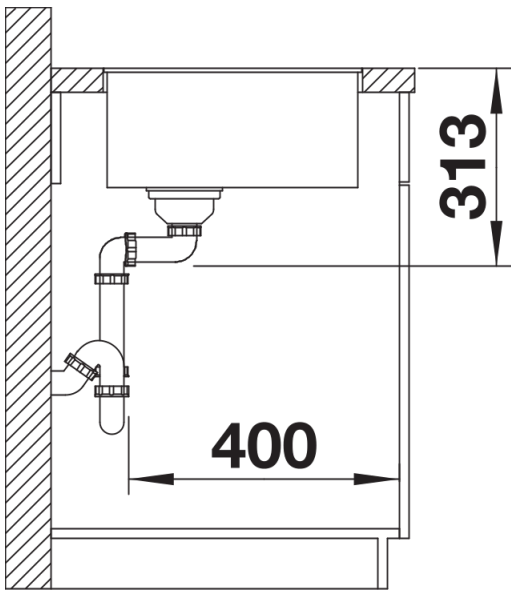

## Szállítmány tartalma

---

- lefolyógarnitúra helytakarékos csővel
- 3 ½"-os InFino szűrőkosár

## Részletek

---

Felülnézet

Kivágás

Előlnézet

Oldalnézet