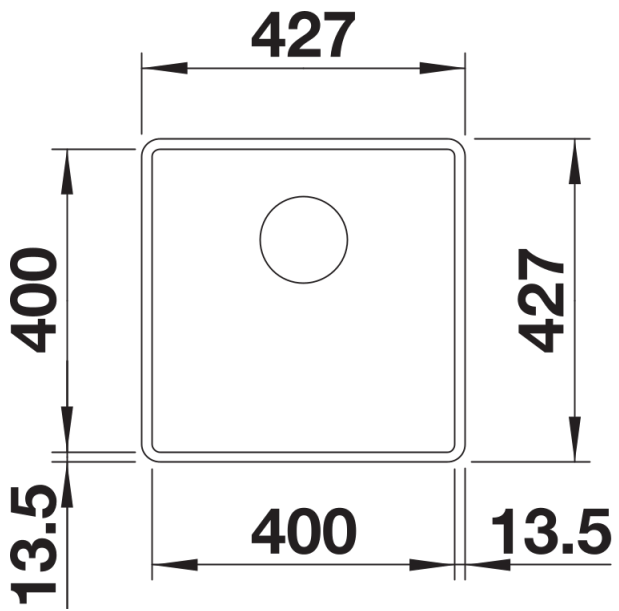

Felülnézet