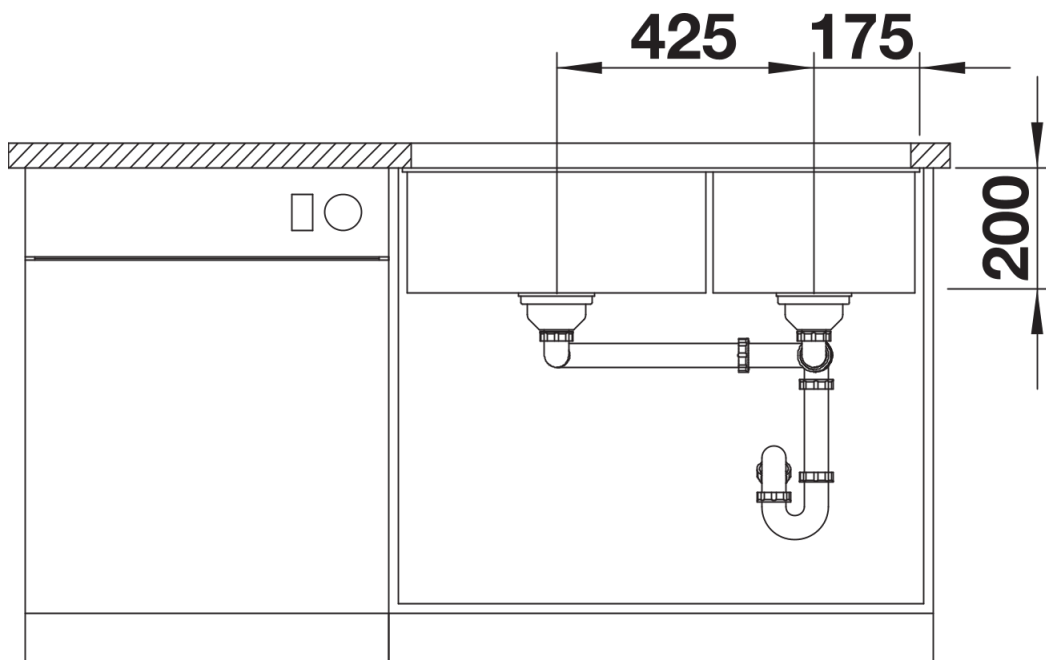

Termék adatlapja SUBLINE 480/320-U

Cikkszám 525993

Előnyök

- Aláépíthető medence igényesebb designmegoldásokhoz
- Időtlenül elegáns, egyenes vonalú medenceforma
- 2 az 1-ben: két medence, de csak egy kivágás és szerelés
- Komplet rendszer különféle tervekhez nagy- és kisméretű medencékkel
- Kiváló minőség, rejtett C-overflow túlfolyóval és InFino szűrőkosárral – elegáns illeszkedés és könnyű tisztíthatóság
- Sokoldalú választható tartozékok

- lefolyógarnitúra helytakarékos csővel
- lefolyó-összekötő
- 2 x 3 ½"-os InFino szűrőkosár
- rögzítőkészlet

Részletek

Felülnézet

Kivágás

Előnézet

Oldalnézet