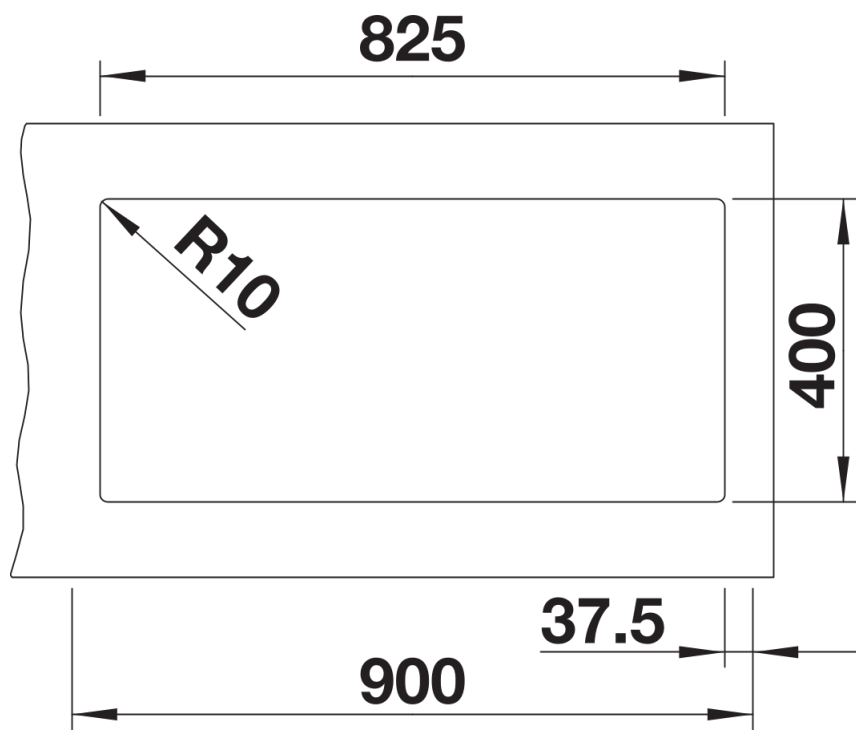

Termék adatlapja SUBLINE 480/320-U

Cikkszám 525993

Előnyök

- Aláépíthető medence igényesebb designmegoldásokhoz
- Időtlenül elegáns, egyenes vonalú medenceforma
- 2 az 1-ben: két medence, de csak egy kivágás és szerelés
- Komplet rendszer különféle tervekhez nagy- és kisméretű medencékkel
- Kiváló minőség, rejtett C-overflow túlfolyóval és InFino szűrőkosárral – elegáns illeszkedés és könnyű tisztíthatóság
- Sokoldalú választható tartozékok

Színek

SILGRANIT fekete

Kapható színek:

- fekete
- antracit
- palaszürke
- vulkánszürke
- alumetál
- fehér
- törtfehér
- tartufo
- kávész

Tervezési információk

- Kivágási rádiusz: 10 mm

Szállítmány tartalma

- lefolyógarnitúra helytakarékos csővel
- lefolyó-összekötő
- 2 x 3 ½"-os InFino szűrőkosár
- rögzítőkészlet

Részletek

Felülnézet

Kivágás

Előnézet

Oldalnézet