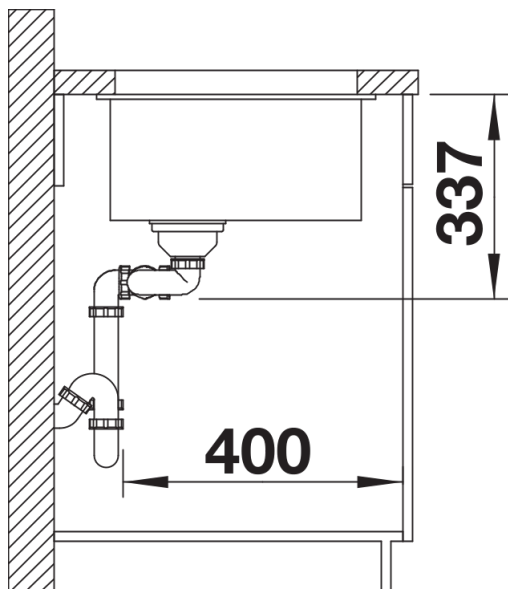

- lefolyógarnitúra helytakarékos csővel
- lefolyó-összekötő
- 2 x 3 ½"-os InFino szűrőkosár
- rögzítőkészlet

Részletek

Felülnézet

Kivágás

Előnézet

Oldalnézet