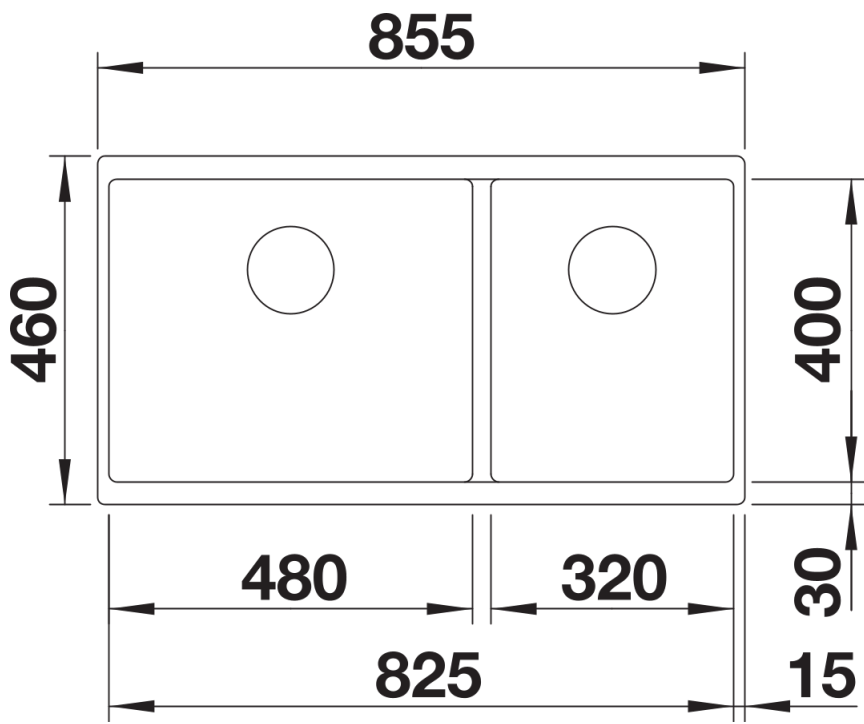

Termék adatlapja SUBLINE 480/320-U

Cikkszám 525993

Előnyök

- Aláépíthető medence igényesebb designmegoldásokhoz
- Időtlenül elegáns, egyenes vonalú medenceforma
- 2 az 1-ben: két medence, de csak egy kivágás és szerelés
- Komplet rendszer különféle tervekhez nagy- és kisméretű medencékkel
- Kiváló minőség, rejtett C-overflow túlfolyóval és InFino szűrőkosárral – elegáns illeszkedés és könnyű tisztíthatóság
- Sokoldalú választható tartozékok

Színek

SILGRANIT fekete

Kapható színek:

- fekete
- antracit
- palaszürke
- vulkánszürke
- alumetál
- fehér
- törtfehér
- tartufo
- kávész

Tervezési információk

- Kivágási rádiusz: 10 mm

Szállítmány tartalma

- lefolyógarnitúra helytakarékos csővel
- lefolyó-összekötő
- 2 x 3 ½"-os InFino szűrőkosár
- rögzítőkészlet

Részletek

Felülnézet

Kivágás

Előnézet

Oldalnézet