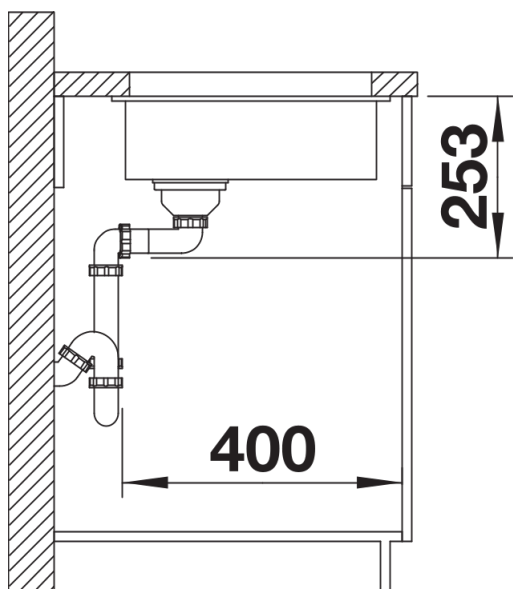

Színek

Kapható színek:

- fekete
- antracit
- palaszürke
- vulkánszürke
- alumetál
- fehér
- törtfehér
- tartufo
- káv

SILGRANIT fekete

Tervezési információk

- Kivágási rádiusz: 10 mm
- Megjegyzés:
- Ha két egyedi medencét szeretne kombinálni egymással, kérjük, külön rendelje meg az összekötőtömlőt.

Szállítmány tartalma

- lefolyógarnitúra helytakarékos csővel
- 3 ½"-os InFino szűrőkosár
- rögzítőkészlet

Részletek

Felülnézet

Kivágás

Előnézet

Oldalnézet