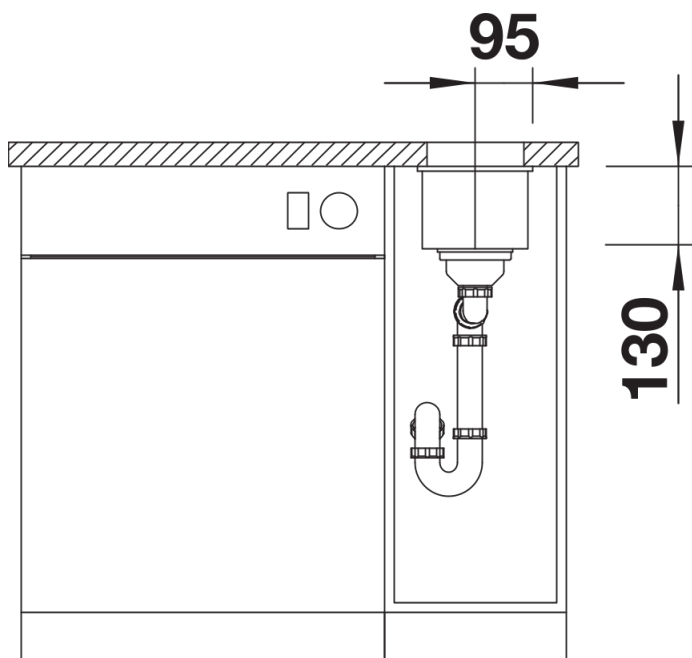

Színek

Kapható színek:

- fekete
- antracit
- palaszürke
- vulkánszürke
- alumetál
- fehér
- törtfehér
- tartufo
- káv

SILGRANIT fekete

Tervezési információk

- Kivágási rádiusz: 10 mm
- Megjegyzés:
- Ha két egyedi medencét szeretne kombinálni egymással, kérjük, külön rendelje meg az összekötőtömlőt.

Szállítmány tartalma

- lefolyógarnitúra helytakarékos csővel
- 3 ½"-os InFino szűrőkosár
- rögzítőkészlet

Részletek

Felülnézet

Kivágás

Előnézet

Oldalnézet