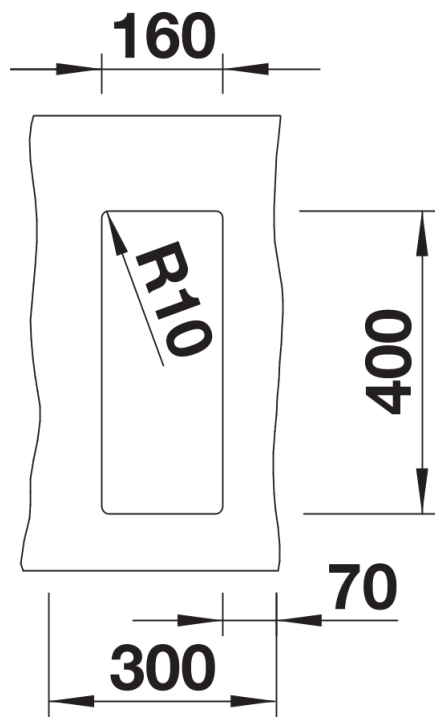

Termék adatlapja SUBLINE 160-U

Cikkszám 525981

Előnyök

- Aláépíthető medence a legigényesebb designmegoldásokhoz
- Időtlenül elegáns, egyenes vonalú medenceforma
- Komplet rendszer különféle tervekhez nagy- és kisméretű medencékkel
- Kiváló minőség, rejtett C-overflow túlfolyóval és InFino szűrőkosárral – elegáns illeszkedés és könnyű tisztíthatóság
- Sokoldalú választható tartozékok

Színek

Kapható színek:

- fekete
- antracit
- palaszürke
- vulkánszürke
- alumetál
- fehér
- törtfehér
- tartufo
- káv

SILGRANIT fekete

Tervezési információk

- Kivágási rádiusz: 10 mm
- Megjegyzés:
- Ha két egyedi medencét szeretne kombinálni egymással, kérjük, külön rendelje meg az összekötőtömlőt.

Szállítmány tartalma

- lefolyógarnitúra helytakarékos csővel
- 3 ½"-os InFino szűrőkosár
- rögzítőkészlet

Részletek

Felülnézet

Kivágás

Előnézet

Oldalnézet