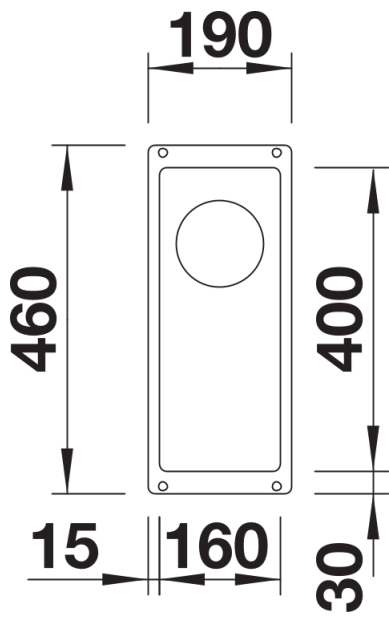

Termék adatlapja SUBLINE 160-U

Cikkszám 525981

Előnyök

- Aláépíthető medence a legigényesebb designmegoldásokhoz
- Időtlenül elegáns, egyenes vonalú medenceforma
- Komplet rendszer különféle tervekhez nagy- és kisméretű medencékkel
- Kiváló minőség, rejtett C-overflow túlfolyóval és InFino szűrőkosárral – elegáns illeszkedés és könnyű tisztíthatóság
- Sokoldalú választható tartozékok

Színek

Kapható színek:

- fekete
- antracit
- palaszürke
- vulkánszürke
- alumetál
- fehér
- törtfehér
- tartufo
- káv

SILGRANIT fekete

Tervezési információk

- Kivágási rádiusz: 10 mm
- Megjegyzés:
- Ha két egyedi medencét szeretne kombinálni egymással, kérjük, külön rendelje meg az összekötőtömlőt.

Szállítmány tartalma

- lefolyógarnitúra helytakarékos csővel
- 3 ½"-os InFino szűrőkosár
- rögzítőkészlet

Részletek

Felülnézet

Kivágás

Előnézet

Oldalnézet