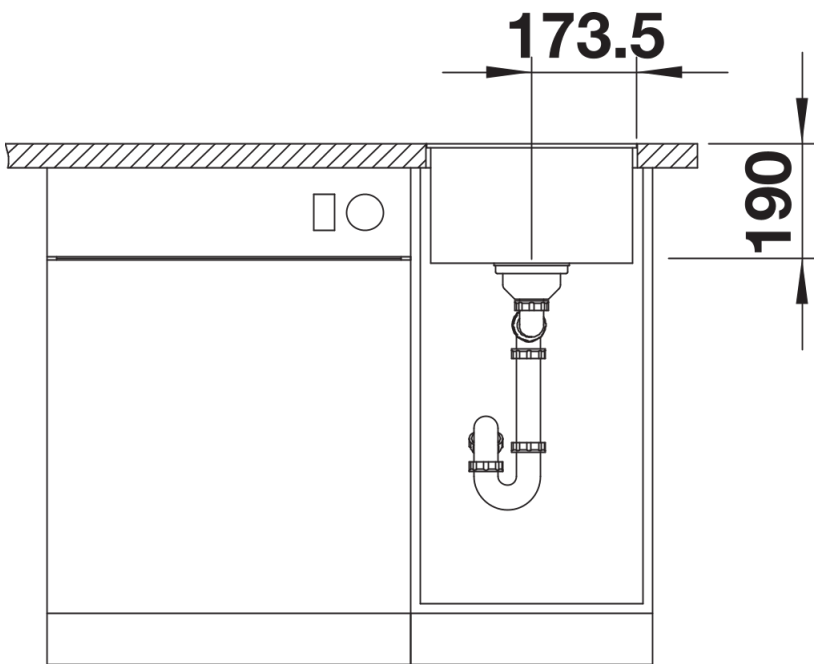

Színek

Kapható színek:

- fekete
- antracit
- palaszürke
- vulkánszürke
- alumetál
- fehér
- törtfehér
- kávé

SILGRANIT fekete

Tervezési információk

- A beépítésre és kivágásra vonatkozó összes információ megtalálható a weboldalunkról letölthető adatlapokon.
- Megjegyzés:
 - ha a munkalap vastagsága 15 mm-es vagy nagyobb, a túlfolyó helyét alul kell kivágni.
- A modellel kapcsolatos részletes méretek és rajzok a kivágási információkkal együtt megtalálhatók a www.blanco.com weboldalon.

Szállítmány tartalma

- lefolyógarnitúra helytakarékos csővel
- 3 ½"-os InFino szűrőkosárral

Részletek

Felülnézet

Kivágás

Előnézet

Oldalnézet