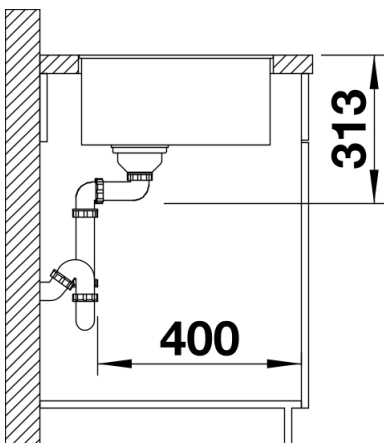

Szállítmány tartalma

- lefolyógarnitúra helytakarékos csővel
- 3 ½"-os InFino szűrőkosárral

Részletek

Felülnézet

Kivágás

Előnézet

Oldalnézet