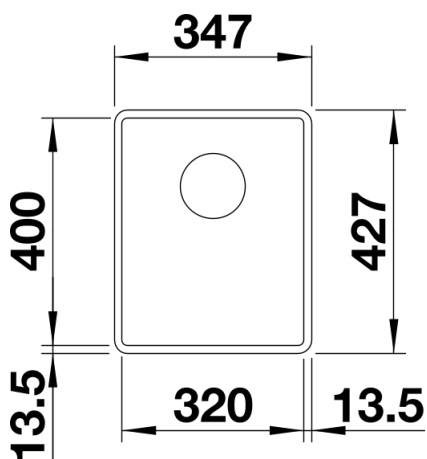

Színek

Kapható színek:

- fekete
- antracit
- palaszürke
- vulkánszürke
- alumetál
- fehér
- törtfehér
- kávé

SILGRANIT fekete

Tervezési információk

- A beépítésre és kivágásra vonatkozó összes információ megtalálható a weboldalunkról letölthető adatlapokon.
- Megjegyzés:
 - ha a munkalap vastagsága 15 mm-es vagy nagyobb, a túlfolyó helyét alul kell kivágni.
- A modellel kapcsolatos részletes méretek és rajzok a kivágási információkkal együtt megtalálhatók a www.blanco.com weboldalon.

Szállítmány tartalma

- lefolyógarnitúra helytakarékos csővel
- 3 ½"-os InFino szűrőkosárral

Részletek

Felülnézet

Kivágás

Előnézet

Oldalnézet