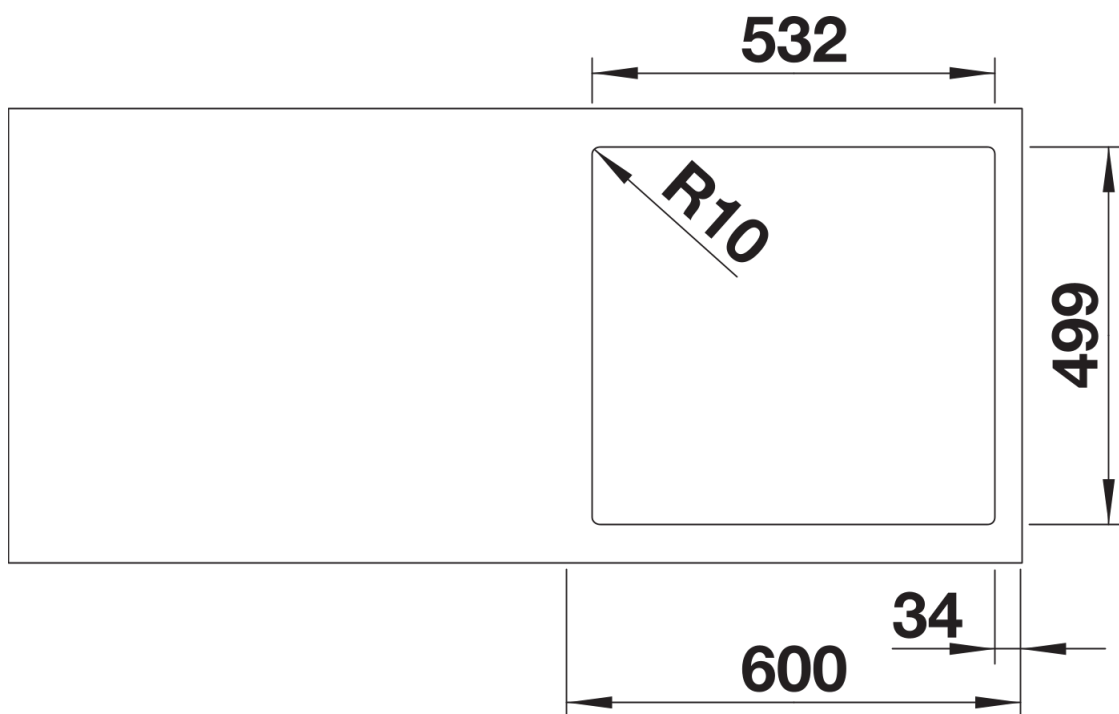

Termék adatlapja SUBLINE 500-IF/A SteelFrame

Cikkszám 525999

Előnyök

- Gyönyörű anyagmix rozsdamentes acélból és SILGRANIT-ból
- Időtlenül elegáns, egyenes vonalú medenceforma, filigrán IF lapos peremmel
- Elegánsan kialakított medence beépített csaptelepsávvval, egyetlen kivágással a munkalapban
- Különösen alkalmas laminált munkalapokhoz felülről történő beépítés esetén
- Kiváló minőség, rejtett C-overflow túlfolyóval és InFino szűrőkosárral – elegáns illeszkedés és könnyű tisztíthatóság
- Sokoldalú választható tartozékok

Kivágás

Előlnézet

Oldalnézet