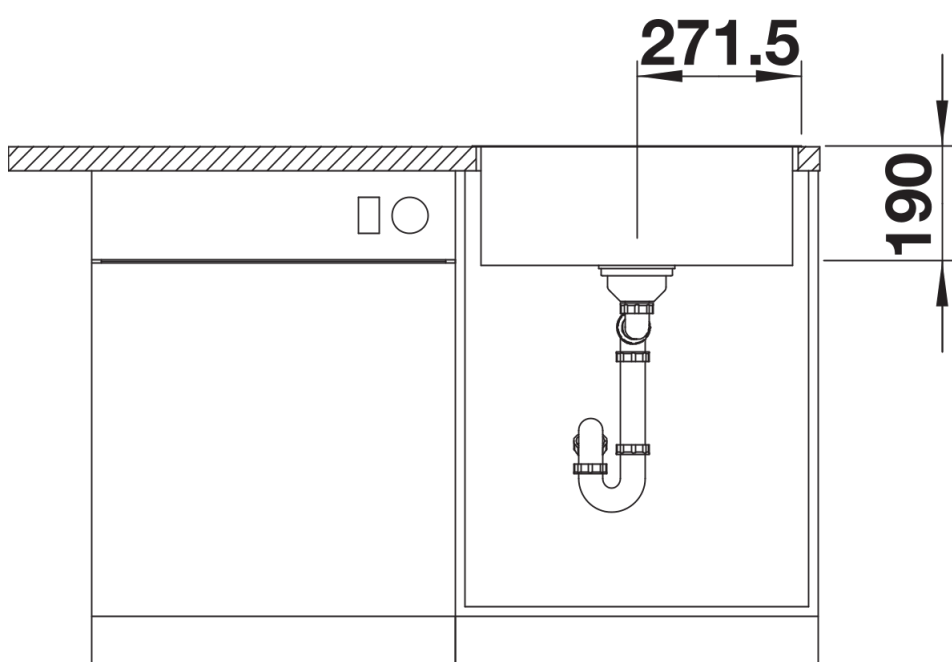

Termék adatlapja SUBLINE 500-IF/A SteelFrame

Cikkszám 525999

Előnyök

- Gyönyörű anyagmix rozsdamentes acélból és SILGRANIT-ból
- Időtlenül elegáns, egyenes vonalú medenceforma, filigrán IF lapos peremmel
- Elegánsan kialakított medence beépített csaptelepsávvval, egyetlen kivágással a munkalapban
- Különösen alkalmas laminált munkalapokhoz felülről történő beépítés esetén
- Kiváló minőség, rejtett C-overflow túlfolyóval és InFino szűrőkosárral – elegáns illeszkedés és könnyű tisztíthatóság
- Sokoldalú választható tartozékok

Kivágás

Előlnézet

Oldalnézet