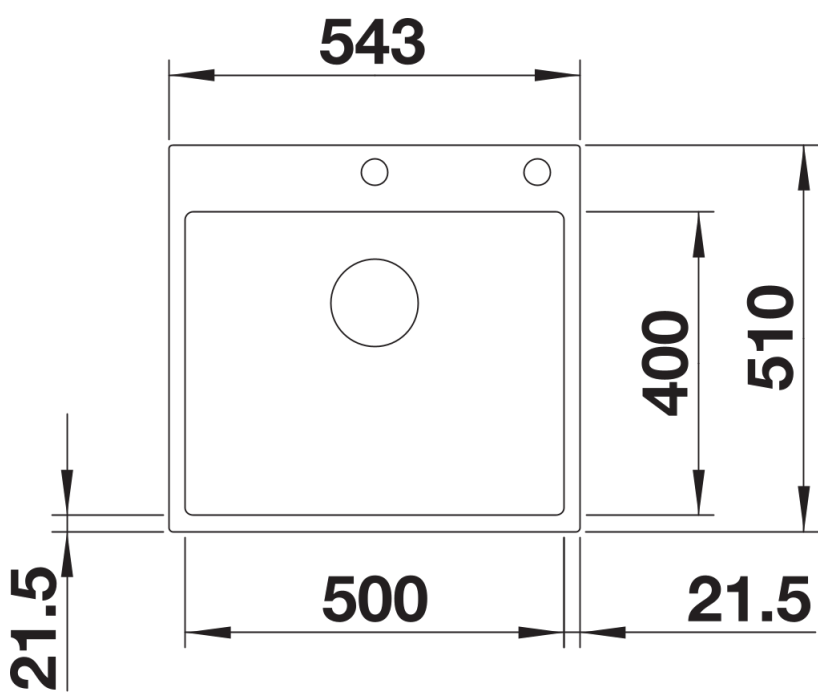

Szállítmány tartalma

- lefolyógarnitúra helytakarékos csővel
- 3 ½"-os InFino szűrőkosár lefolyó-távműködtetővel (húzógomb)

Részletek

Felülnézet