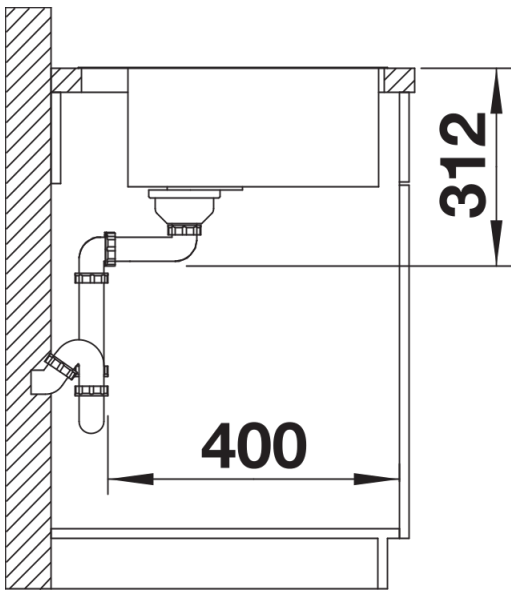

Termék adatlapja SUBLINE 500-IF/A SteelFrame

Cikkszám 525999

Előnyök

- Gyönyörű anyagmix rozsdamentes acélból és SILGRANIT-ból
- Időtlenül elegáns, egyenes vonalú medenceforma, filigrán IF lapos peremmel
- Elegánsan kialakított medence beépített csaptelepsávvval, egyetlen kivágással a munkalapban
- Különösen alkalmas laminált munkalapokhoz felülről történő beépítés esetén
- Kiváló minőség, rejtett C-overflow túlfolyóval és InFino szűrőkosárral – elegáns illeszkedés és könnyű tisztíthatóság
- Sokoldalú választható tartozékok

Kivágás

Előlnézet

Oldalnézet