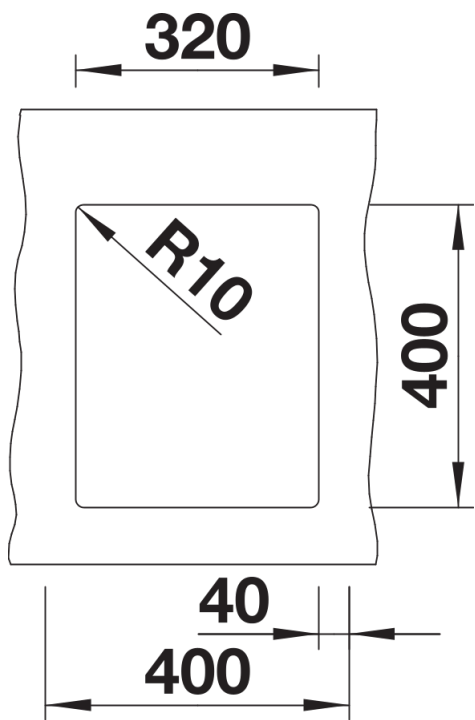

Termék adatlapja SUBLINE 320-U

Cikkszám 525983

Előnyök

- Aláépíthető medence a legigényesebb designmegoldásokhoz
- Időtlenül elegáns, egyenes vonalú medenceforma
- Komplet rendszer különféle tervekhez nagy- és kisméretű medencékkel
- Kiváló minőség, rejtett C-overflow túlfolyóval és InFino szűrőkosárral – elegáns illeszkedés és könnyű tisztíthatóság
- Sokoldalú választható tartozékok

Színek

Kapható színek:

- fekete
- antracit
- palaszürke
- vulkánszürke
- alumetál
- fehér
- törtfehér
- tartufo
- káv

SILGRANIT fekete

Tervezési információk

- Kivágási rádiusz: 10 mm
- Ha két egyedi medencét szeretne kombinálni egymással, kérjük, külön rendelje meg az összekötőtömlőt.

Szállítmány tartalma

- lefolyógarnitúra helytakarékos csővel
- 3 ½"-os InFino szűrőkosár
- rögzítőkészlet

Részletek

Felülnézet

Kivágás

Előlnézet

Oldalnézet