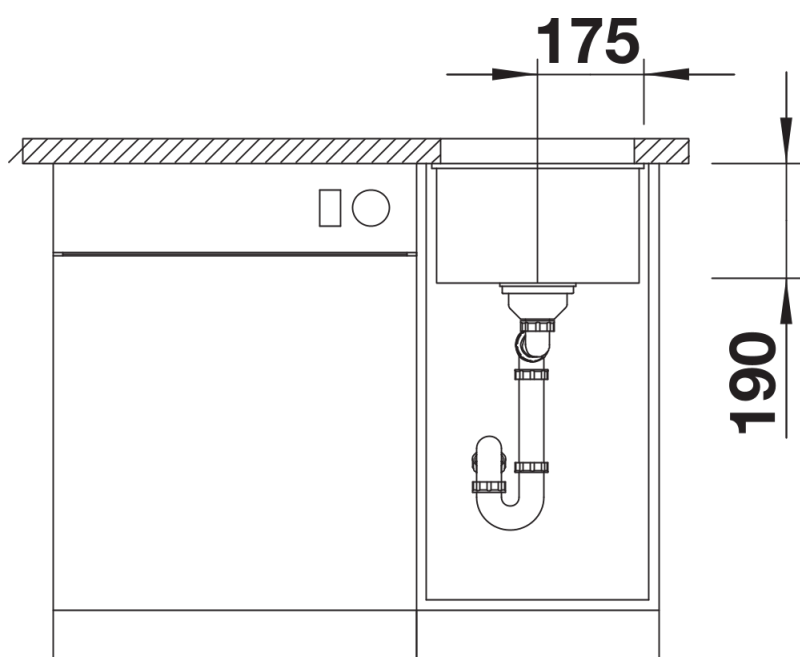

Termék adatlapja SUBLINE 320-U

Cikkszám 525983

Előnyök

- Aláépíthető medence a legigényesebb designmegoldásokhoz
- Időtlenül elegáns, egyenes vonalú medenceforma
- Komplet rendszer különféle tervekhez nagy- és kisméretű medencékkel
- Kiváló minőség, rejtett C-overflow túlfolyóval és InFino szűrőkosárral – elegáns illeszkedés és könnyű tisztíthatóság
- Sokoldalú választható tartozékok

Színek

Kapható színek:

- fekete
- antracit
- palaszürke
- vulkánszürke
- alumetál
- fehér
- törtfehér
- tartufo
- káv

SILGRANIT fekete

Tervezési információk

- Kivágási rádiusz: 10 mm
- Ha két egyedi medencét szeretne kombinálni egymással, kérjük, külön rendelje meg az összekötőtömlőt.

Szállítmány tartalma

- lefolyógarnitúra helytakarékos csővel
- 3 ½"-os InFino szűrőkosár
- rögzítőkészlet

Részletek

Felülnézet

Kivágás

Előlnézet

Oldalnézet