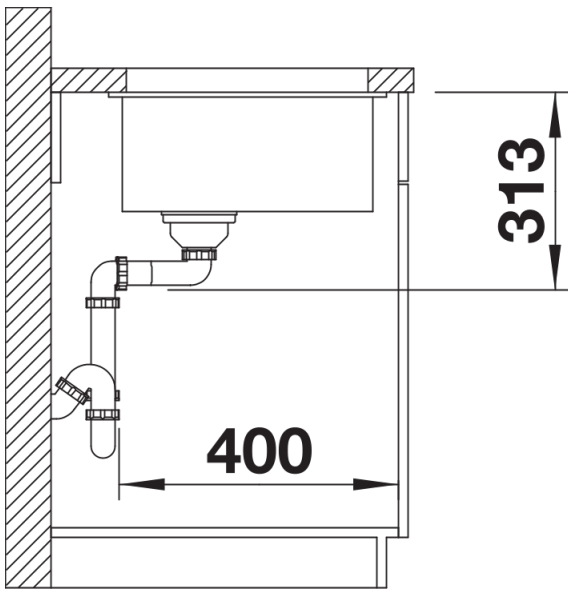

Színek

Kapható színek:

- fekete
- antracit
- palaszürke
- vulkánszürke
- alumetál
- fehér
- törtfehér
- tartufo
- káv

SILGRANIT fekete

Tervezési információk

- Kivágási rádiusz: 10 mm
- Ha két egyedi medencét szeretne kombinálni egymással, kérjük, külön rendelje meg az összekötőtömlőt.

Szállítmány tartalma

- lefolyógarnitúra helytakarékos csővel
- 3 ½"-os InFino szűrőkosár
- rögzítőkészlet

Részletek

Felülnézet

Kivágás

Előlnézet

Oldalnézet