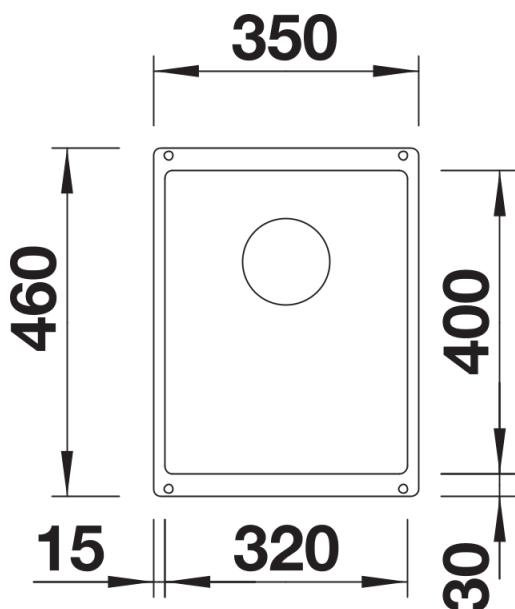

Színek

Kapható színek:

- fekete
- antracit
- palaszürke
- vulkánszürke
- alumetál
- fehér
- törtfehér
- tartufo
- káv

SILGRANIT fekete

Tervezési információk

- Kivágási rádiusz: 10 mm
- Ha két egyedi medencét szeretne kombinálni egymással, kérjük, külön rendelje meg az összekötőtömlőt.

Szállítmány tartalma

- lefolyógarnitúra helytakarékos csővel
- 3 ½"-os InFino szűrőkosár
- rögzítőkészlet

Részletek

Felülnézet

Kivágás

Előlnézet

Oldalnézet