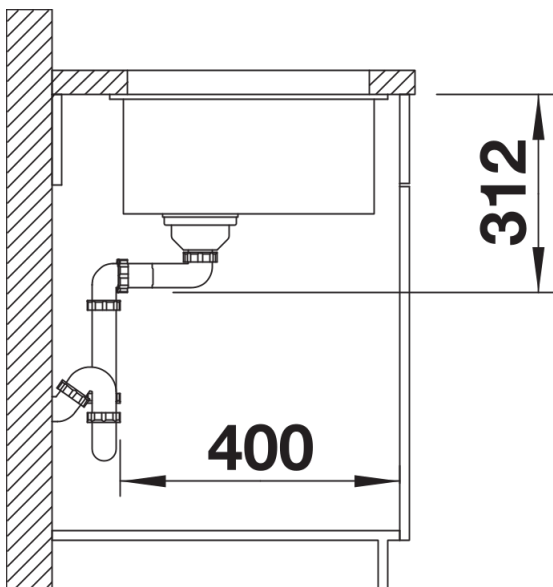

Szállítmány tartalma

- lefolyógarnitúra helytakarékos csővel
- 3 ½"-os InFino szűrőkosár
- rögzítőkészlet

Részletek

Felülnézet

Kivágás

Előnézet

Oldalnézet