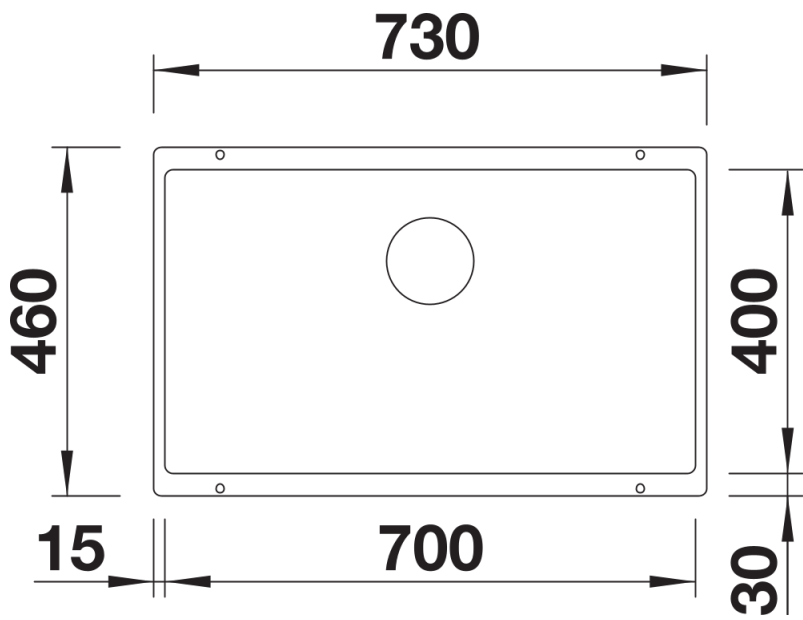

Színek

SILGRANIT fekete

Kapható színek:

- fekete
- antracit
- palaszürke
- vulkánszürke
- alumetál
- fehér
- törtfehér
- tartufo
- káv

Tervezési információk

- Kivágási rádiusz: 10 mm
- Megjegyzés:
- Ha két egyedi medencét szeretne kombinálni egymással, kérjük, külön rendelje meg az összekötőtömlőt.

Szállítmány tartalma

- lefolyógarnitúra helytakarékos csővel
- 3 ½"-os InFino szűrőkosár
- rögzítőkészlet

Részletek

Felülnézet

Kivágás

Előnézet

Oldalnézet