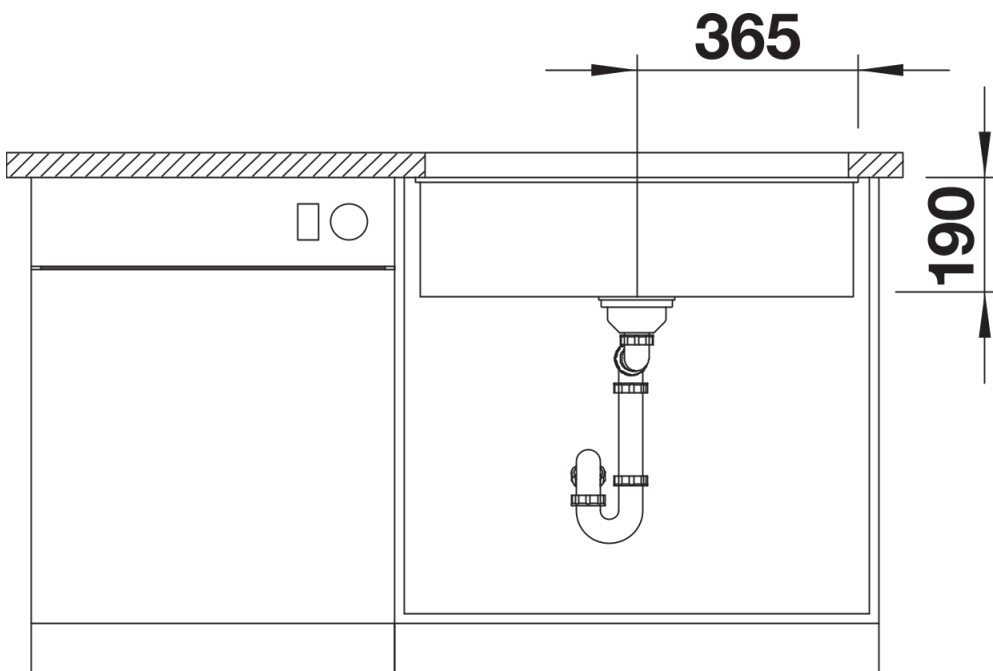

Termék adatlapja SUBLINE 700-U

Cikkszám 526001

Előnyök

- Aláépíthető medence igényesebb designmegoldásokhoz
- Időtlenül elegáns, egyenes vonalú medenceforma
- Kiváló minőség, rejtett C-overflow túlfolyóval és InFino szűrőkosárral – elegáns illeszkedés és könnyű tisztíthatóság
- Sokoldalú választható tartozékok

Szállítmány tartalma

- lefolyógarnitúra helytakarékos csővel
- 3 ½"-os InFino szűrőkosár
- rögzítőkészlet

Részletek

Felülnézet

Kivágás

Előnézet

Oldalnézet