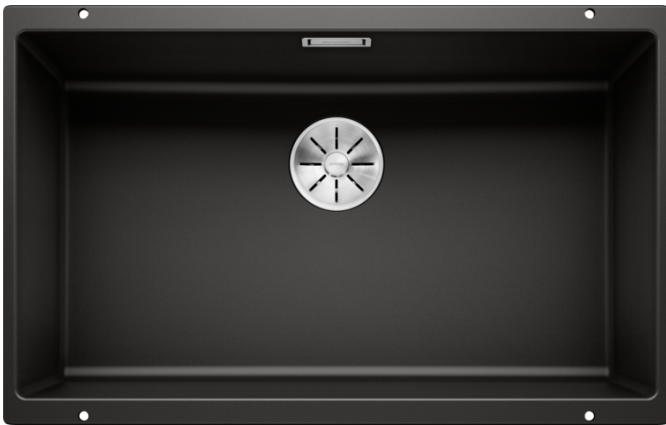

Termék adatlapja SUBLINE 700-U

Cikkszám 526001

Előnyök

- Aláépíthető medence igényesebb designmegoldásokhoz
- Időtlenül elegáns, egyenes vonalú medenceforma
- Kiváló minőség, rejtett C-overflow túlfolyóval és InFino szűrőkosárral – elegáns illeszkedés és könnyű tisztíthatóság
- Sokoldalú választható tartozékok

Színek

SILGRANIT fekete

Kapható színek:

- fekete
- antracit
- palaszürke
- vulkánszürke
- alumetál
- fehér
- törtfehér
- tartufo
- káv

Tervezési információk

- Kivágási rádiusz: 10 mm
- Megjegyzés:
- Ha két egyedi medencét szeretne kombinálni egymással, kérjük, külön rendelje meg az összekötőtömlőt.

Szállítmány tartalma

- lefolyógarnitúra helytakarékos csővel
- 3 ½"-os InFino szűrőkosár
- rögzítőkészlet

Részletek

Felülnézet

Kivágás

Előnézet

Oldalnézet