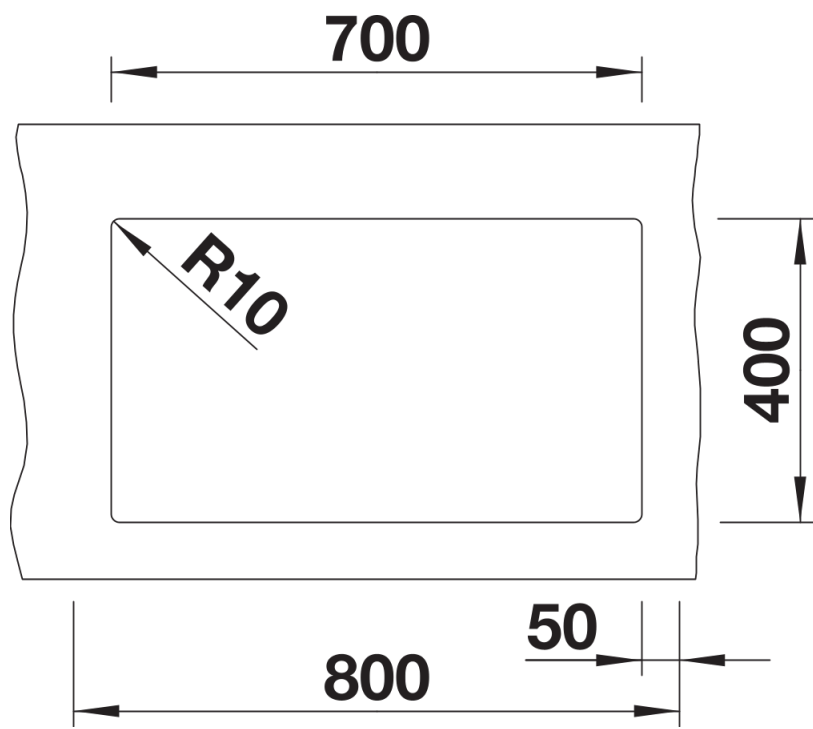

Termék adatlapja SUBLINE 700-U

Cikkszám 526001

Előnyök

- Aláépíthető medence igényesebb designmegoldásokhoz
- Időtlenül elegáns, egyenes vonalú medenceforma
- Kiváló minőség, rejtett C-overflow túlfolyóval és InFino szűrőkosárral – elegáns illeszkedés és könnyű tisztíthatóság
- Sokoldalú választható tartozékok

Színek

SILGRANIT fekete

Kapható színek:

- fekete
- antracit
- palaszürke
- vulkánszürke
- alumetál
- fehér
- törtfehér
- tartufo
- káv

Tervezési információk

- Kivágási rádiusz: 10 mm
- Megjegyzés:
- Ha két egyedi medencét szeretne kombinálni egymással, kérjük, külön rendelje meg az összekötőtömlőt.

Szállítmány tartalma

- lefolyógarnitúra helytakarékos csővel
- 3 ½"-os InFino szűrőkosár
- rögzítőkészlet

Részletek

Felülnézet

Kivágás

Előnézet

Oldalnézet