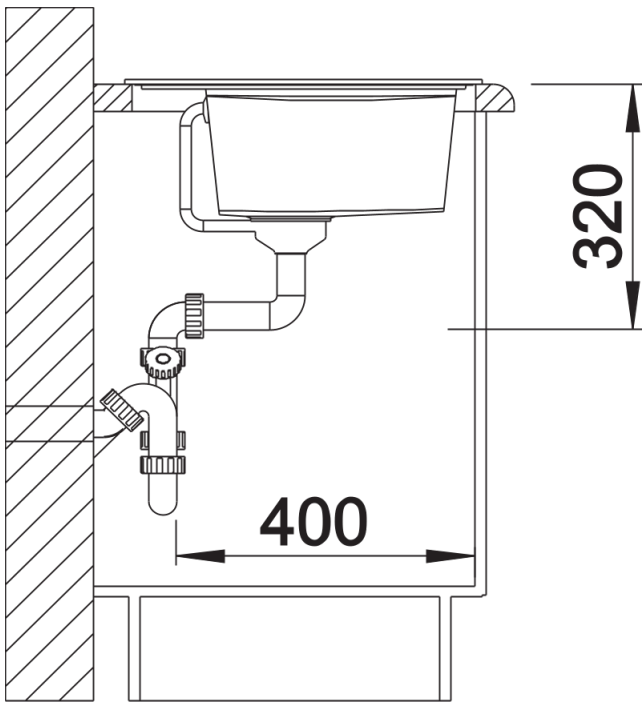

Termék adatlapja ZENAR XL 6 S

Cikkszám 526059

Előnyök

- Nagy medence tágas csepegtetőfelülettel
- A csaptelepsáv teljes szélességben sok helyet biztosít
- A funkcionális szint síkja folyamatos átmenettel csatlakozik a csepegtetőhöz
- Külön rendelhető funkcionális tartozékok
- Kiváló minőség, rejtett C-overflow túlfolyóval és InFino szűrőkosárral – elegáns illeszkedés és könnyű tisztíthatóság
- Körben lapos perem

Részletek

Felülnézet

Kivágás

Előnézet

Oldalnézet