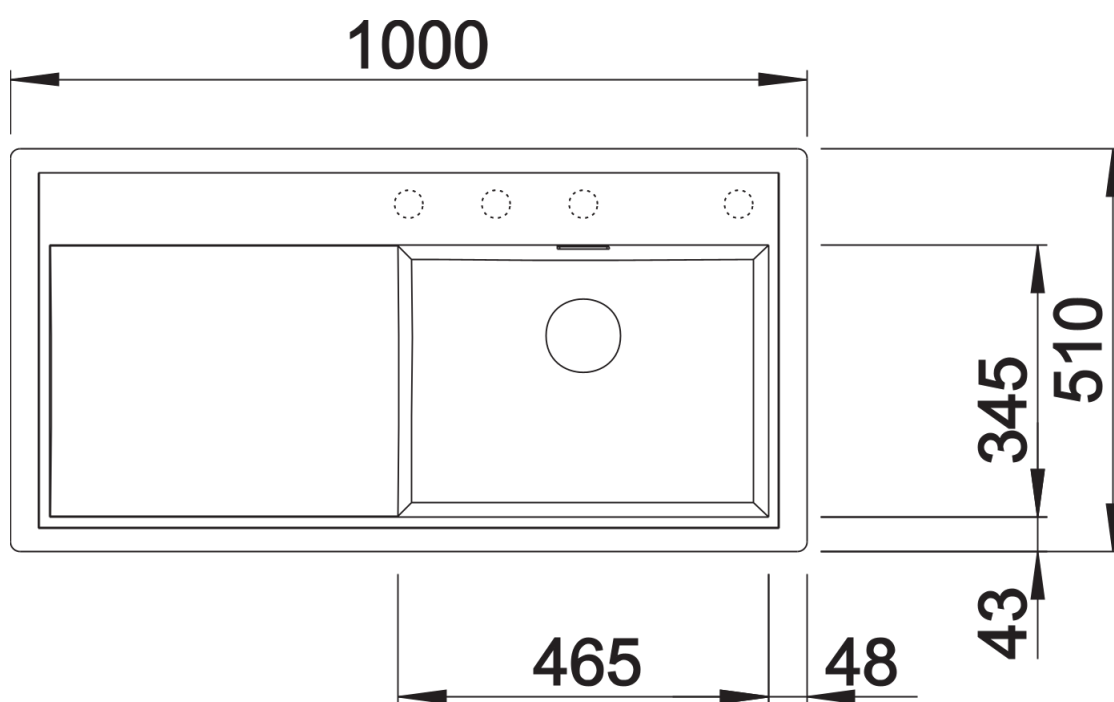

Szállítmány tartalma

- lefolyógarnitúra helytakarékos csővel
- 3 ½"-os InFino szűrőkosárral és lefolyó-távműködtetővel (tekerőgomb)

Részletek

Felülnézet