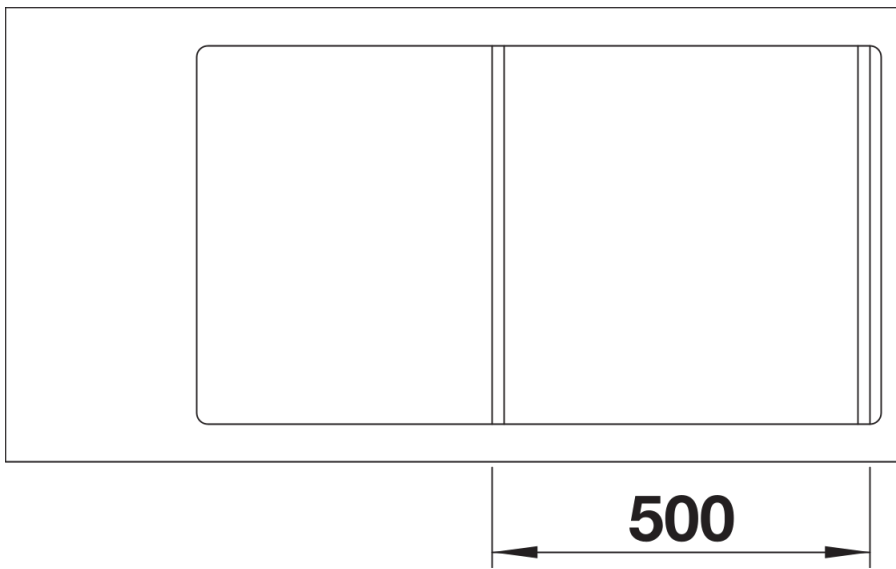

Kivágás

Előnézet

Oldalnézet