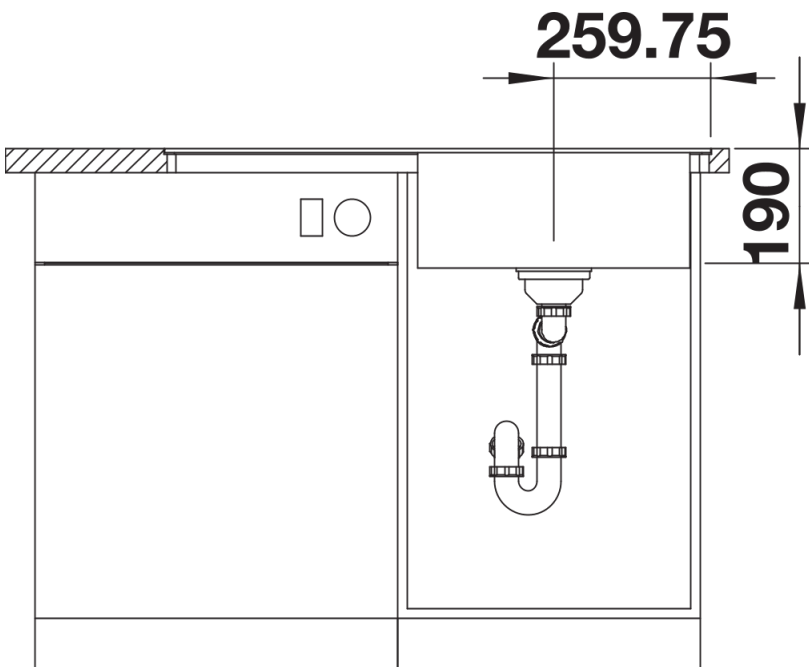

Kivágás

Előnézet

Oldalnézet