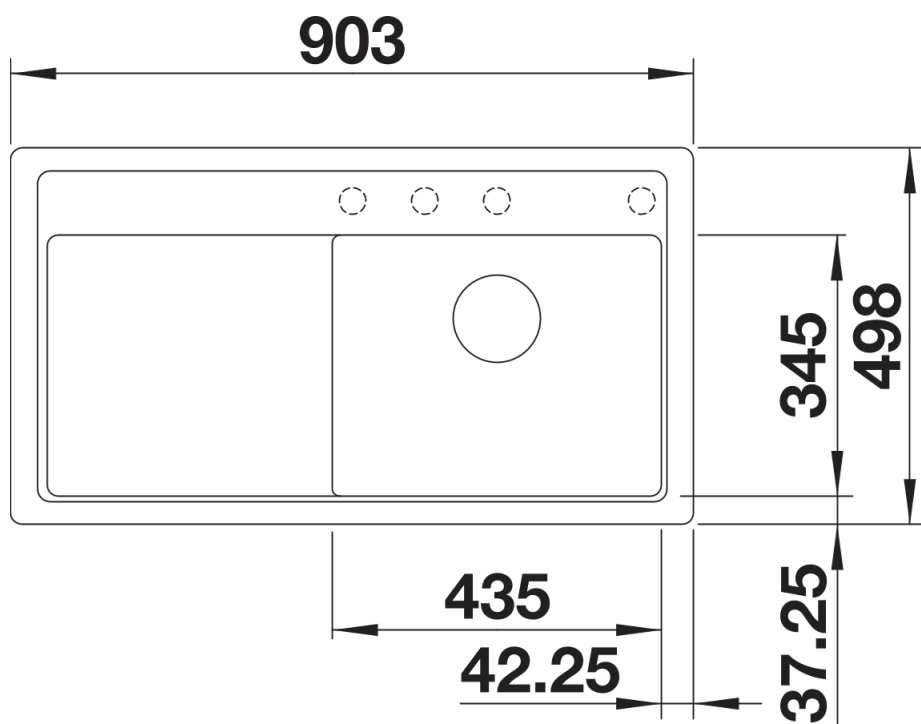

Szállítmány tartalma

- Lefolyógarnitúra helytakarékos csővel
- 3 ½"-os InFino szűrőkosár
- lefolyó-távműködtető

Részletek

Felülnézet