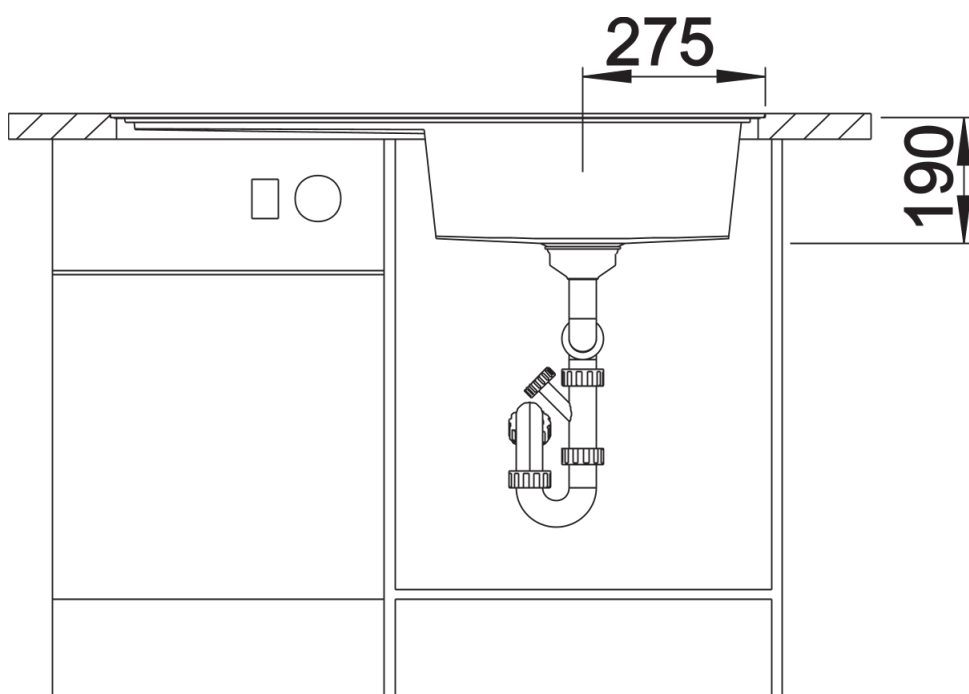

Szállítmány tartalma

- lefolyógarnitúra helytakarékos csővel
- 3 ½"-es InFino szűrőkosárral és lefolyó-távműködtetővel (tekerőgomb)

Részletek

Felülnézet

Kivágás

Előnézet

Oldalnézet