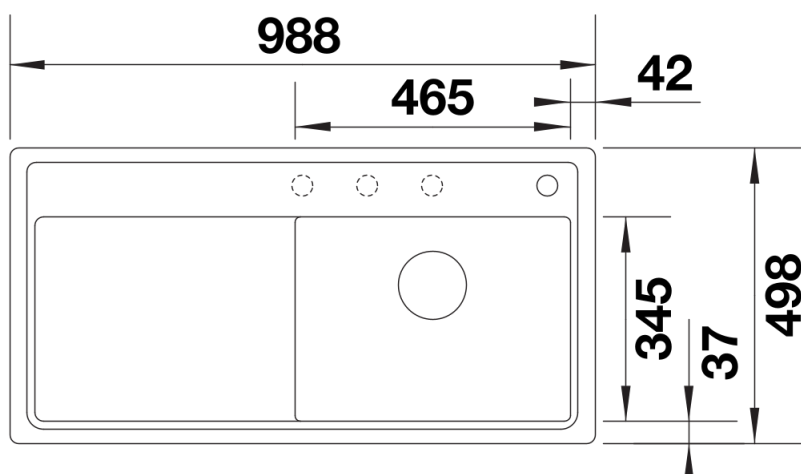

Termék adatlapja ZENAR XL 6 S-F

Cikkszám 526068

Előnyök

- Tágas medence tágas csepegtetőfelülettel
- A csaptelepsáv teljes szélességben sok helyet biztosít
- A funkcionális szint síkja folyamatos átmenettel csatlakozik a csepegtetőhöz
- Külön rendelhető funkcionális tartozékok
- Kiváló minőség, rejtett C-overflow túlfolyóval és InFino szűrőkosárral – elegáns illeszkedés és könnyű tisztíthatóság
- Munkalapszintbe építhető változat

Színek

SILGRANIT fekete

Kapható színek:

- fekete
- antracit
- palaszürke
- vulkánszürke
- alumetál
- fehér
- törtfehér
- kávé

Tervezési információk

- A munkalap kivágására vonatkozó adatok az összes beépítési változathoz a honlapunkon találhatóak.
- Munkalapszintű beépítés

Szállítmány tartalma

- lefolyógarnitúra helytakarékos csővel
- 3 ½"-es InFino szűrőkosárral és lefolyó-távműködtetővel (tekerőgomb)

Részletek

Felülnézet

Kivágás

Előnézet

Oldalnézet