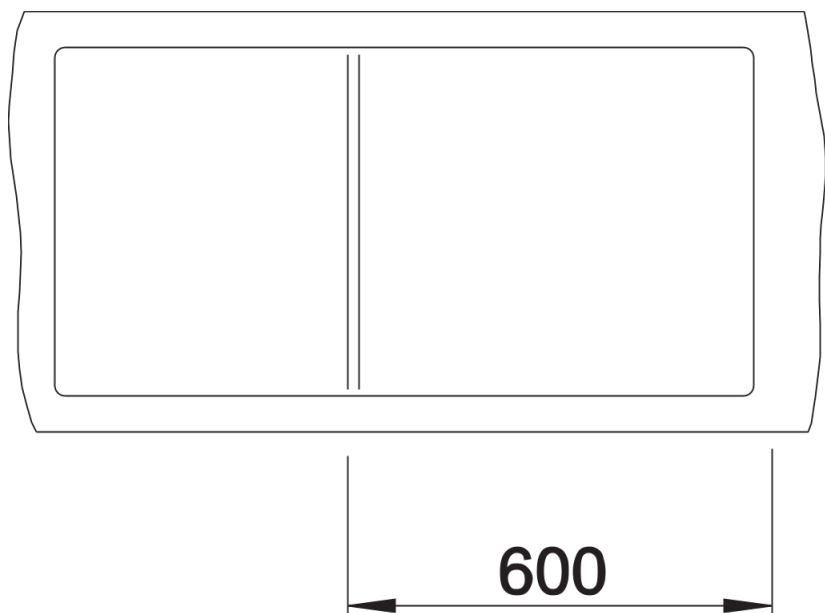

Termék adatlapja ZENAR XL 6 S-F

Cikkszám 526068

Előnyök

- Tágas medence tágas csepegtetőfelülettel
- A csaptelepsáv teljes szélességben sok helyet biztosít
- A funkcionális szint síkja folyamatos átmenettel csatlakozik a csepegtetőhöz
- Külön rendelhető funkcionális tartozékok
- Kiváló minőség, rejtett C-overflow túlfolyóval és InFino szűrőkosárral – elegáns illeszkedés és könnyű tisztíthatóság
- Munkalapszintbe építhető változat

Színek

SILGRANIT fekete

Kapható színek:

- fekete
- antracit
- palaszürke
- vulkánszürke
- alumetál
- fehér
- törtfehér
- kávé

Tervezési információk

- A munkalap kivágására vonatkozó adatok az összes beépítési változathoz a honlapunkon találhatóak.
- Munkalapszintű beépítés

Szállítmány tartalma

- lefolyógarnitúra helytakarékos csővel
- 3 ½"-es InFino szűrőkosárral és lefolyó-távműködtetővel (tekerőgomb)

Részletek

Felülnézet

Kivágás

Előnézet

Oldalnézet