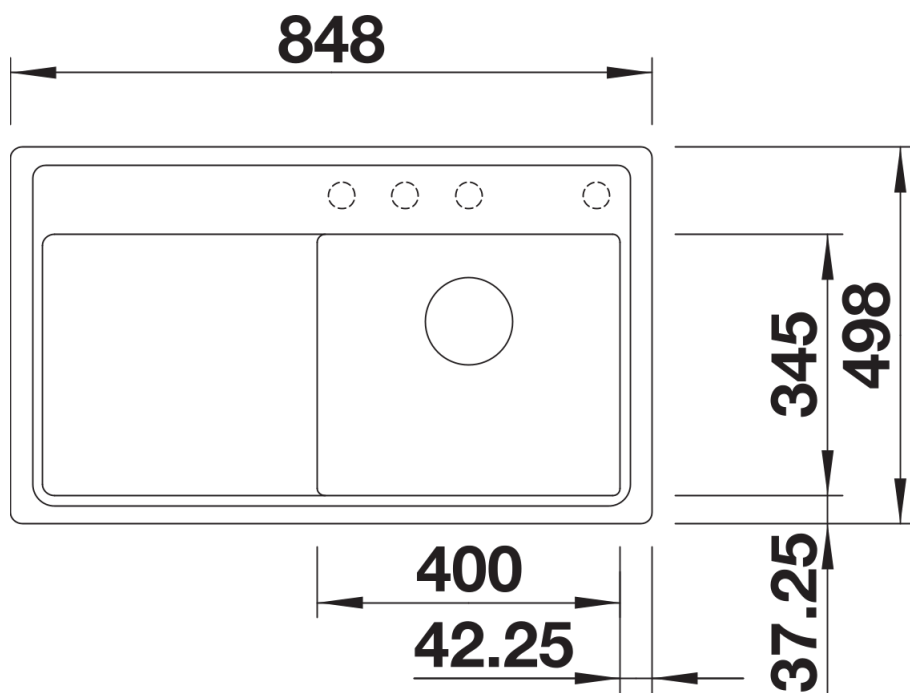

Szállítmány tartalma

- lefolyógarnitúra helytakarékos csővel
- 3 ½"-os InFino szűrőkosárral és lefolyó-távműködtetővel (tekerőgomb)

Részletek

Felülnézet