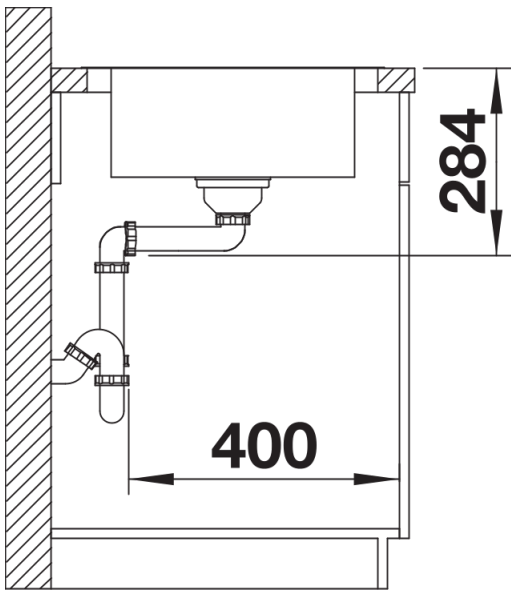

Termék adatlapja DINAS 45 S

Cikkszám 523378

Előnyök

- Harmonikus, kortalan kialakítás
- Tágas medencével
- Funkcionális csepegtetőfelület
- Elforgatva is beépíthető
- 3 ½"-os szűrőkosár
- Lefolyó-távműködtetővel

Szállítmány tartalma

- lefolyógarnitúra helytakarékos csővel
- 3 ½"-os szűrőkosár
- lefolyó-távműködtető
- tömítés

Részletek

Felülnézet

Kivágás

Előnézet

Oldalnézet