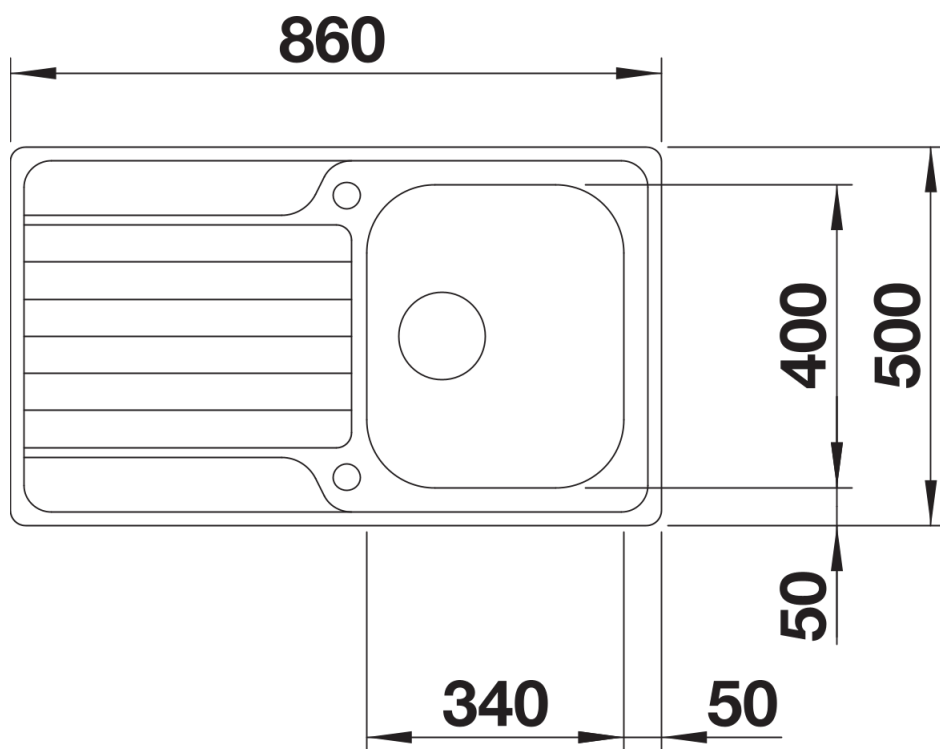

Termék adatlapja DINAS 45 S

Cikkszám 523378

Előnyök

- Harmonikus, kortalan kialakítás
- Tágas medencével
- Funkcionális csepegtetőfelület
- Elforgatva is beépíthető
- 3 ½"-os szűrőkosár
- Lefolyó-távműködtetővel

Szállítmány tartalma

- lefolyógarnitúra helytakarékos csővel
- 3 ½"-os szűrőkosár
- lefolyó-távműködtető
- tömítés

Részletek

Felülnézet

Kivágás

Előnézet

Oldalnézet