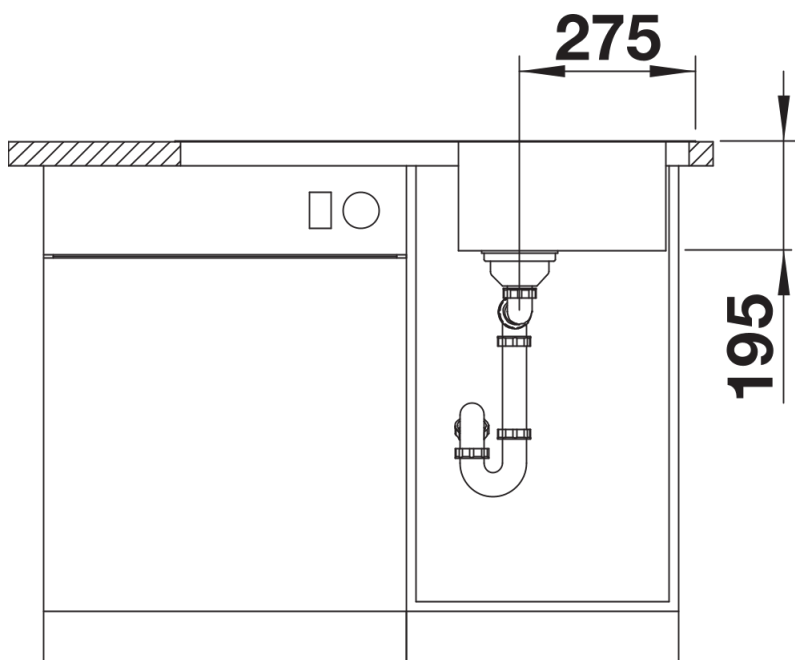

Termék adatlapja DINAS 45 S

Cikkszám 523378

Előnyök

- Harmonikus, kortalan kialakítás
- Tágas medencével
- Funkcionális csepegtetőfelület
- Elforgatva is beépíthető
- 3 ½"-os szűrőkosár
- Lefolyó-távműködtetővel

Szállítmány tartalma

- lefolyógarnitúra helytakarékos csővel
- 3 ½"-os szűrőkosár
- lefolyó-távműködtető
- tömítés

Részletek

Felülnézet

Kivágás

Előnézet

Oldalnézet