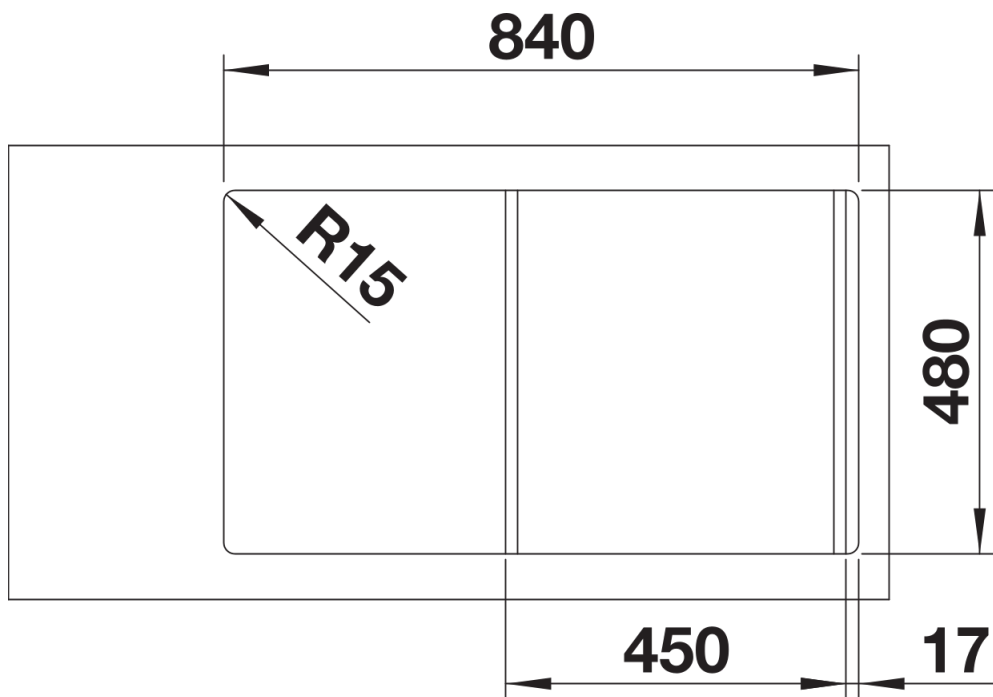

Termék adatlapja DINAS 45 S

Cikkszám 523378

Előnyök

- Harmonikus, kortalan kialakítás
- Tágas medencével
- Funkcionális csepegtetőfelület
- Elforgatva is beépíthető
- 3 ½"-os szűrőkosár
- Lefolyó-távműködtetővel

Szállítmány tartalma

- lefolyógarnitúra helytakarékos csővel
- 3 ½"-os szűrőkosár
- lefolyó-távműködtető
- tömítés

Részletek

Felülnézet

Kivágás

Előnézet

Oldalnézet