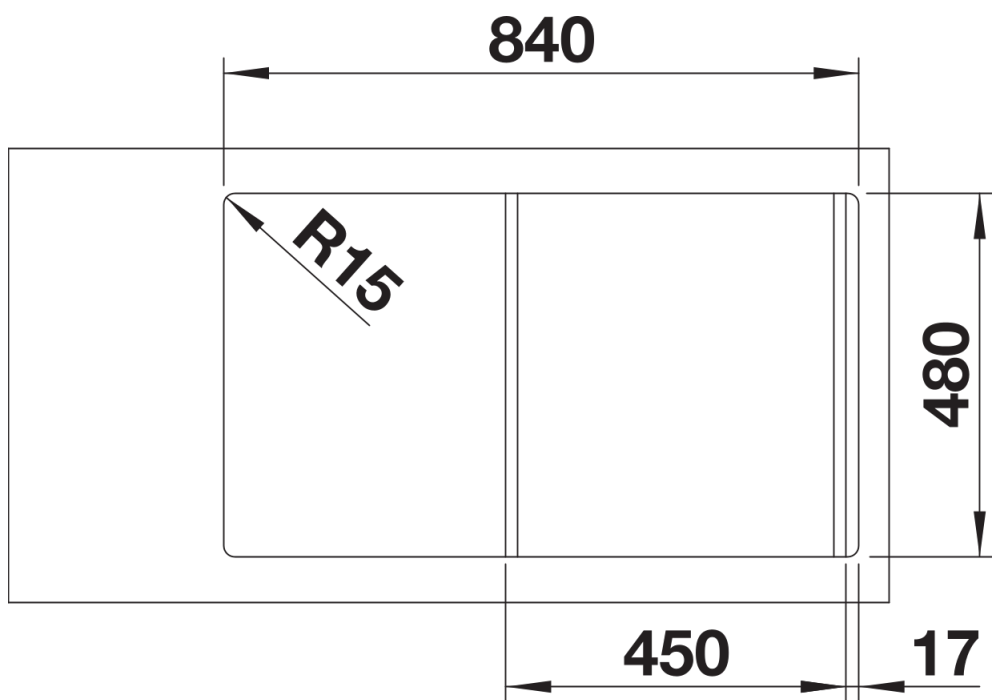

Termék adatlapja DINAS 45 S

Cikkszám 523374

Előnyök

- Harmonikus, kortalan kialakítás
- Tágas medencével
- Funkcionális csepegtetőfelület
- Elforgatva is beépíthető
- 3 ½"-os szűrőkosár

Szállítmány tartalma

- lefolyógarnitúra helytakarékos csővel
- 3 ½"-os szűrőkosár
- tömítés

Részletek

Felülnézet

Kivágás

Előlnézet

Oldalnézet