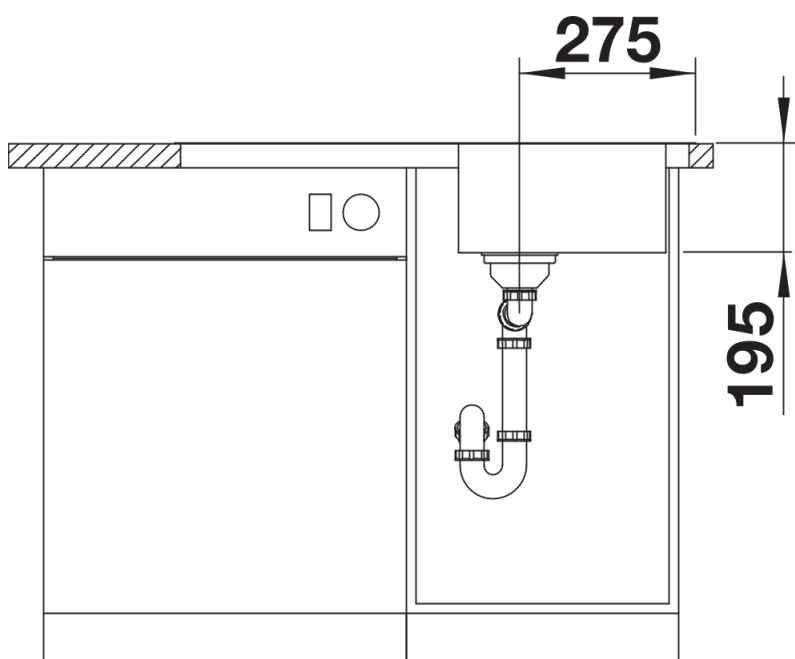

Termék adatlapja DINAS 45 S

Cikkszám 523374

Előnyök

- Harmonikus, kortalan kialakítás
- Tágas medencével
- Funkcionális csepegtetőfelület
- Elforgatva is beépíthető
- 3 ½"-os szűrőkosár

Szállítmány tartalma

- lefolyógarnitúra helytakarékos csővel
- 3 ½"-os szűrőkosár
- tömítés

Részletek

Felülnézet

Kivágás

Előlnézet

Oldalnézet