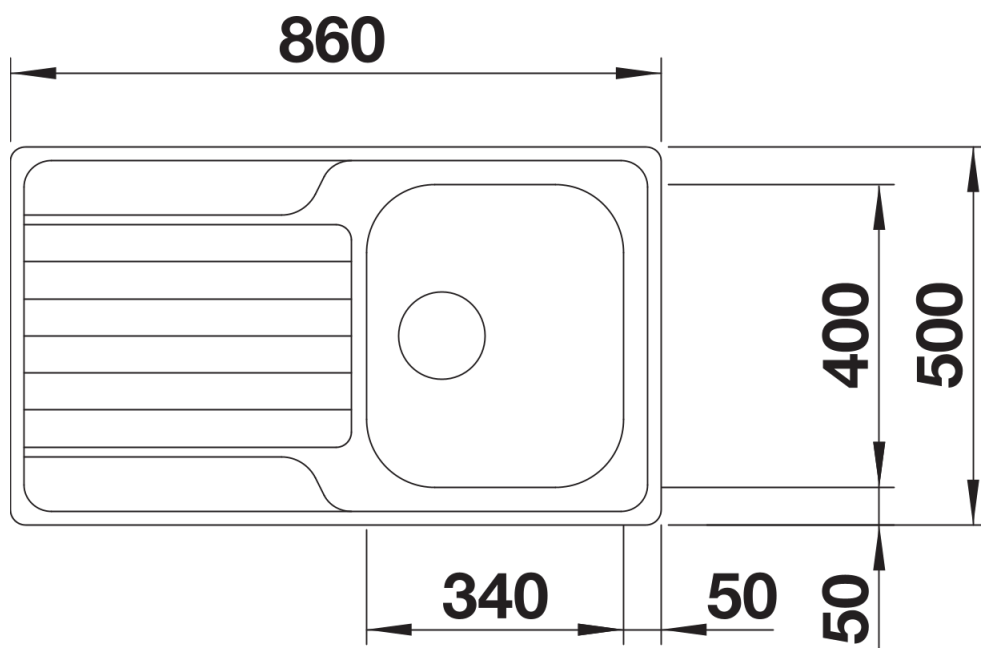

Termék adatlapja DINAS 45 S

Cikkszám 523374

Előnyök

- Harmonikus, kortalan kialakítás
- Tágas medencével
- Funkcionális csepegtetőfelület
- Elforgatva is beépíthető
- 3 ½"-os szűrőkosár

Szállítmány tartalma

- lefolyógarnitúra helytakarékos csővel
- 3 ½"-os szűrőkosár
- tömítés

Részletek

Felülnézet

Kivágás

Előlnézet

Oldalnézet