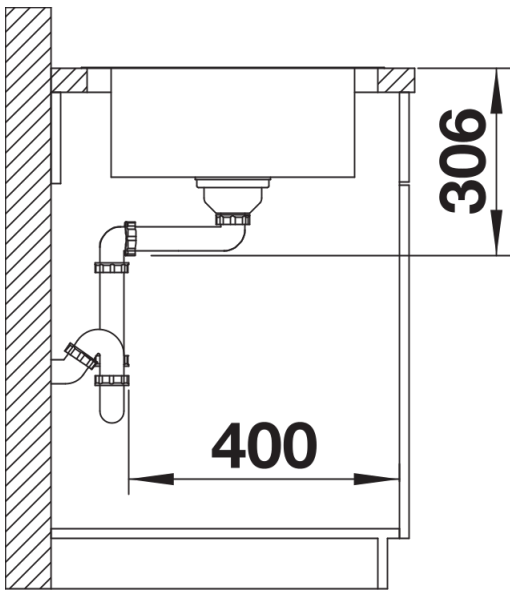

Termék adatlapja DINAS 45 S

Cikkszám 523374

Előnyök

- Harmonikus, kortalan kialakítás
- Tágas medencével
- Funkcionális csepegtetőfelület
- Elforgatva is beépíthető
- 3 ½"-os szűrőkosár

Szállítmány tartalma

- lefolyógarnitúra helytakarékos csővel
- 3 ½"-os szűrőkosár
- tömítés

Részletek

Felülnézet

Kivágás

Előlnézet

Oldalnézet