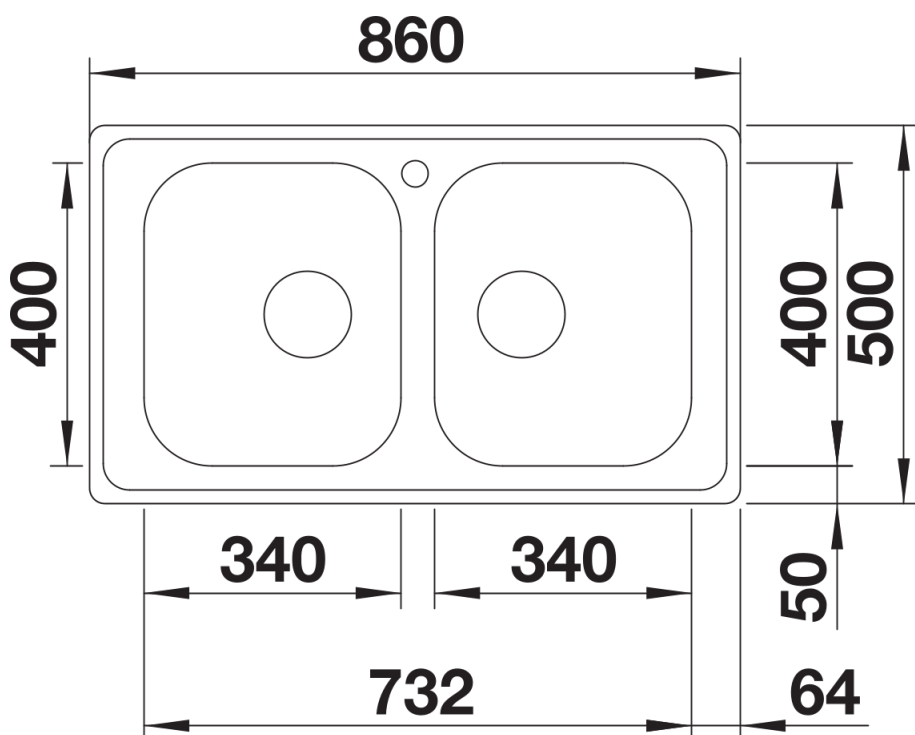

Szállítmány tartalma

- Lefolyógarnitúra helytakarékos csővel
- 2 x 3 ½"-os szűrőkosár
- tömítés

Részletek

Felülnézet