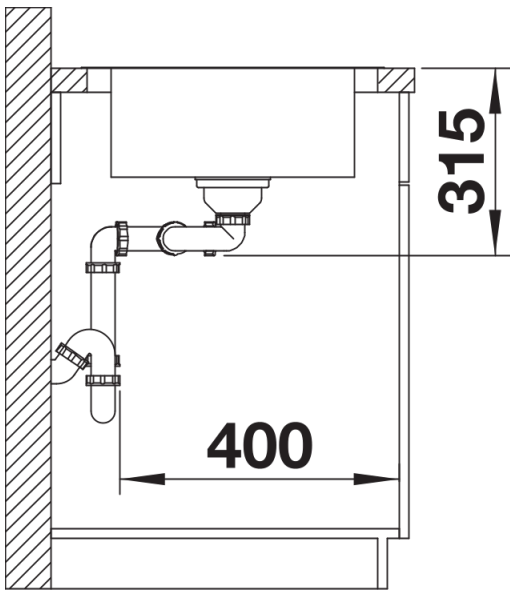

## Szállítmány tartalma

---

- Lefolyógarnitúra helytakarékos csővel
- 2 x 3 ½"-os szűrőkosár
- tömítés

## Részletek

---

Felülnézet

Kivágás

Előnézet

Oldalnézet