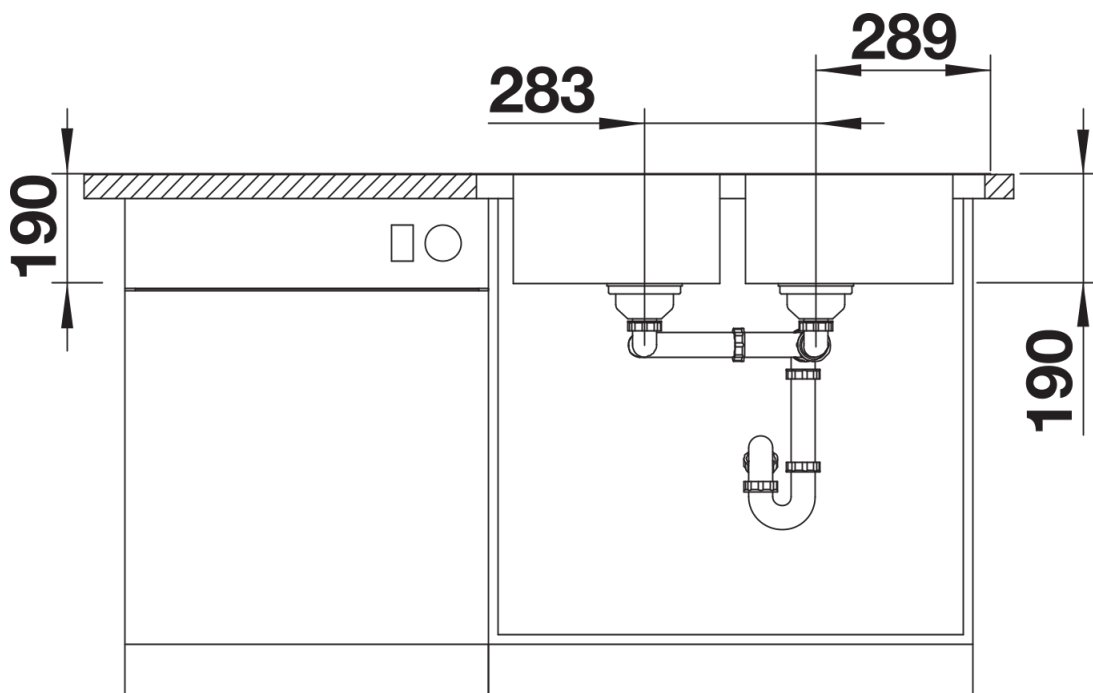

## Szállítmány tartalma

---

- Lefolyógarnitúra helytakarékos csővel
- 2 x 3 ½"-os szűrőkosár
- tömítés

## Részletek

---

Felülnézet

Kivágás

Előnézet

Oldalnézet