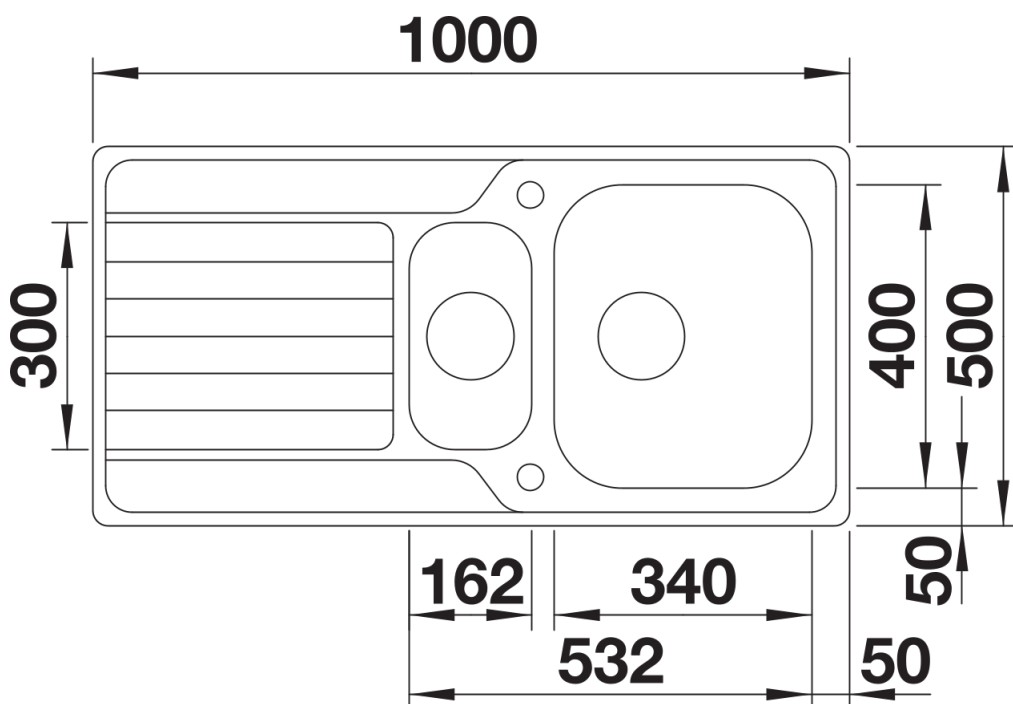

Termék adatlapja DINAS 6 S

Cikkszám 523379

Előnyök

- Harmonikus, kortalan kialakítás
- Tágas medence és kiegészítő medence
- Funkcionális csepegtetőfelület
- Elforgatva is beépíthető
- 3 ½"-os szűrőkosár
- Lefolyó-távműködtetővel

Szállítmány tartalma

- Lefolyógarnitúra helytakarékos csővel
- 2 x 3 ½"-os szűrőkosár
- lefolyó-távműködtető a főmedencéhez
- tömítés

Részletek

Felülnézet

Kivágás

Előlnézet

Oldalnézet