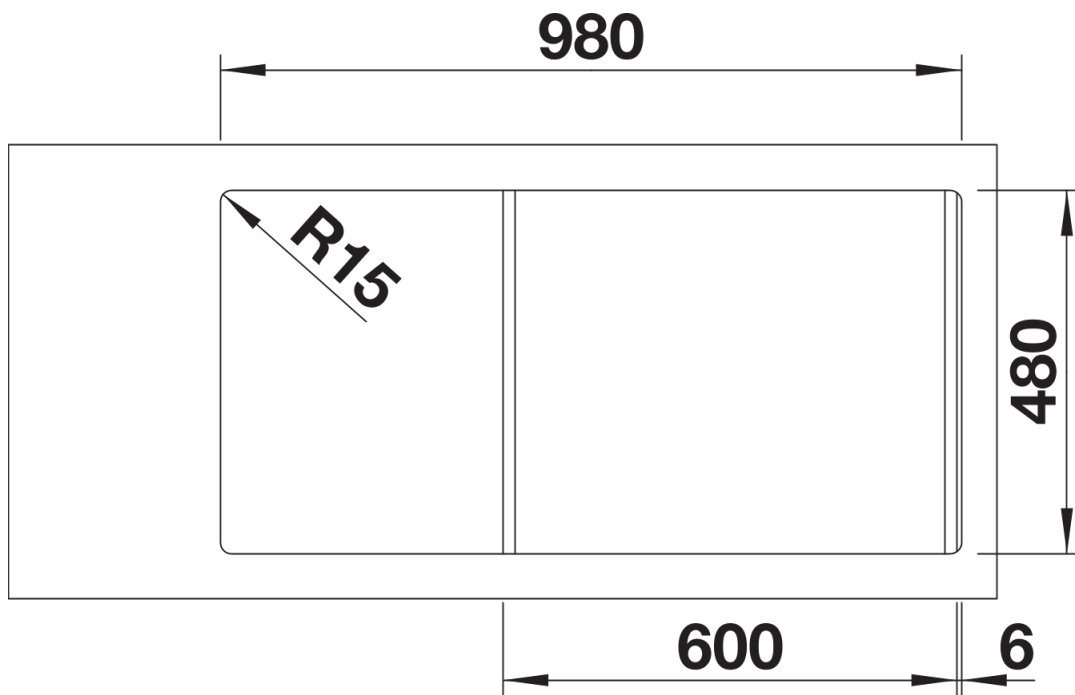

Termék adatlapja DINAS 6 S

Cikkszám 523379

Előnyök

- Harmonikus, kortalan kialakítás
- Tágas medence és kiegészítő medence
- Funkcionális csepegtetőfelület
- Elforgatva is beépíthető
- 3 ½"-os szűrőkosár
- Lefolyó-távműködtetővel

Szállítmány tartalma

- Lefolyógarnitúra helytakarékos csővel
- 2 x 3 ½"-os szűrőkosár
- lefolyó-távműködtető a főmedencéhez
- tömítés

Részletek

Felülnézet

Kivágás

Előlnézet

Oldalnézet