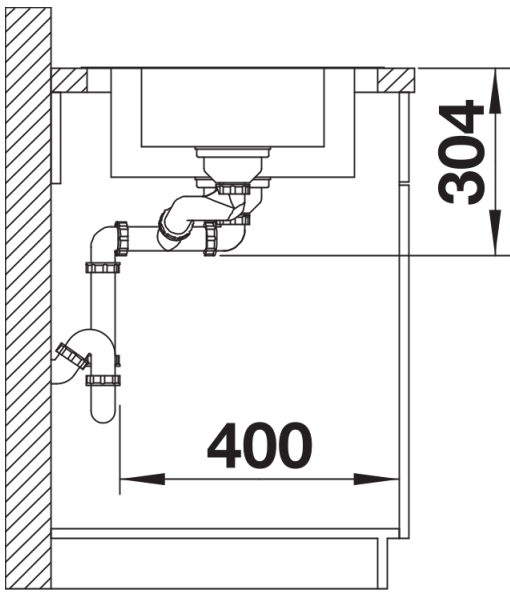

Termék adatlapja DINAS 6 S

Cikkszám 523379

Előnyök

- Harmonikus, kortalan kialakítás
- Tágas medence és kiegészítő medence
- Funkcionális csepegtetőfelület
- Elforgatva is beépíthető
- 3 ½"-os szűrőkosár
- Lefolyó-távműködtetővel

Szállítmány tartalma

- Lefolyógarnitúra helytakarékos csővel
- 2 x 3 ½"-os szűrőkosár
- lefolyó-távműködtető a főmedencéhez
- tömítés

Részletek

Felülnézet

Kivágás

Előlnézet

Oldalnézet