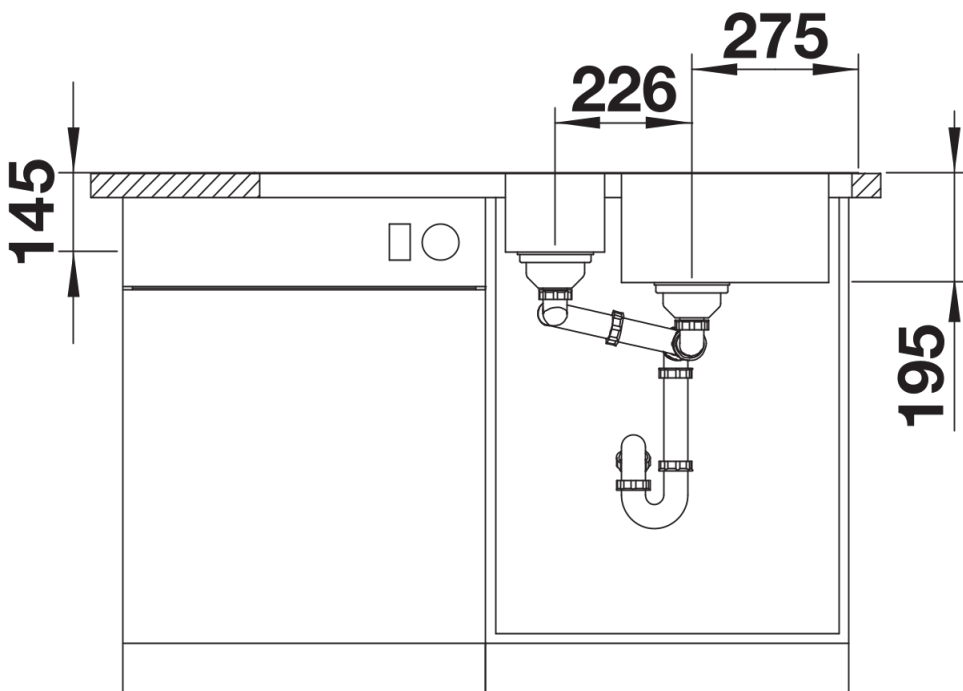

Termék adatlapja DINAS 6 S

Cikkszám 523379

Előnyök

- Harmonikus, kortalan kialakítás
- Tágas medence és kiegészítő medence
- Funkcionális csepegtetőfelület
- Elforgatva is beépíthető
- 3 ½"-os szűrőkosár
- Lefolyó-távműködtetővel

Szállítmány tartalma

- Lefolyógarnitúra helytakarékos csővel
- 2 x 3 ½"-os szűrőkosár
- lefolyó-távműködtető a főmedencéhez
- tömítés

Részletek

Felülnézet

Kivágás

Előlnézet

Oldalnézet