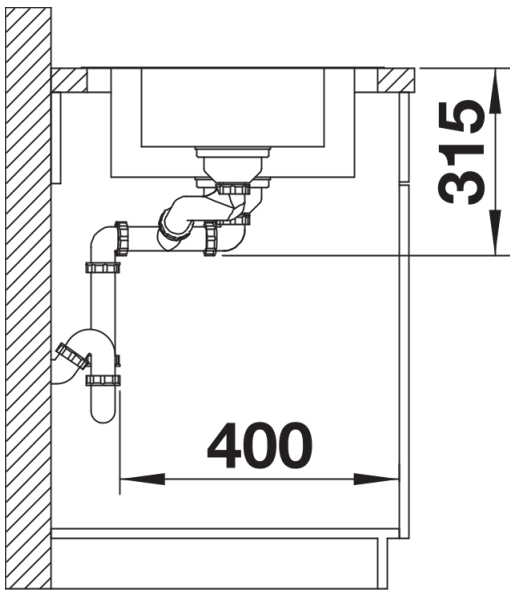

Termék adatlapja DINAS 6 S

Cikkszám 523375

Előnyök

- Harmonikus, kortalan kialakítás
- Tágas medence és kiegészítő medence
- Funkcionális csepegtetőfelület
- Elforgatva is beépíthető
- 3 ½"-os szűrőkosár

Szállítmány tartalma

- lefolyógarnitúra helytakarékos csővel
- 2 x 3 1/2"-os szűrőkosár
- tömítés

Részletek

Felülnézet

Kivágás

Előlnézet

Oldalnézet