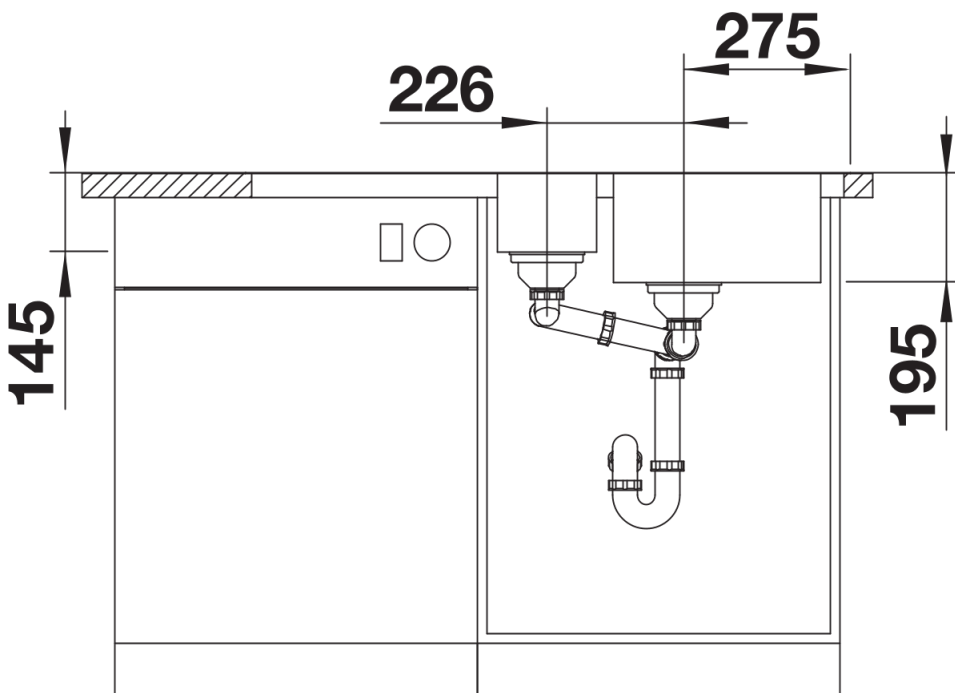

Termék adatlapja DINAS 6 S

Cikkszám 523375

Előnyök

- Harmonikus, kortalan kialakítás
- Tágas medence és kiegészítő medence
- Funkcionális csepegtetőfelület
- Elforgatva is beépíthető
- 3 ½"-os szűrőkosár

Szállítmány tartalma

- lefolyógarnitúra helytakarékos csővel
- 2 x 3 1/2"-os szűrőkosár
- tömítés

Részletek

Felülnézet

Kivágás

Előlnézet

Oldalnézet