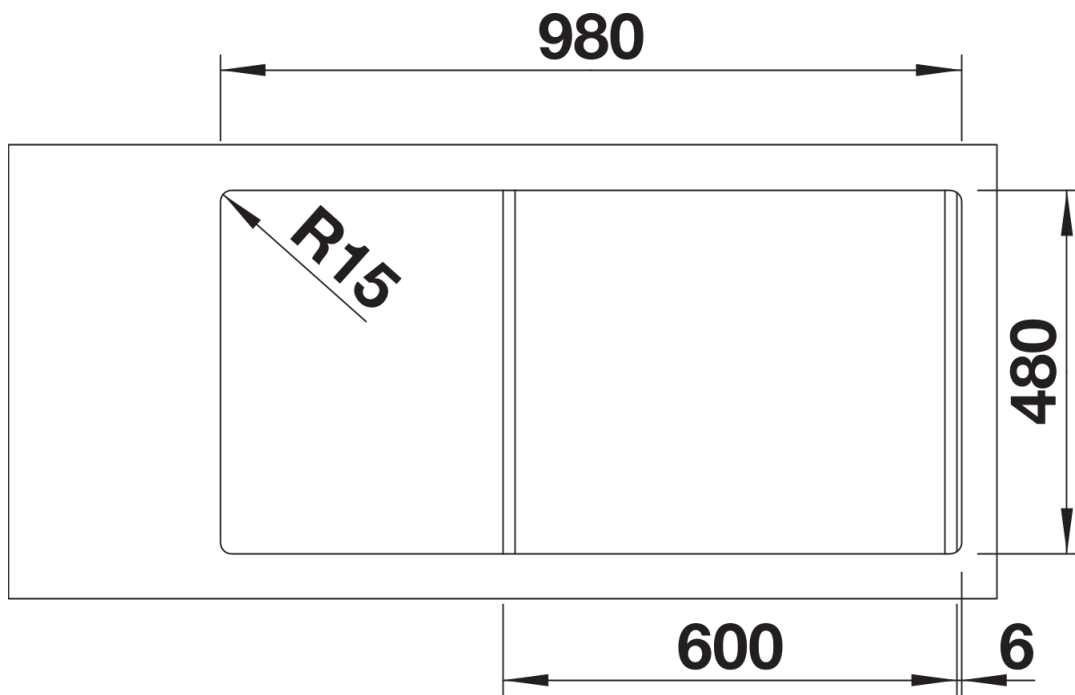

Termék adatlapja DINAS 6 S

Cikkszám 523375

Előnyök

- Harmonikus, kortalan kialakítás
- Tágas medence és kiegészítő medence
- Funkcionális csepegtetőfelület
- Elforgatva is beépíthető
- 3 ½"-os szűrőkosár

Szállítmány tartalma

- lefolyógarnitúra helytakarékos csővel
- 2 x 3 1/2"-os szűrőkosár
- tömítés

Részletek

Felülnézet

Kivágás

Előlnézet

Oldalnézet