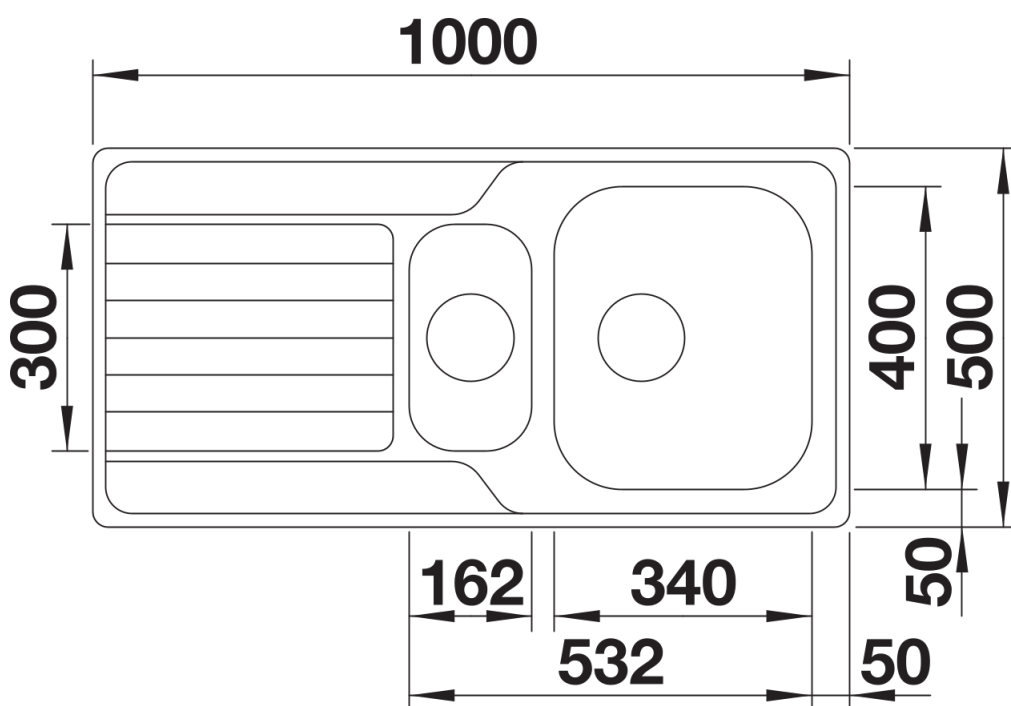

Termék adatlapja DINAS 6 S

Cikkszám 523375

Előnyök

- Harmonikus, kortalan kialakítás
- Tágas medence és kiegészítő medence
- Funkcionális csepegtetőfelület
- Elforgatva is beépíthető
- 3 ½"-os szűrőkosár

Szállítmány tartalma

- lefolyógarnitúra helytakarékos csővel
- 2 x 3 1/2"-os szűrőkosár
- tömítés

Részletek

Felülnézet

Kivágás

Előlnézet

Oldalnézet