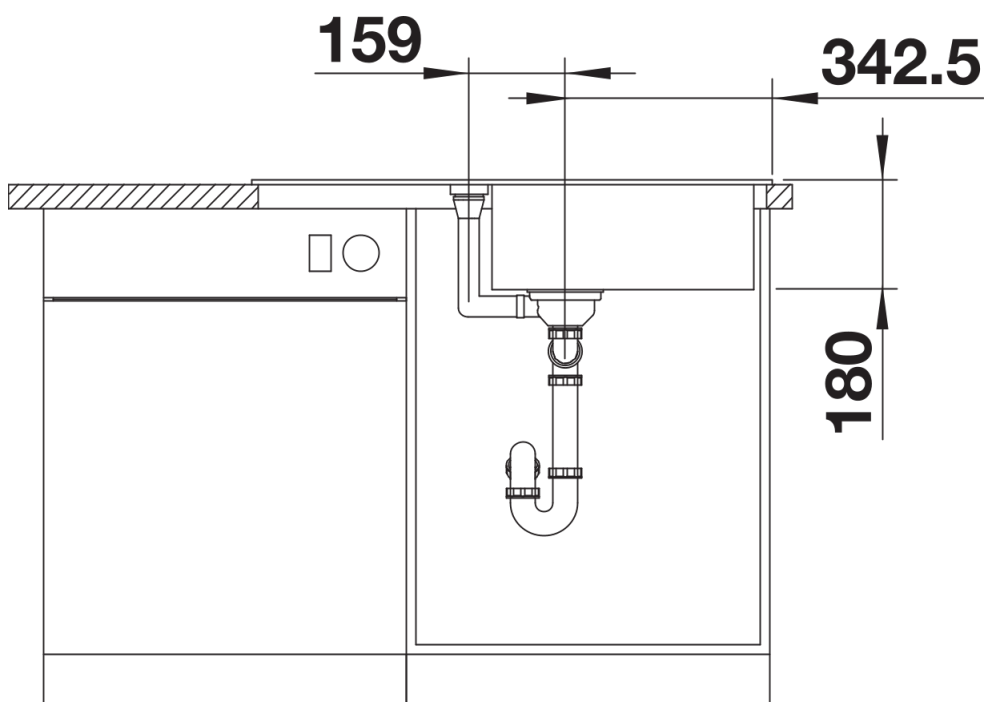

Termék adatlapja FAVUM XL 6 S

Cikkszám 526082

Előnyök

- Időtlen, funkcionális design letisztult vonalvezetéssel
- Nagy medence harmonikusan integrált túlfolyóval
- Szűk medencerádusok a nagyobb medencetérfogatért
- Tágas medence kis helyen: 86 x 43,5 cm
- Elforgatva is beépíthető

kávé

SILGRANIT fekete

Szállítmány tartalma

- lefolyógarnitúra helytakarékos csővel
- 3½" -os szűrőkosárral

Részletek

Felülnézet

Kivágás

Előnézet