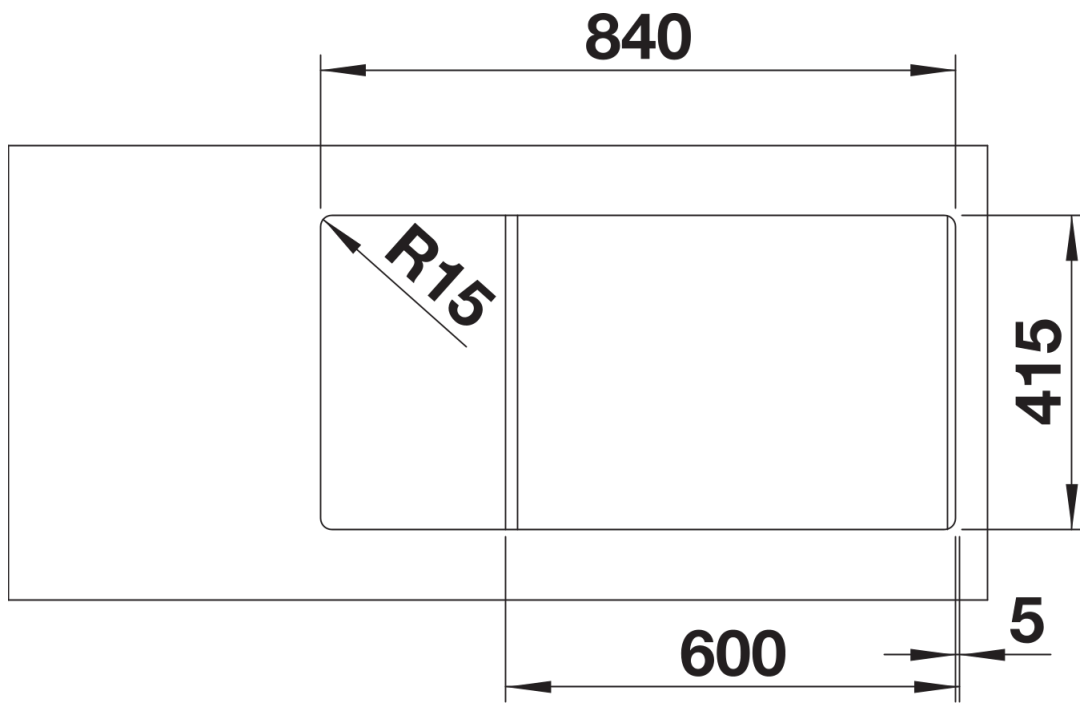

Termék adatlapja FAVUM XL 6 S

Cikkszám 526082

Előnyök

- Időtlen, funkcionális design letisztult vonalvezetéssel
- Nagy medence harmonikusan integrált túlfolyóval
- Szűk medencerádusok a nagyobb medencetérfogatért
- Tágas medence kis helyen: 86 x 43,5 cm
- Elforgatva is beépíthető

kávé

SILGRANIT fekete

Szállítmány tartalma

- lefolyógarnitúra helytakarékos csővel
- 3½" -os szűrőkosárral

Részletek

Felülnézet

Kivágás

Előnézet