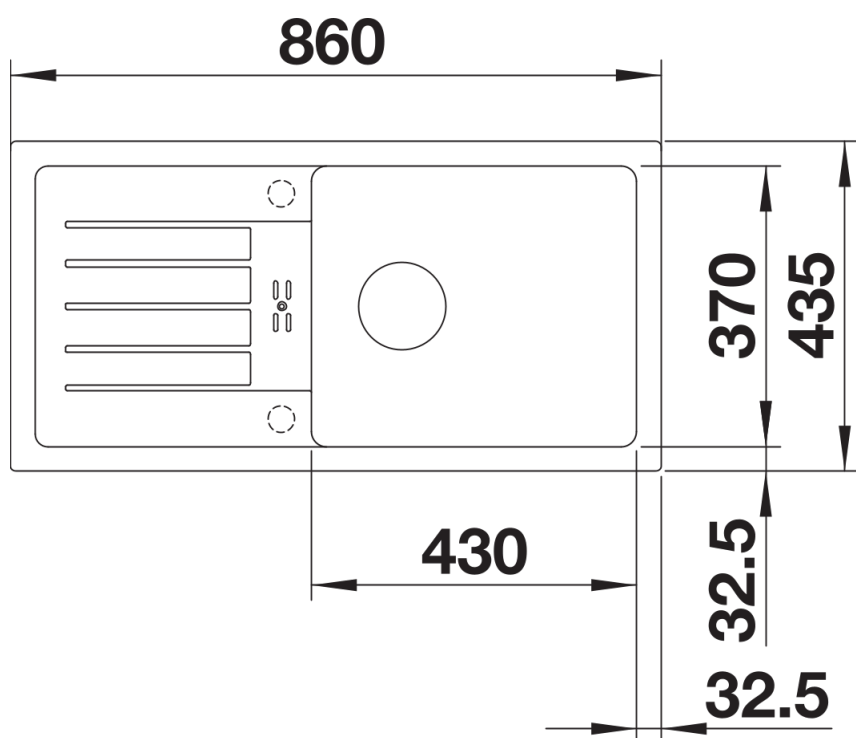

Termék adatlapja FAVUM XL 6 S

Cikkszám 526082

Előnyök

- Időtlen, funkcionális design letisztult vonalvezetéssel
- Nagy medence harmonikusan integrált túlfolyóval
- Szűk medencerádusok a nagyobb medencetérfogatért
- Tágas medence kis helyen: 86 x 43,5 cm
- Elforgatva is beépíthető

kávé

SILGRANIT fekete

Szállítmány tartalma

- lefolyógarnitúra helytakarékos csővel
- 3½" -os szűrőkosárral

Részletek

Felülnézet

Kivágás

Előnézet