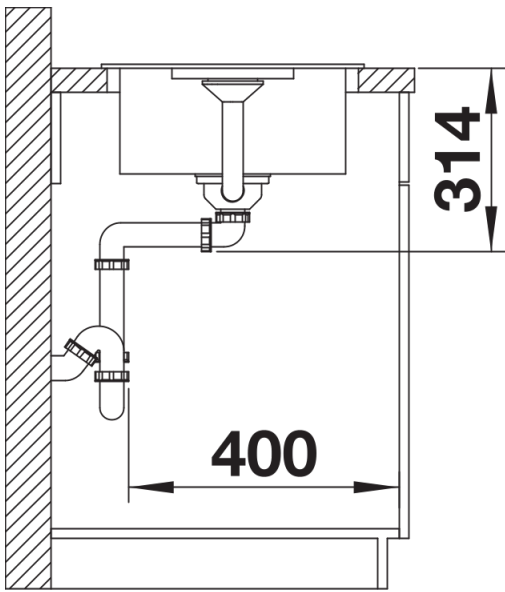

kávé

SILGRANIT fekete

Szállítmány tartalma

- lefolyógarnitúra helytakarékos csővel
- 3½" -os szűrőkosárral

Részletek

Felülnézet

Kivágás

Előnézet