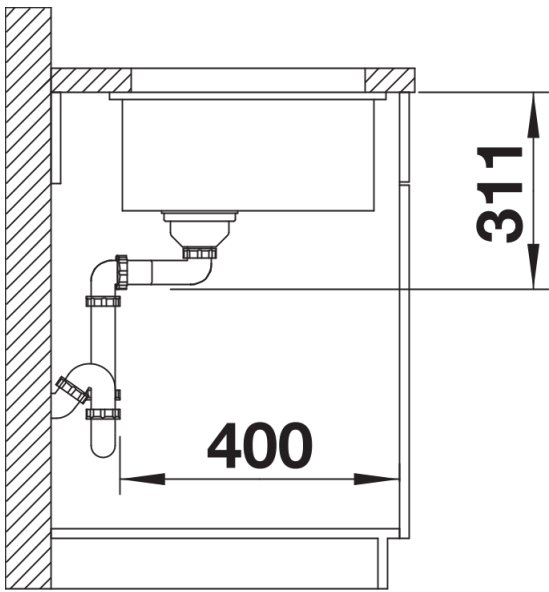

Színek

Kapható színek:

- fekete
- bazalt
- fényes fehér
- fényes magnólia

Kerámia PuraPlus fekete

Tervezési információk

- Kivágási rádiusz: 15 mm
- Megjegyzés: a munkafelület minimális vastagsága 25 mm. Kérjük, kövesse az összeszerelési utasításokat.

Szállítmány tartalma

- lefolyógarnitúra helytakarékos csővel
- 3 ½"-os InFino szűrőkosár
- rögzítőkészlet

Részletek

Felülnézet

Kivágás

Előnézet

Oldalnézet