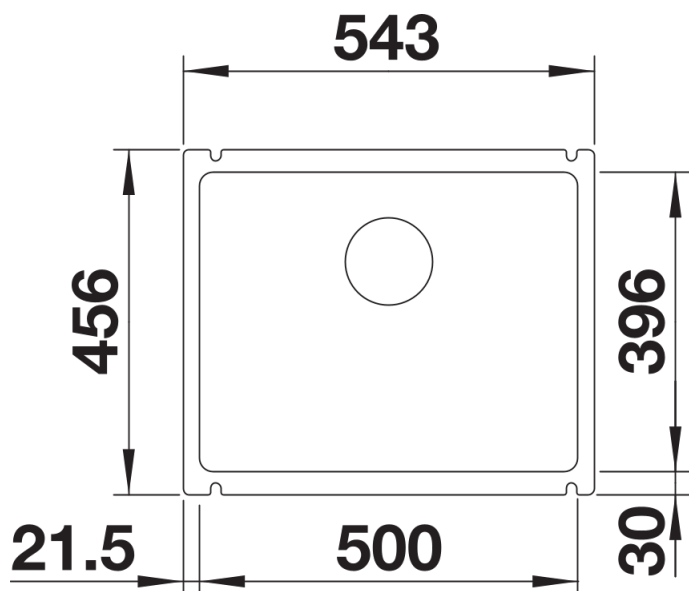

Termék adatlapja SUBLINE 500-U

Cikkszám 523740

Előnyök

- Nagyméretű medence
- A szerelés nem jár többletköltséggel
- Könnyen ápolható kerámia
- Időtlenül elegáns, egyenes vonalú medence
- 60cm-es alsószekrényekhez
- Opcionális tartozékok széles választéka a praktikum és kihasználhatóság érdekében
- InFino szűrőkosár - elegáns illeszkedés, könnyű tisztíthatóság

Színek

Kapható színek:

- fekete
- bazalt
- fényes fehér
- fényes magnólia

Kerámia PuraPlus fekete

Tervezési információk

- Kivágási rádiusz: 15 mm
- Megjegyzés: a munkafelület minimális vastagsága 25 mm. Kérjük, kövesse az összeszerelési utasításokat.

Szállítmány tartalma

- lefolyógarnitúra helytakarékos csővel
- 3 ½"-os InFino szűrőkosár
- rögzítőkészlet

Részletek

Felülnézet

Kivágás

Előnézet

Oldalnézet