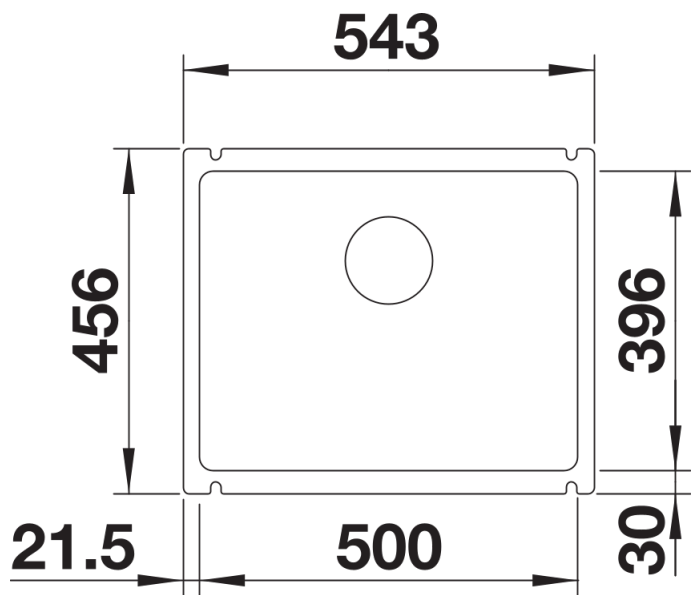

Termék adatlapja SUBLINE 500-U

Cikkszám 523740

Előnyök

- Nagyméretű medence
- A szerelés nem jár többletköltséggel
- Könnyen ápolható kerámia
- Időtlenül elegáns, egyenes vonalú medence
- 60cm-es alsószekrényekhez
- Opcionális tartozékok széles választéka a praktikum és kihasználhatóság érdekében
- InFino szűrőkosár - elegáns illeszkedés, könnyű tisztíthatóság

Színek

Kapható színek:

- fekete
- bazalt
- fényes fehér
- fényes magnólia

Kerámia PuraPlus fekete

Tervezési információk

- Kivágási rádiusz: 15 mm
- Megjegyzés: a munkafelület minimális vastagsága 25 mm. Kérjük, kövesse az összeszerelési utasításokat.

Szállítmány tartalma

- lefolyógarnitúra helytakarékos csővel
- 3 ½"-os InFino szűrőkosár
- rögzítőkészlet

Részletek

Felülnézet

Kivágás

Előnézet

Oldalnézet