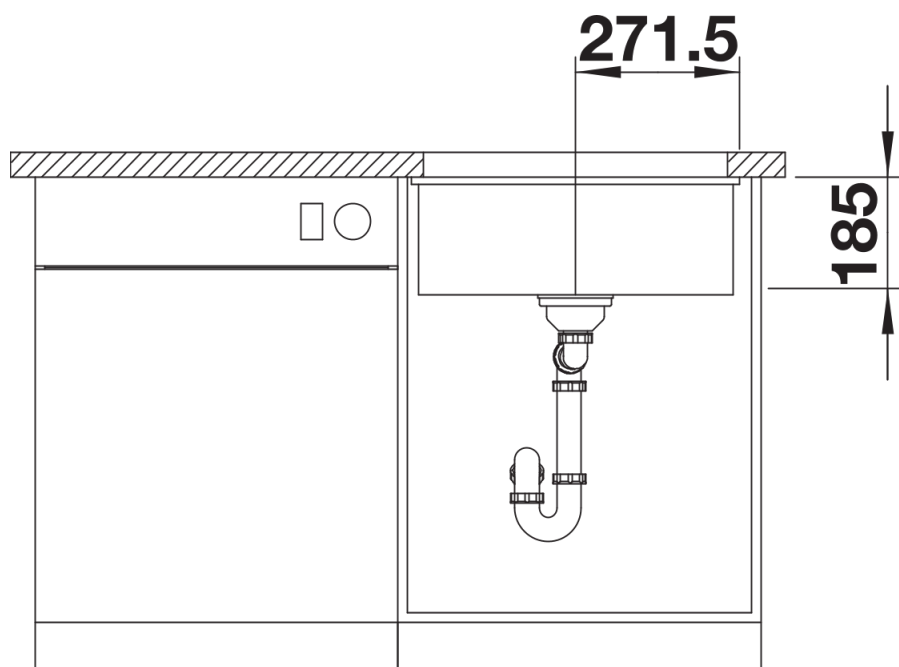

Termék adatlapja SUBLINE 500-U

Cikkszám 523740

Előnyök

- Nagyméretű medence
- A szerelés nem jár többletköltséggel
- Könnyen ápolható kerámia
- Időtlenül elegáns, egyenes vonalú medence
- 60cm-es alsószekrényekhez
- Opcionális tartozékok széles választéka a praktikum és kihasználhatóság érdekében
- InFino szűrőkosár - elegáns illeszkedés, könnyű tisztíthatóság

Szállítmány tartalma

- lefolyógarnitúra helytakarékos csővel
- 3 ½"-os InFino szűrőkosár
- rögzítőkészlet

Részletek

Felülnézet

Kivágás

Előnézet

Oldalnézet