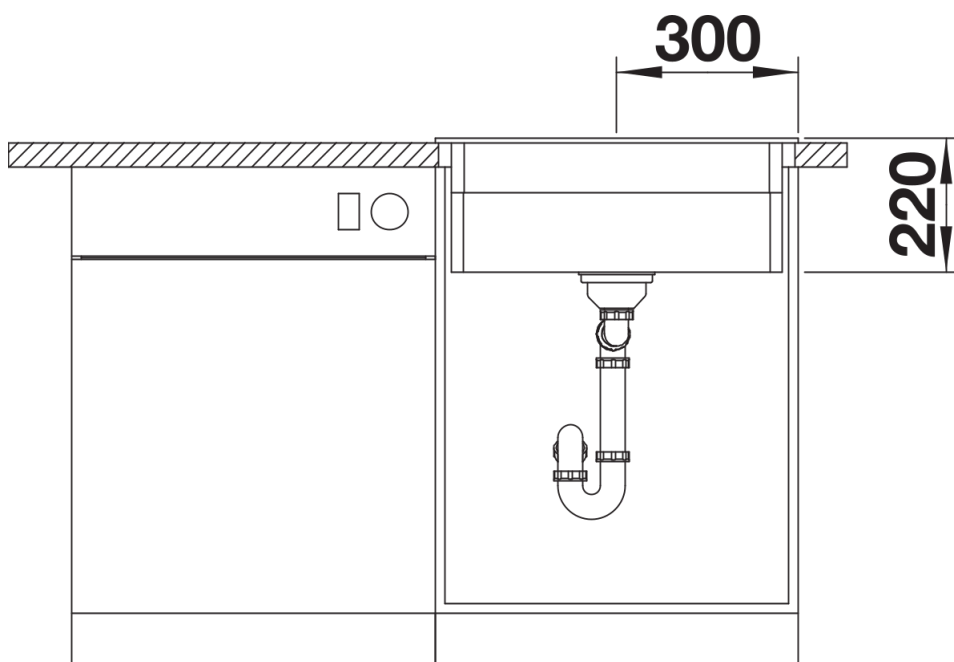

Scheda tecnica del prodotto ETAGON 6

N. articolo 524540

Vantaggi

- Vasca ampia su due livelli con funzionalità aggiuntiva
- Gradino integrato che crea un ulteriore livello funzionale
- Sistema versatile e intelligente con guide ETAGON
- Dettagli di alta qualità con troppopieno coperto C-overflow e sistema di scarico InFino, elegantemente integrati e facili da pulire
- Installazione sopratop, con bordo ribassato elegante e zona miscelatore continua

Colori

Colori disponibili:

nero
antracite
grigio roccia
grigio vulcano
bianco
soft white
tartufo
caffè

SILGRANIT grigio roccia

Dotazione

- 2 guide ETAGON in acciaio inox
- kit di scarico con sifone
- tappo a cestello InFino da 3 ½"

Dettagli

Vista superiore

Foratur

Vista frontale

Vista laterale