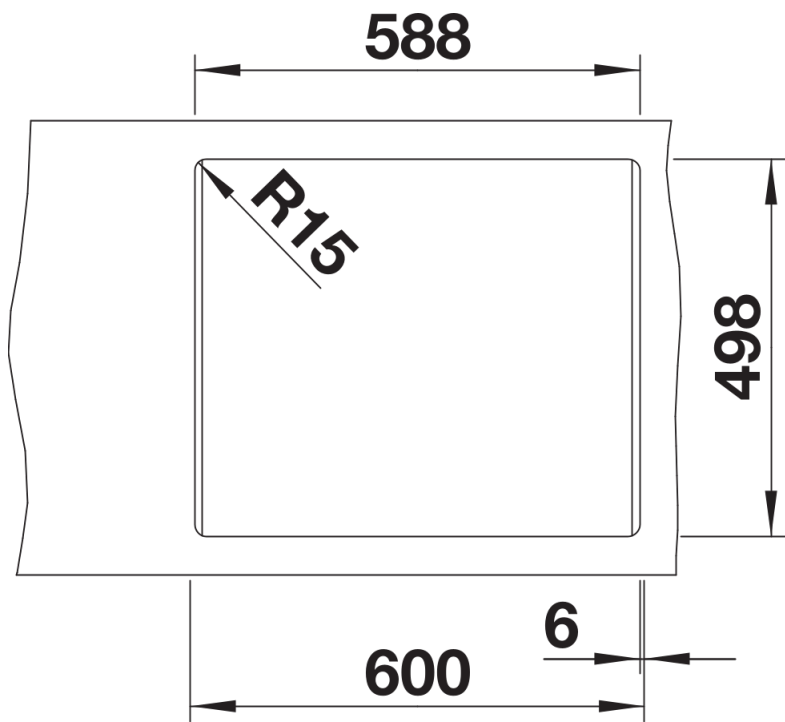

Scheda tecnica del prodotto ETAGON 6

N. articolo 524540

Vantaggi

- Vasca ampia su due livelli con funzionalità aggiuntiva
- Gradino integrato che crea un ulteriore livello funzionale
- Sistema versatile e intelligente con guide ETAGON
- Dettagli di alta qualità con troppopieno coperto C-overflow e sistema di scarico InFino, elegantemente integrati e facili da pulire
- Installazione sopratop, con bordo ribassato elegante e zona miscelatore continua

Colori

Colori disponibili:

nero
antracite
grigio roccia
grigio vulcano
bianco
soft white
tartufo
caffè

SILGRANIT grigio roccia

Dotazione

- 2 guide ETAGON in acciaio inox
- kit di scarico con sifone
- tappo a cestello InFino da 3 ½"

Dettagli

Vista superiore

Foratur

Vista frontale

Vista laterale