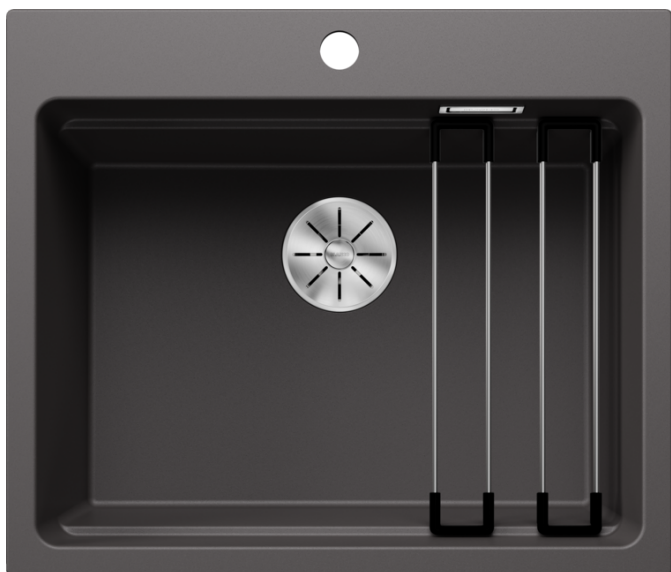

Scheda tecnica del prodotto ETAGON 6

N. articolo 524540

Vantaggi

- Vasca ampia su due livelli con funzionalità aggiuntiva
- Gradino integrato che crea un ulteriore livello funzionale
- Sistema versatile e intelligente con guide ETAGON
- Dettagli di alta qualità con troppopieno coperto C-overflow e sistema di scarico InFino, elegantemente integrati e facili da pulire
- Installazione sopratop, con bordo ribassato elegante e zona miscelatore continua

Colori

Colori disponibili:

nero
antracite
grigio roccia
grigio vulcano
bianco
soft white
tartufo
caffè

SILGRANIT grigio roccia

Dotazione

- 2 guide ETAGON in acciaio inox
- kit di scarico con sifone
- tappo a cestello InFino da 3 ½"