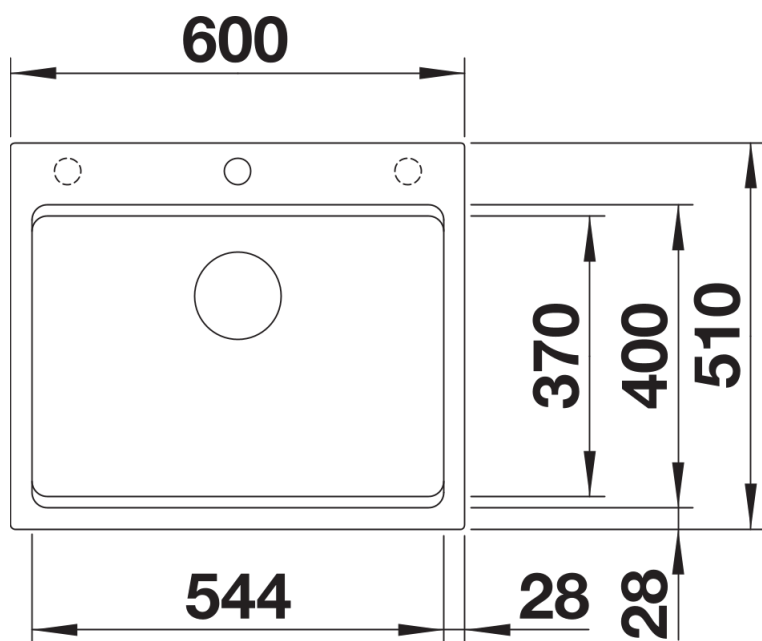

Scheda tecnica del prodotto ETAGON 6

N. articolo 524540

Vantaggi

- Vasca ampia su due livelli con funzionalità aggiuntiva
- Gradino integrato che crea un ulteriore livello funzionale
- Sistema versatile e intelligente con guide ETAGON
- Dettagli di alta qualità con troppopieno coperto C-overflow e sistema di scarico InFino, elegantemente integrati e facili da pulire
- Installazione sopratop, con bordo ribassato elegante e zona miscelatore continua

Colori

Colori disponibili:

nero
antracite
grigio roccia
grigio vulcano
bianco
soft white
tartufo
caffè

SILGRANIT grigio roccia

Dotazione

- 2 guide ETAGON in acciaio inox
- kit di scarico con sifone
- tappo a cestello InFino da 3 ½"

Dettagli

Vista superiore

Foratur

Vista frontale

Vista laterale