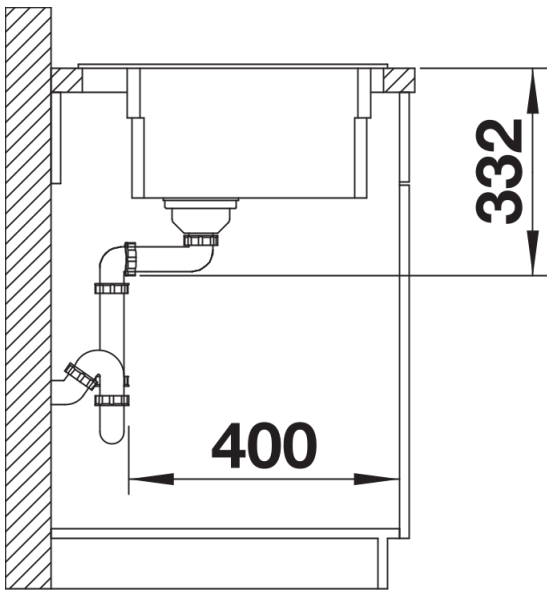

Scheda tecnica del prodotto ETAGON 6

N. articolo 524540

Vantaggi

- Vasca ampia su due livelli con funzionalità aggiuntiva
- Gradino integrato che crea un ulteriore livello funzionale
- Sistema versatile e intelligente con guide ETAGON
- Dettagli di alta qualità con troppopieno coperto C-overflow e sistema di scarico InFino, elegantemente integrati e facili da pulire
- Installazione sopratop, con bordo ribassato elegante e zona miscelatore continua

Dettagli

Vista superiore

Foratur

Vista frontale

Vista laterale