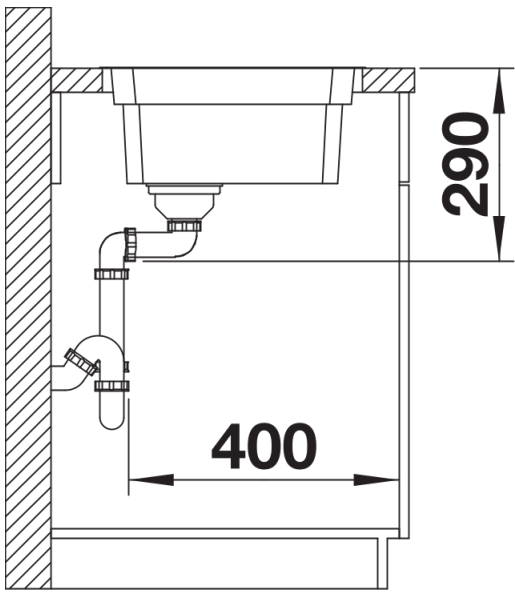

Scheda tecnica del prodotto ETAGON 700-IF

N. articolo 524272

Vantaggi

- Vasca ampia su due livelli con funzionalità aggiuntiva
- Gradino integrato che crea un ulteriore livello funzionale
- Sistema versatile e intelligente con guide ETAGON
- Dettagli di alta qualità con troppopieno coperto C-overflow e sistema di scarico InFino, elegantemente integrati e facili da pulire

Dotazione

- 2 guide ETAGON in acciaio inox
- kit di scarico con sifone
- tappo a cestello InFino da 3 ½"
- kit di montaggio

Dettagli

Vista superiore

Foratur

Vista frontale

Vista laterale