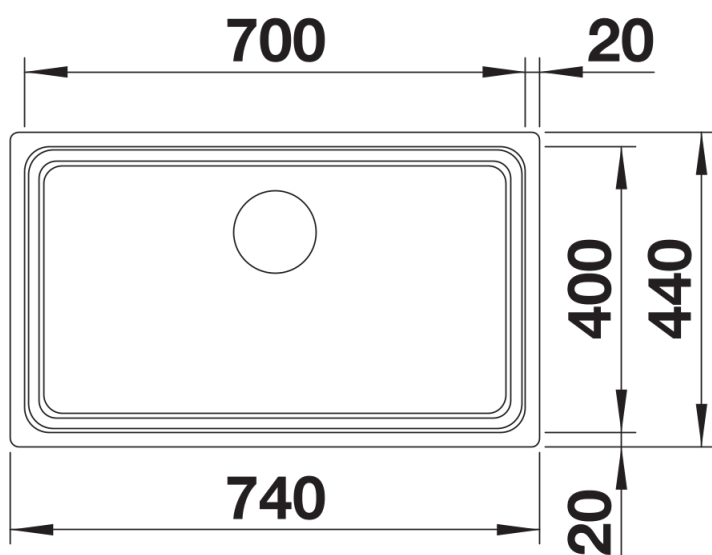

Scheda tecnica del prodotto ETAGON 700-IF

N. articolo 524272

Vantaggi

- Vasca ampia su due livelli con funzionalità aggiuntiva
- Gradino integrato che crea un ulteriore livello funzionale
- Sistema versatile e intelligente con guide ETAGON
- Dettagli di alta qualità con troppopieno coperto C-overflow e sistema di scarico InFino, elegantemente integrati e facili da pulire

Dotazione

- 2 guide ETAGON in acciaio inox
- kit di scarico con sifone
- tappo a cestello InFino da 3 ½"
- kit di montaggio

Dettagli

Vista superiore

Foratur

Vista frontale

Vista laterale