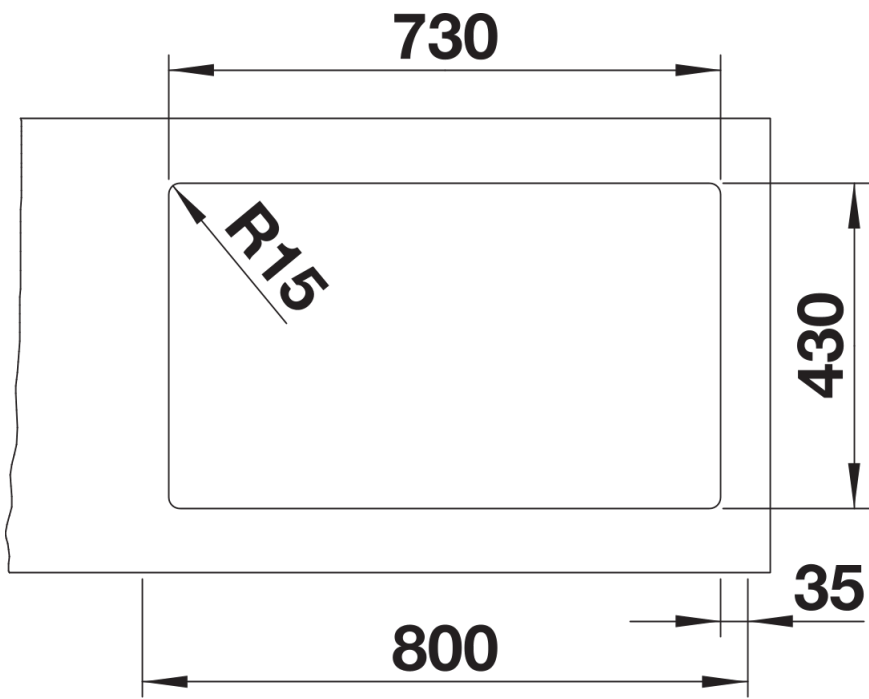

Scheda tecnica del prodotto ETAGON 700-IF

N. articolo 524272

Vantaggi

- Vasca ampia su due livelli con funzionalità aggiuntiva
- Gradino integrato che crea un ulteriore livello funzionale
- Sistema versatile e intelligente con guide ETAGON
- Dettagli di alta qualità con troppopieno coperto C-overflow e sistema di scarico InFino, elegantemente integrati e facili da pulire

Dotazione

- 2 guide ETAGON in acciaio inox
- kit di scarico con sifone
- tappo a cestello InFino da 3 ½"
- kit di montaggio

Dettagli

Vista superiore

Foratur

Vista frontale

Vista laterale