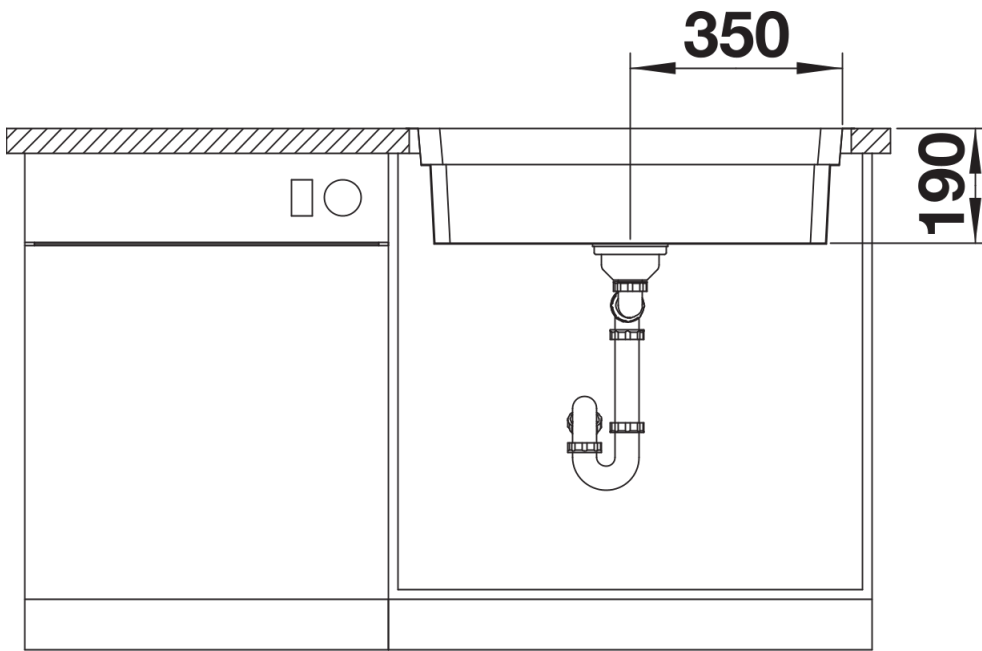

Scheda tecnica del prodotto ETAGON 700-IF

N. articolo 524272

Vantaggi

- Vasca ampia su due livelli con funzionalità aggiuntiva
- Gradino integrato che crea un ulteriore livello funzionale
- Sistema versatile e intelligente con guide ETAGON
- Dettagli di alta qualità con troppopieno coperto C-overflow e sistema di scarico InFino, elegantemente integrati e facili da pulire

Informazioni per la progettazione

- Nota: l'installazione di miscelatori da cucina, comandi saltarello o dispenser di sapone su piani di lavoro in laminato richiede l'uso di un nastro sigillante flessibile.

Dotazione

- 2 guide ETAGON in acciaio inox
- kit di scarico con sifone
- tappo a cestello InFino da 3 ½"
- kit di montaggio

Dettagli

Vista superiore

Foratur

Vista frontale

Vista laterale