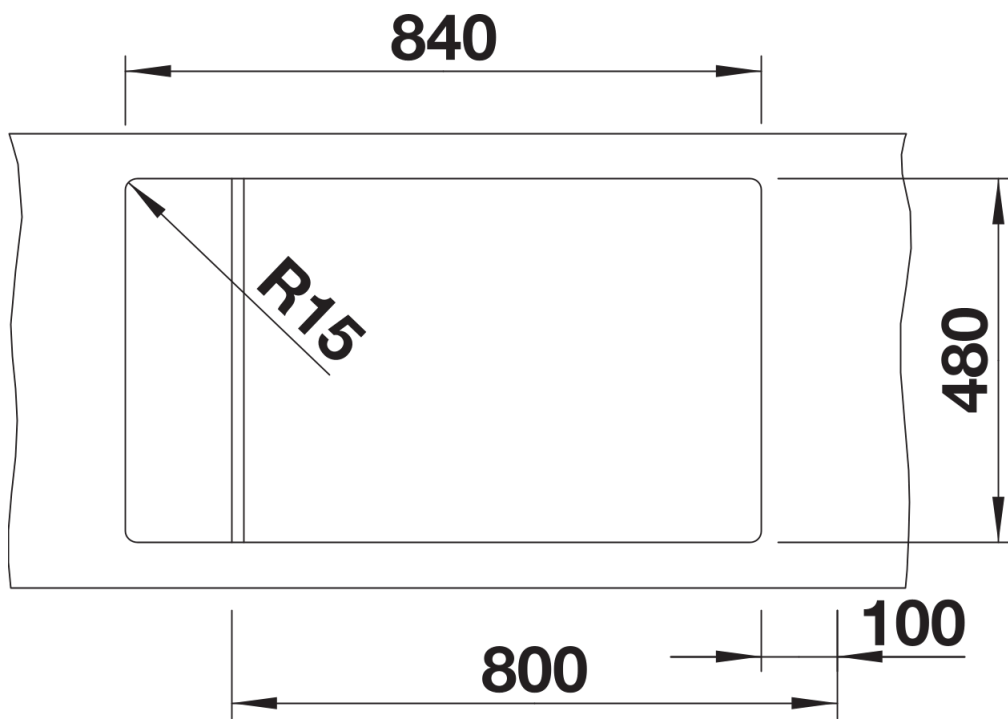

Scheda tecnica del prodotto ELON XL 8 S

N. articolo 525885

Vantaggi

- Grande soluzione per un piccolo spazio dimensioni
- Vasca ampia, pratica e confortevole
- Design moderno e innovativo: il gocciolatoio ondulado del lavello si abbina alla perfezione alla griglia multifunzione in acciaio inox (in dotazione)
- Ideale anche per l'installazione finestra, grazie al foro miscelatore posto a lato
- Modello reversibile

Colori

Colori disponibili:

- nero
- antracite
- grigio roccia
- grigio vulcano
- bianco
- soft white
- tartufo
- caffè

SILGRANIT nero

Informazioni per la progettazione

- Dimensioni intaglio: 840x480 mm - R 15
- N.B.: Per il montaggio su piani di marmo, ordinare l'apposito kit
- ATTENZIONE! Le tonalità dei colori sono puramente indicative, per gli abbinamenti, usare SOLO le tabelle colori, disponibili a richiesta.

Dotazione

- vasca con piletta da 3 ½"
- tappo a cestello
- saltarello
- griglia multifunzione in acciaio inox e sifone

Dettagli

Vista superiore

Foratur

Vista frontale

Vista laterale