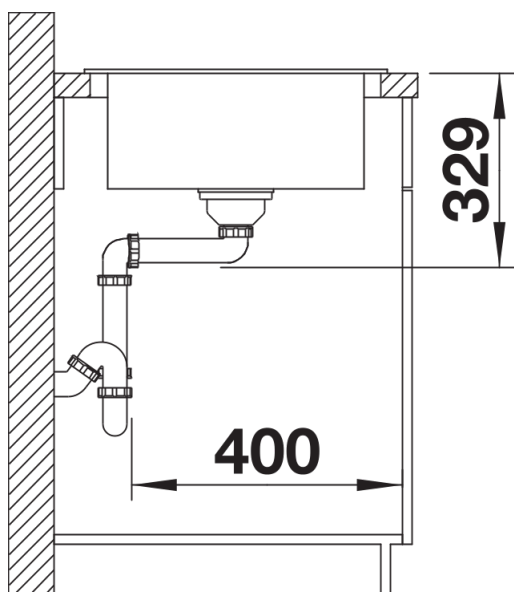

Scheda tecnica del prodotto ELON XL 8 S

N. articolo 525885

Vantaggi

- Grande soluzione per un piccolo spazio dimensioni
- Vasca ampia, pratica e confortevole
- Design moderno e innovativo: il gocciolatoio ondulado del lavello si abbina alla perfezione alla griglia multifunzione in acciaio inox (in dotazione)
- Ideale anche per l'installazione finestra, grazie al foro miscelatore posto a lato
- Modello reversibile

Colori

Colori disponibili:

- nero
- antracite
- grigio roccia
- grigio vulcano
- bianco
- soft white
- tartufo
- caffè

SILGRANIT nero

Informazioni per la progettazione

- Dimensioni intaglio: 840x480 mm - R 15
- N.B.: Per il montaggio su piani di marmo, ordinare l'apposito kit
- ATTENZIONE! Le tonalità dei colori sono puramente indicative, per gli abbinamenti, usare SOLO le tabelle colori, disponibili a richiesta.

Dotazione

- vasca con piletta da 3 ½"
- tappo a cestello
- saltarello
- griglia multifunzione in acciaio inox e sifone

Dettagli

Vista superiore

Foratur

Vista frontale

Vista laterale