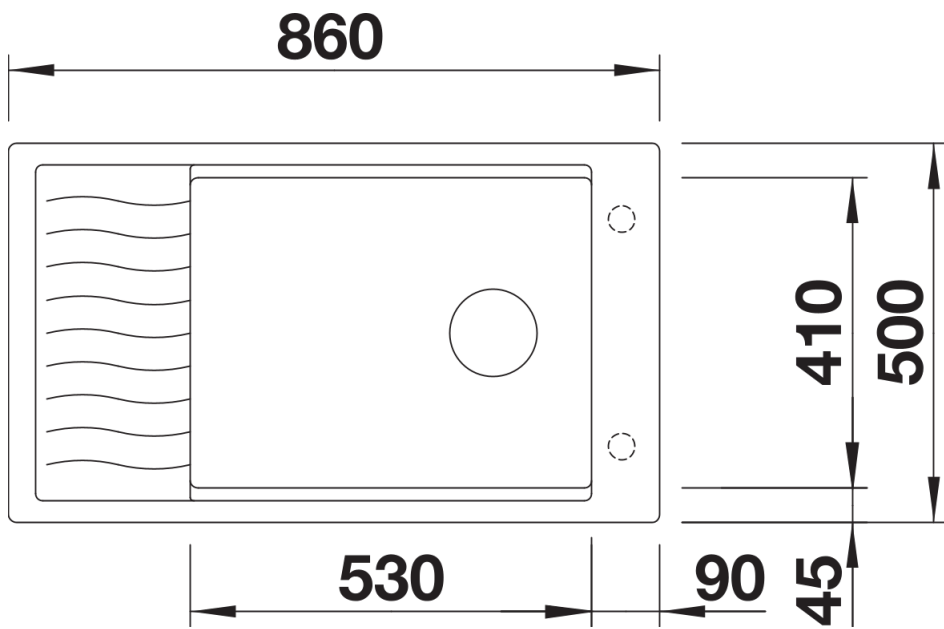

Scheda tecnica del prodotto ELON XL 8 S

N. articolo 525885

Vantaggi

- Grande soluzione per un piccolo spazio dimensioni
- Vasca ampia, pratica e confortevole
- Design moderno e innovativo: il gocciolatoio ondulado del lavello si abbina alla perfezione alla griglia multifunzione in acciaio inox (in dotazione)
- Ideale anche per l'installazione finestra, grazie al foro miscelatore posto a lato
- Modello reversibile

Colori

Colori disponibili:

- nero
- antracite
- grigio roccia
- grigio vulcano
- bianco
- soft white
- tartufo
- caffè

SILGRANIT nero

Informazioni per la progettazione

- Dimensioni intaglio: 840x480 mm - R 15
- N.B.: Per il montaggio su piani di marmo, ordinare l'apposito kit
- ATTENZIONE! Le tonalità dei colori sono puramente indicative, per gli abbinamenti, usare SOLO le tabelle colori, disponibili a richiesta.

Dotazione

- vasca con piletta da 3 ½"
- tappo a cestello
- saltarello
- griglia multifunzione in acciaio inox e sifone

Dettagli

Vista superiore

Foratur

Vista frontale

Vista laterale