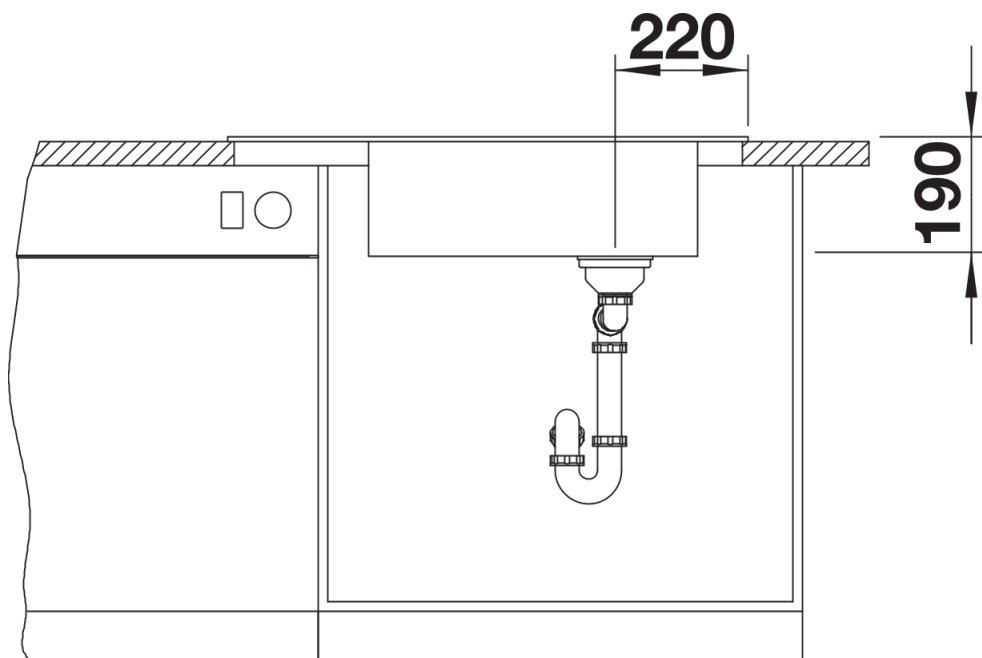

Scheda tecnica del prodotto ELON XL 8 S

N. articolo 525885

Vantaggi

- Grande soluzione per un piccolo spazio dimensioni
- Vasca ampia, pratica e confortevole
- Design moderno e innovativo: il gocciolatoio ondulado del lavello si abbina alla perfezione alla griglia multifunzione in acciaio inox (in dotazione)
- Ideale anche per l'installazione finestra, grazie al foro miscelatore posto a lato
- Modello reversibile

Colori

Colori disponibili:

- nero
- antracite
- grigio roccia
- grigio vulcano
- bianco
- soft white
- tartufo
- caffè

SILGRANIT nero

Informazioni per la progettazione

- Dimensioni intaglio: 840x480 mm - R 15
- N.B.: Per il montaggio su piani di marmo, ordinare l'apposito kit
- ATTENZIONE! Le tonalità dei colori sono puramente indicative, per gli abbinamenti, usare SOLO le tabelle colori, disponibili a richiesta.

Dotazione

- vasca con piletta da 3 ½"
- tappo a cestello
- saltarello
- griglia multifunzione in acciaio inox e sifone

Dettagli

Vista superiore

Foratur

Vista frontale

Vista laterale