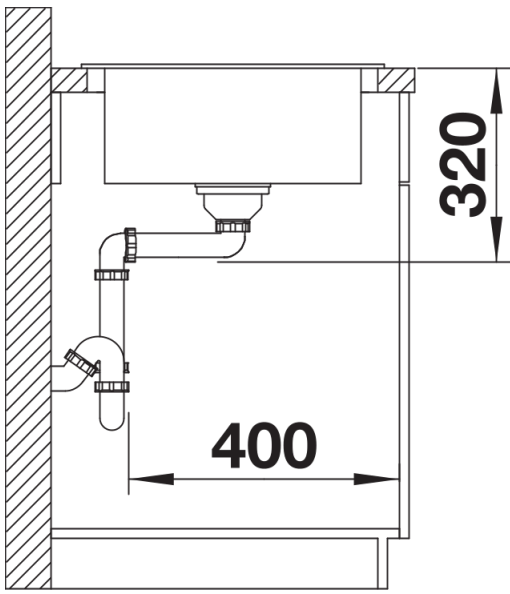

Scheda tecnica del prodotto ELON 45 S

N. articolo 524814

Vantaggi

- Lavello singolo compatto per cucine di piccole dimensioni
- Vasca di grandi dimensioni per mobili base da 45 cm
- Pratico scolapiatti estraibile grazie alla griglia in acciaio inox mobile
- Design moderno e ondulato del lavello e degli accessori che si abbinano perfettamente
- Griglia scolapiatti multifunzionale in acciaio inox inclusa nella fornitura
- Dettagli di alta qualità con sistema di scarico InFino con comando remoto, elegantemente integrato e facile da pulire
- Zona miscelatore laterale, comoda anche per installazione sotto finestra
- Installazione reversibile

tartufo

caffè

SILGRANIT antracite

Informazioni per la progettazione

- Dimensioni intaglio: 630x480 mm - R 15
N.B.: Per il montaggio su piani di marmo, ordinare l'apposito kit
ATTENZIONE! Le tonalità dei colori sono puramente indicative, per gli abbinamenti, usare SOLO le tabelle colori, disponibili a richiesta.

Dotazione

- griglia scolapiatti in acciaio inox
- kit di scarico con sifone
- tappo a cestello InFino da 3 ½" con comando remoto di scarico (comando rotativo)

Dettagli

Vista superiore

Foratur

Vista frontale

Vista laterale