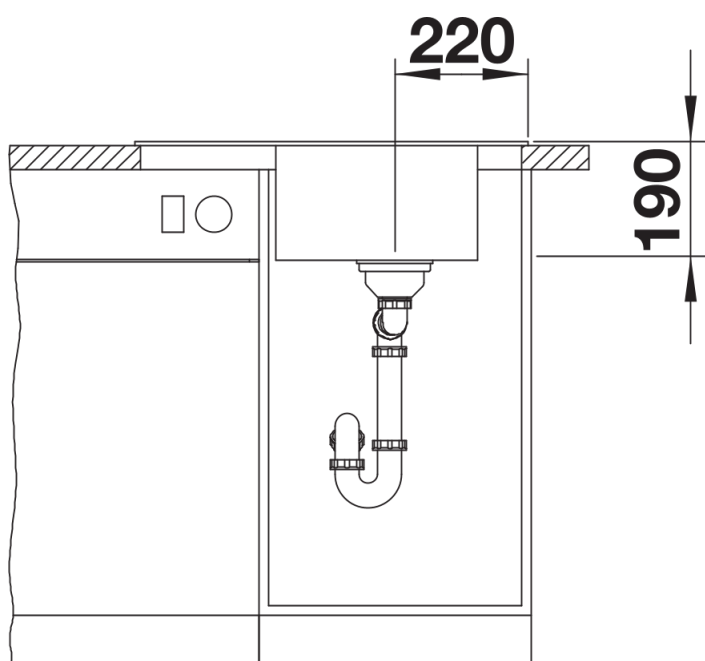

Scheda tecnica del prodotto ELON 45 S

N. articolo 524814

Vantaggi

- Lavello singolo compatto per cucine di piccole dimensioni
- Vasca di grandi dimensioni per mobili base da 45 cm
- Pratico scolapiatti estraibile grazie alla griglia in acciaio inox mobile
- Design moderno e ondulato del lavello e degli accessori che si abbinano perfettamente
- Griglia scolapiatti multifunzionale in acciaio inox inclusa nella fornitura
- Dettagli di alta qualità con sistema di scarico InFino con comando remoto, elegantemente integrato e facile da pulire
- Zona miscelatore laterale, comoda anche per installazione sotto finestra
- Installazione reversibile

tartufo

caffè

SILGRANIT antracite

Informazioni per la progettazione

- Dimensioni intaglio: 630x480 mm - R 15
N.B.: Per il montaggio su piani di marmo, ordinare l'apposito kit
ATTENZIONE! Le tonalità dei colori sono puramente indicative, per gli abbinamenti, usare SOLO le tabelle colori, disponibili a richiesta.

Dotazione

- griglia scolapiatti in acciaio inox
- kit di scarico con sifone
- tappo a cestello InFino da 3 ½" con comando remoto di scarico (comando rotativo)

Dettagli

Vista superiore

Foratur

Vista frontale

Vista laterale