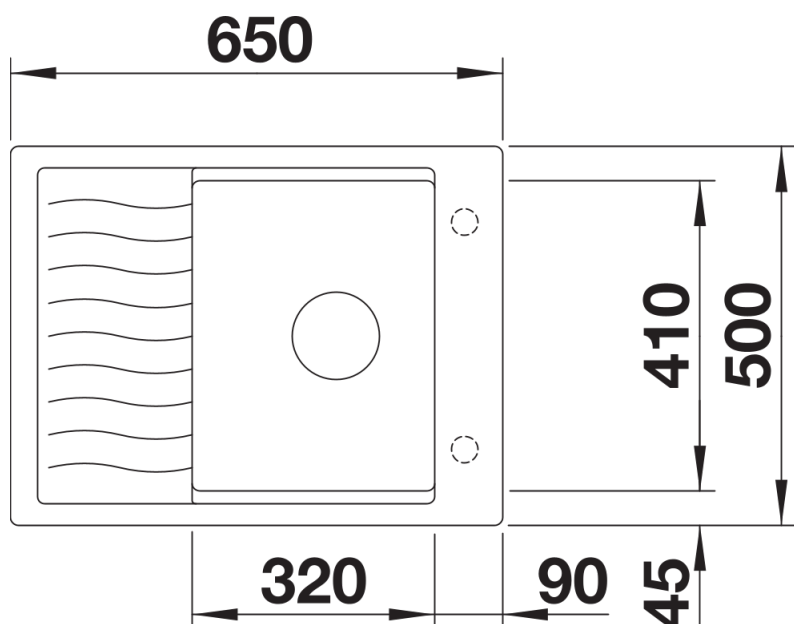

Informazioni per la progettazione

- Dimensioni intaglio: 630x480 mm - R 15
N.B.: Per il montaggio su piani di marmo, ordinare l'apposito kit
ATTENZIONE! Le tonalità dei colori sono puramente indicative, per gli abbinamenti, usare SOLO le tabelle colori, disponibili a richiesta.

Dotazione

- griglia scolapiatti in acciaio inox
- kit di scarico con sifone
- tappo a cestello InFino da 3 ½" con comando remoto di scarico (comando rotativo)

Dettagli

Vista superiore